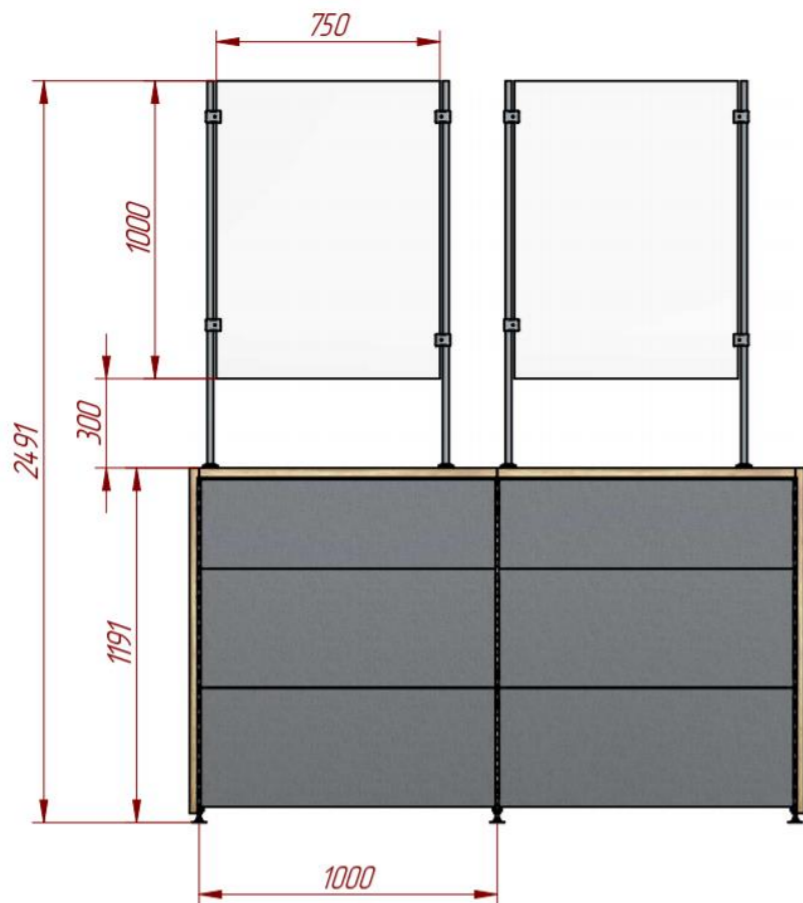

Особенности модели:

- разборная конструкция
- быстрая и простая установка
- различные варианты комбинации экранов, установка их в линии любых размеров

Защитный экран предназначен для установки на серийных моделях кассовых модулей Kaiser и кассовых боксах Flex Basic.

Защитный экран

600/750/1000/1500 x 1000 мм

Зазор высотой 300 мм, между рабочей поверхностью и нижней частью экрана создает удобство в работе персонала, исключая необходимость выходить за защитную зону экрана для передачи товаров.