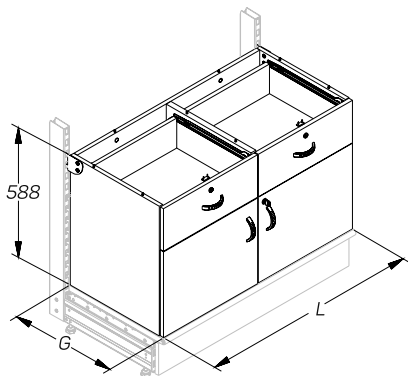

ТУМБЫ PRAKTISCH

PEDESTALS

Описание Description	Размеры Dimensions, мм			Артикул Code
	L	G	H	
Тумба с двумя ящиками и распашными дверцами <i>(высокая)</i> Pedestal with two chests and plowing doors (high)	665	370		T-SW 05370665
	1000	370		T-SW 05371000
	665	470		T-SW 05470665
	1000	470		T-SW 05471000
	665	570		T-SW 05570665
	1000	570		T-SW 05571000