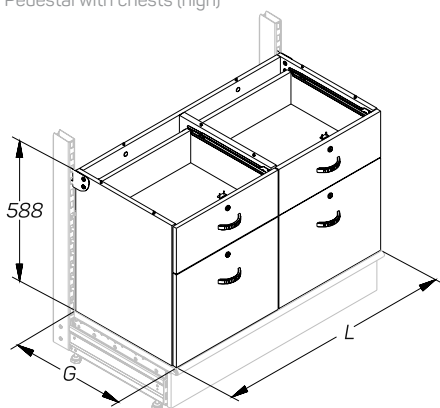

Тумба с ящиками <i>(высокая)</i> Pedestal with chests (high)	665	370		T-SW 07370665
	1000	370		T-SW 07371000
	665	470		T-SW 07470665
	1000	470		T-SW 07471000
	665	570		T-SW 07570665
	1000	570		T-SW 07571000