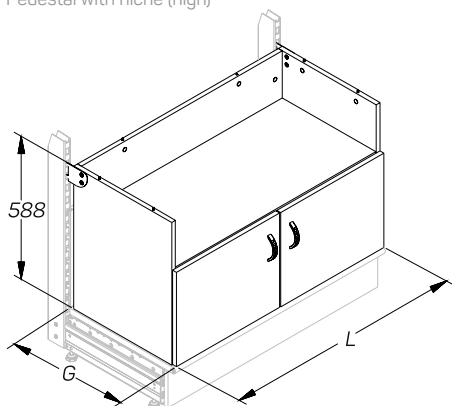

ТУМБЫ PRAKTISCH

PEDESTALS

Описание Description	Размеры Dimensions, мм			Артикул Code
	L	G	H	
Тумба с нишей (высокая) Pedestal with niche (high)	665	370		T-SW 08370665
	1000	370		T-SW 08371000
	665	470		T-SW 08470665
	1000	470		T-SW 08471000
	665	570		T-SW 08570665
	1000	570		T-SW 08571000