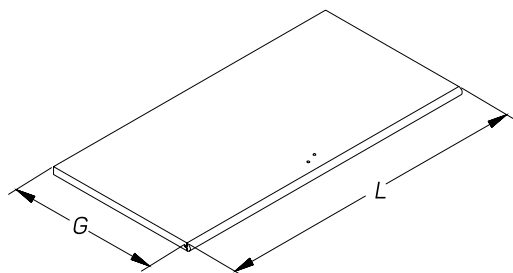

Топ под стеклянные раздвижные двери для тумбы

Top for sliding glass doors for pedestal