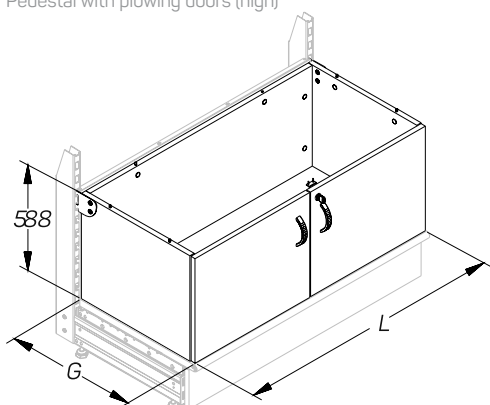

Тумба с распашными дверцами (высокая) Pedestal with plowing doors (high)	665	370		T-SW 04370665
	1000	370		T-SW 04371000
	665	470		T-SW 04470665
	1000	470		T-SW 04471000
	665	570		T-SW 04570665
	1000	570		T-SW 04571000