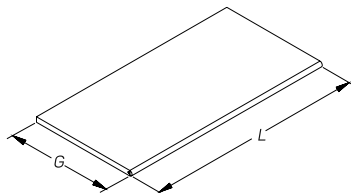

Топ для тумбы

Top for pedestal