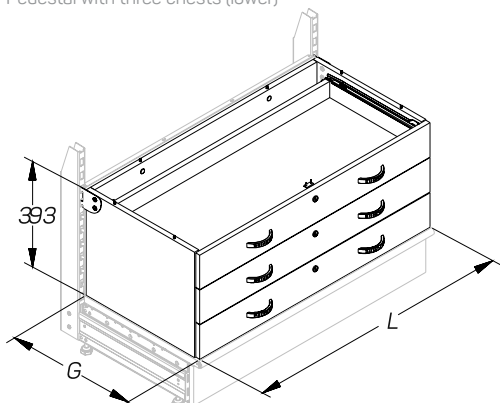

Тумба с тремя ящиками (низкая) Pedestal with three chests (lower)	665	370		T-SW 03370665
	1000	370		T-SW 03371000
	665	470		T-SW 03470665
	1000	470		T-SW 03471000
	665	570		T-SW 03570665
	1000	570		T-SW 03571000