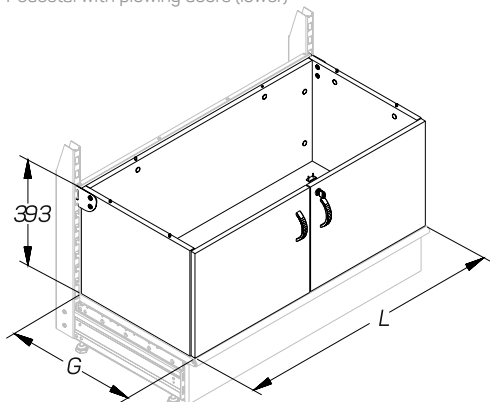

## PEDESTALS

Описание Description	Размеры Dimensions, мм			Артикул Code
	L	G	H	
<b>Тумба с распашными дверцами (низкая)</b> Pedestal with plowing doors (lower)	665	370		T-SW 01370665
	1000	370		T-SW 01371000
	665	470		T-SW 01470665
	1000	470		T-SW 01471000
	665	570		T-SW 01570665
	1000	570		T-SW 01571000