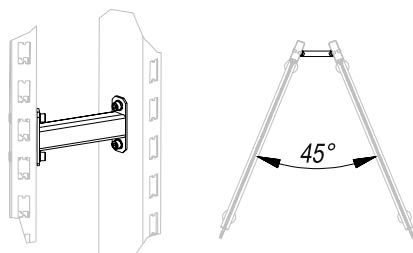

Траверса угла внутреннего 45°

Crossbeam inner corner 45°

T-TR 01450001

Траверса угла внешнего 45°

Crossbeam outer corner 45°

T-TR 01450002

Траверса угла внутреннего 90°

Crossbeam inner corner 90°