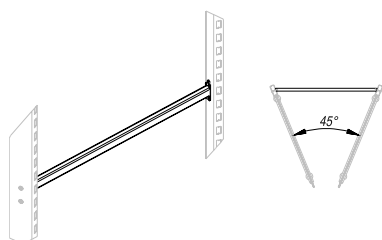

Единый адрес для всех регионов: saf@nt-rt.ru || www.stahler.nt-rt.ru

ТРАВЕРСЫ PRAKTISCH

CROSSBEAMS

Описание Description	Размеры Dimensions, мм			Артикул Code
	L	G	H	
Траверса Crossbeam	665			T-TR 01010665
	1000			T-TR 01011000
	1250			T-TR 01011250
	1330			T-TR 01011330

Траверса угла внутреннего 45°

Crossbeam inner corner 45°

T-TR 01450001

Траверса угла внешнего 45°

Crossbeam outer corner 45°

T-TR 01450002

Траверса угла внутреннего 90°

Crossbeam inner corner 90°