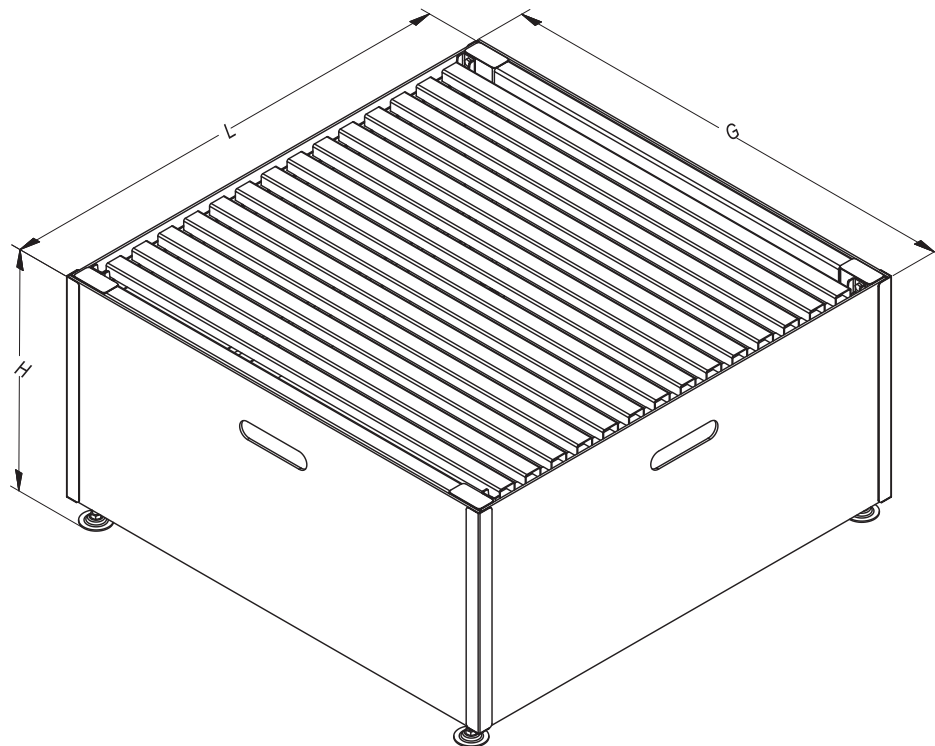

ПОДИУМ ОВОЩНОЙ С ПАНЕЛЬЮ ДВП

VEGETABLE PODIUM WITH FIBERBOARD PANEL

| № | Артикул Code | Наименование Description | Кол-во Qty |
|---|---------------|-----------------------------------|------------|
| 1 | N-AA 04608012 | Подיום овощной H=600 G=800 L=1200 | 1 |
| 2 | N-AA 04408080 | Подיום овощной H=400 G=800 L=800 | 1 |