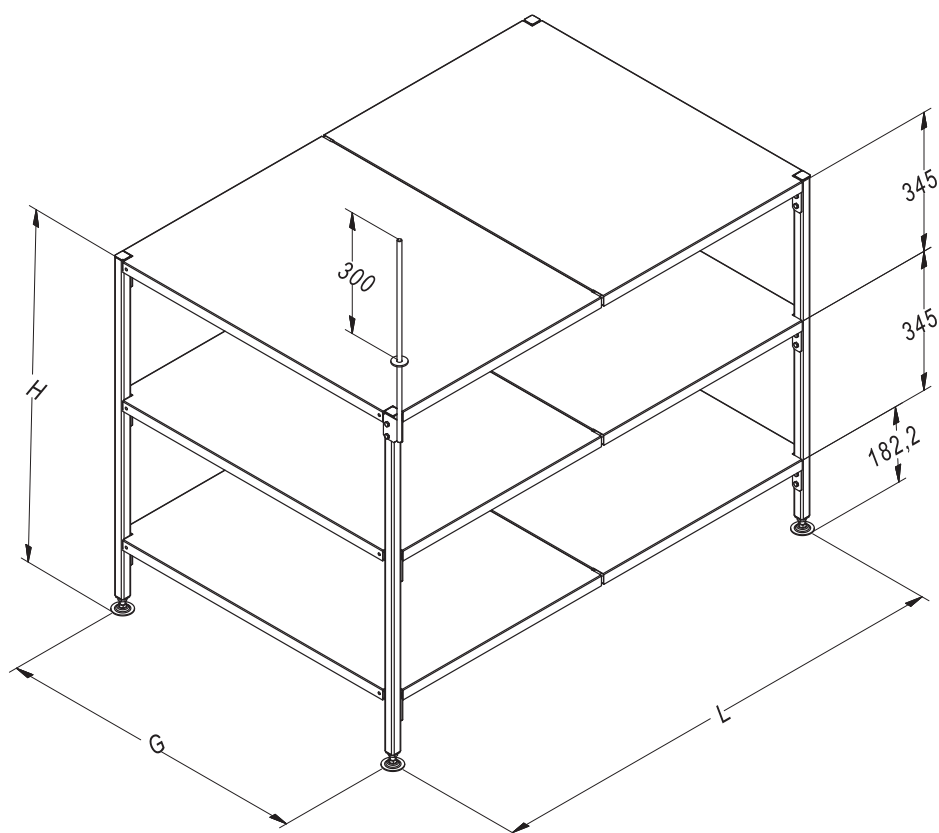

Единый адрес для всех регионов: saf@nt-rt.ru || www.stahler.nt-rt.ru

ОВОЩНОЙ СТОЛ С ПОЛКАМИ

VEGETABLE TABLE WITH SHELVES

| № | Артикул Code | Наименование Description | Кол-во Qty |
|---|---------------|---|------------|
| 1 | N-AA 07128085 | Овощной стол с полками L=1200 G=800 H=850 | 1 |