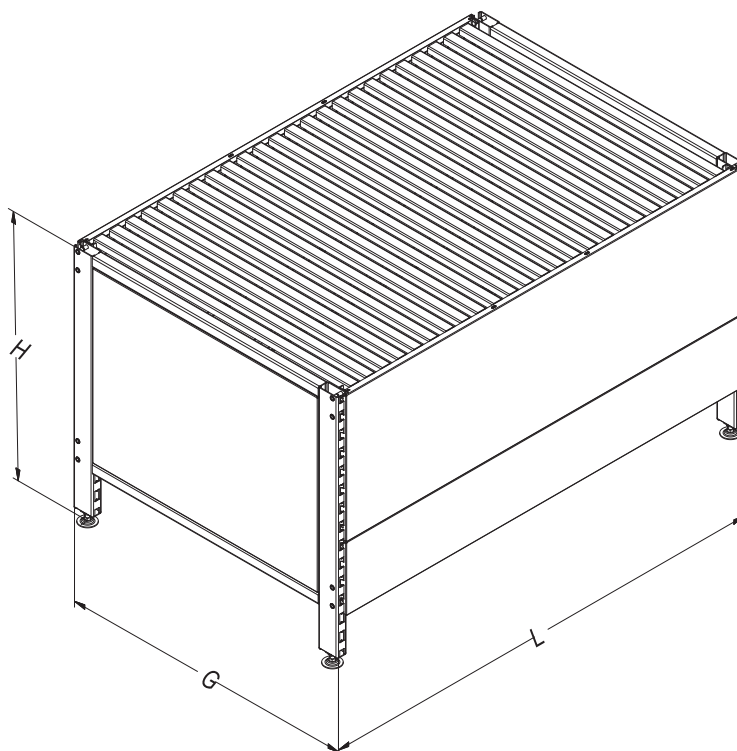

ПОДИУМ ОВОЩНОЙ

VEGETABLE PODIUM

№	Артикул Code	Наименование Description	Кол-во Qty
1	N-AA 04508065	Подиум овощной Н=500 G=800 L=665	1
2	N-AA 04508125	Подиум овощной Н=500 G=800 L=1250	1
3	N-AA 04708065	Подиум овощной Н=700 G=800 L=665	1
4	N-AA 04708125	Подиум овощной Н=700 G=800 L=1250	1

Архангельск (8182)63-90-72
Астана (7172)727-132
Астрахань (8512)99-46-04
Барнаул (3852)73-04-60
Белгород (4722)40-23-64
Брянск (4832)59-03-52
Владивосток (423)249-28-31
Волгоград (844)278-03-48
Вологда (8172)26-41-59
Воронеж (473)204-51-73
Екатеринбург (343)384-55-89
Иваново (4932)77-34-06

Ижевск (3412)26-03-58
Иркутск (395)279-98-46
Казань (843)206-01-48
Калининград (4012)72-03-81
Калуга (4842)92-23-67
Кемерово (3842)65-04-62
Киров (8332)68-02-04
Краснодар (861)203-40-90
Красноярск (391)204-63-61
Курск (4712)77-13-04
Липецк (4742)52-20-81
Киргизия (996)312-96-26-47

Магнитогорск (3519)55-03-13
Москва (495)268-04-70
Мурманск (8152)59-64-93
Набережные Челны (8552)20-53-41
Нижний Новгород (831)429-08-12
Новокузнецк (3843)20-46-81
Новосибирск (383)227-86-73
Омск (3812)21-46-40
Орел (4862)44-53-42
Оренбург (3532)37-68-04
Пенза (8412)22-31-16
Казахстан (772)734-952-31

Пермь (342)205-81-47
Ростов-на-Дону (863)308-18-15
Рязань (4912)46-61-64
Самара (846)206-03-16
Санкт-Петербург (812)309-46-40
Саратов (845)249-38-78
Севастополь (8692)22-31-93
Симферополь (3652)67-13-56
Смоленск (4812)29-41-54
Сочи (862)225-72-31
Ставрополь (8652)20-65-13

Сургут (3462)77-98-35
Тверь (4822)63-31-35
Томск (3822)98-41-53
Тула (4872)74-02-29
Тюмень (3452)66-21-18
Ульяновск (8422)24-23-59
Уфа (347)229-48-12
Хабаровск (4212)92-98-04
Челябинск (351)202-03-61
Череповец (8202)49-02-64
Ярославль (4852)69-52-93