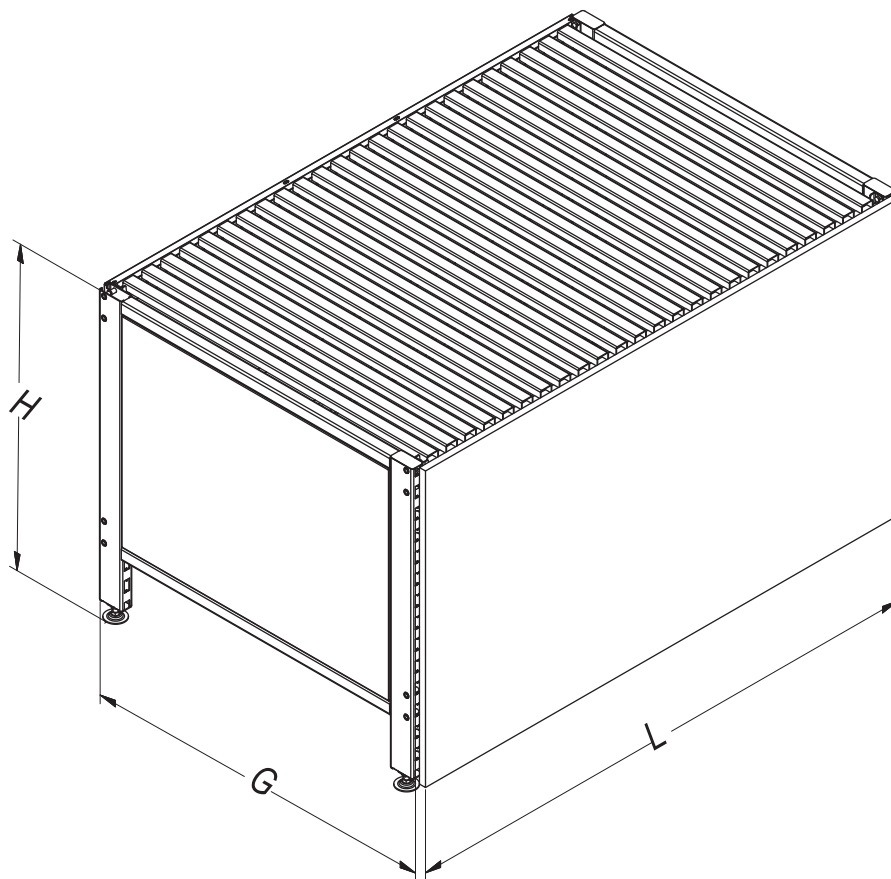

ПОДИУМ ОВОЩНОЙ

VEGETABLE PODIUM

№	Артикул Code	Наименование Description	Кол-во Qty
1	N-AA 14708125	Подиум овощной (М) Н=700 G=800 L=1250	1