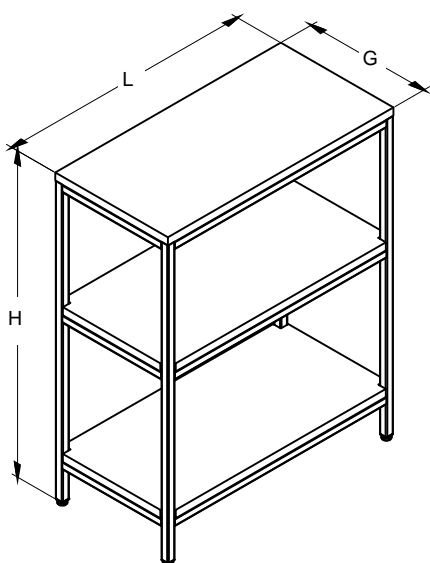

Единый адрес для всех регионов: saf@nt-rt.ru || www.stahler.nt-rt.ru

СТОЛ НА МЕТАЛЛОКАРКАСЕ 3-Х УРОВНЕВЫЙ

СТОЛ НА МЕТАЛЛОКАРКАСЕ 3-Х УРОВНЕВЫЙ

Описание Description	Размеры Dimensions, мм			Артикул Code
	L	G	H	
Стол на металлокаркасе 3-х уровневый	800	400	1000	N-AA 09104080