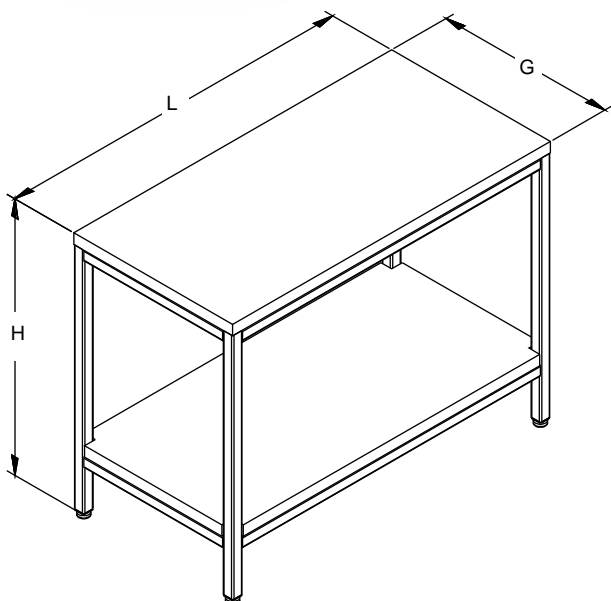

Единый адрес для всех регионов: saf@nt-rt.ru || www.stahler.nt-rt.ru

СТОЛ НА МЕТАЛЛОКАРКАСЕ 2-Х УРОВНЕВЫЙ

СТОЛ НА МЕТАЛЛОКАРКАСЕ 2-Х УРОВНЕВЫЙ

	Описание Description	Размеры Dimensions, мм			Артикул Code
		L	G	H	
1	Стол на металлокаркасе 2-х уровневый	800	400	600	N-AA 09604080