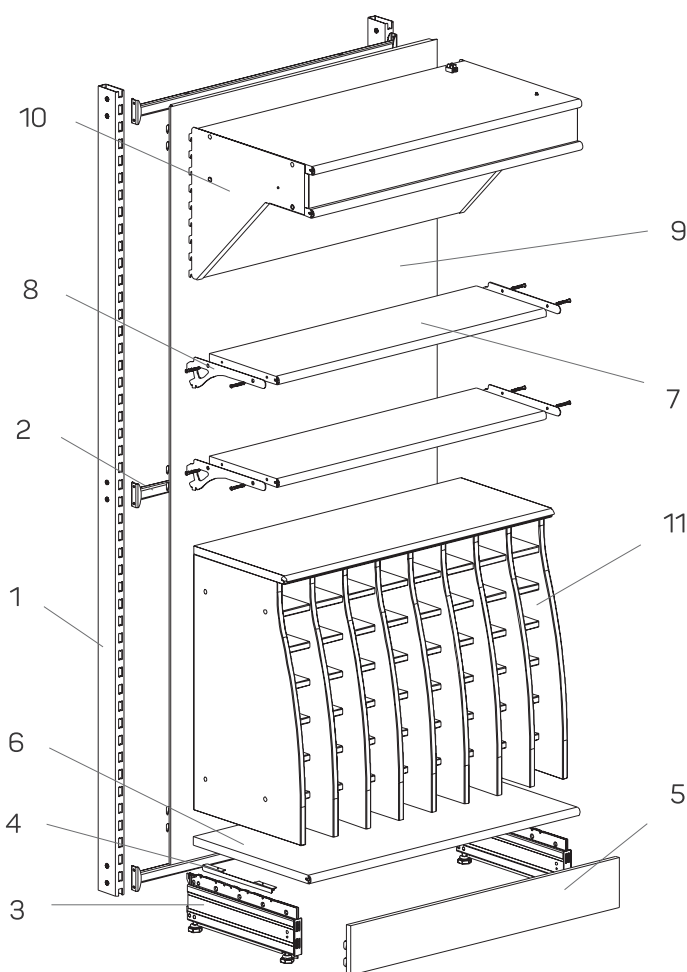

Единый адрес для всех регионов: saf@nt-rt.ru || www.stahler.nt-rt.ru

СТЕЛЛАЖ ВИННЫЙ С ЭЛЕМЕНТАМИ ДСП

SHELVING FOR WINE WITH THE ELEMENTS OF CHIPBOARD

№	Артикул Code	Наименование Description	Кол-во Qty	С. Pg
1	T-LT 12802300	Стойка с двухсторонней перфорацией 30×80 для траверс Н=2300	2	С 73
2	T-TR 01011000	Траверса L=1000	3	С 80
3	T-BT 01010470	База полки из ДСП G=470	2	С 91
4	A-AA 01000470	Держатели базовой полки из ДСП (комплект) G=470	1	С 93
5	T-PT 01011000	Плинтус ДПС L=1000	1	С 98
6	T-BR 01471000	Полка основания ДСП с полукруглым профилем прямая G=470 L=1000	1	С 113
7	T-SR 01371000	Полка ДСП с полукруглым профилем прямая G=370 L=1000	2	С 113
8	T-BS 01030370	Кронштейн для полок из ДСП с полукруглым профилем (комплект) G=370	2	С 145
9	T-PW 01102300	Панель настенная L=1000 Н=2300	1	С 153
10	T-TW 02471000	Навес с зеркалом с люминисцентным освещением G=470 L=1000	1	С 165
11	T-SH 01771000	Накопитель для бутылок Н=800 G=470 L=1000	1	С 249