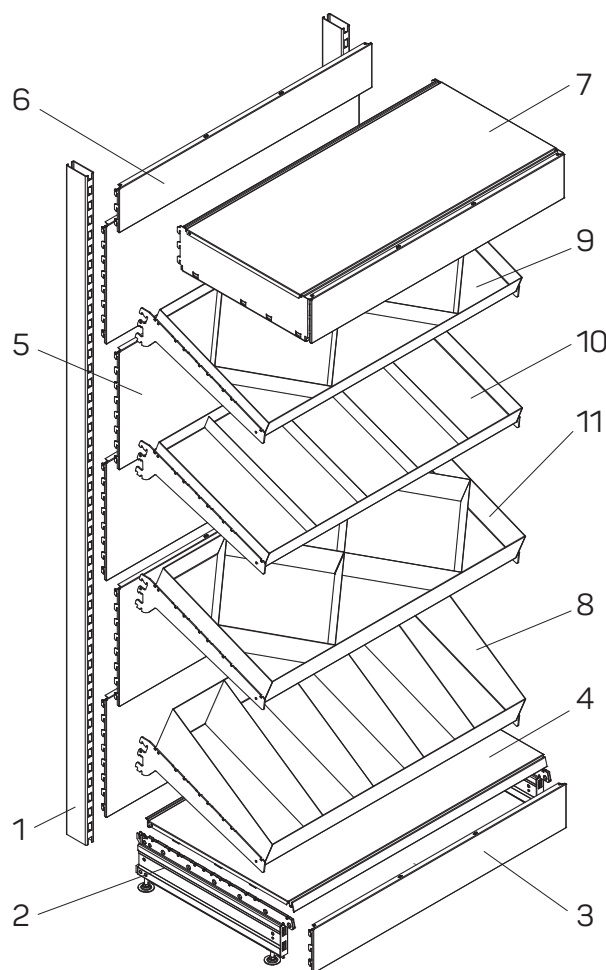

Единый адрес для всех регионов: saf@nt-rt.ru || www.stahler.nt-rt.ru

СТЕЛЛАЖ С ПОЛКАМИ С РАЗДЕЛИТЕЛЯМИ

SHELVING WITH DIVIDERS

№	Артикул Code	Наименование Description	Кол-во Qty	С. Pg
1	T-LT 02802300	Стойка с двухсторонней перфорацией 30×80 Н=2300	2	С 73
2	T-BT 01000470	База G=470	2	С 91
3	T-PT 01001000	Плнтус L=1000	1	С 95
4	T-ST 01471000	Полка G=470 L=1000	1	С 99
5	T-BP 01401000	Панель сплошная L=1000 Н=400	5	С 146
6	T-BP 01151000	Панель сплошная L=1000 Н=150	1	С 146
7	T-TP 01471000	Навес прямой без подсветки G=470 L=1000	1	С 160
8	T-BW 04011000	Полка металлическая высокая с разделителями Н=200 G=470 L=1000	1	С 136
9	T-WL 03131000	Полка металлическая с разделителями под углом G=470 Н=65 L=1000	1	С 136
10	T-WL 03031000	Полка металлическая с разделителями G=470 Н=65 L=1000	1	С 136
11	T-WL 03111000	Полка металлическая с разделителями под углом G=470 Н=100 L=1000	1	С 136