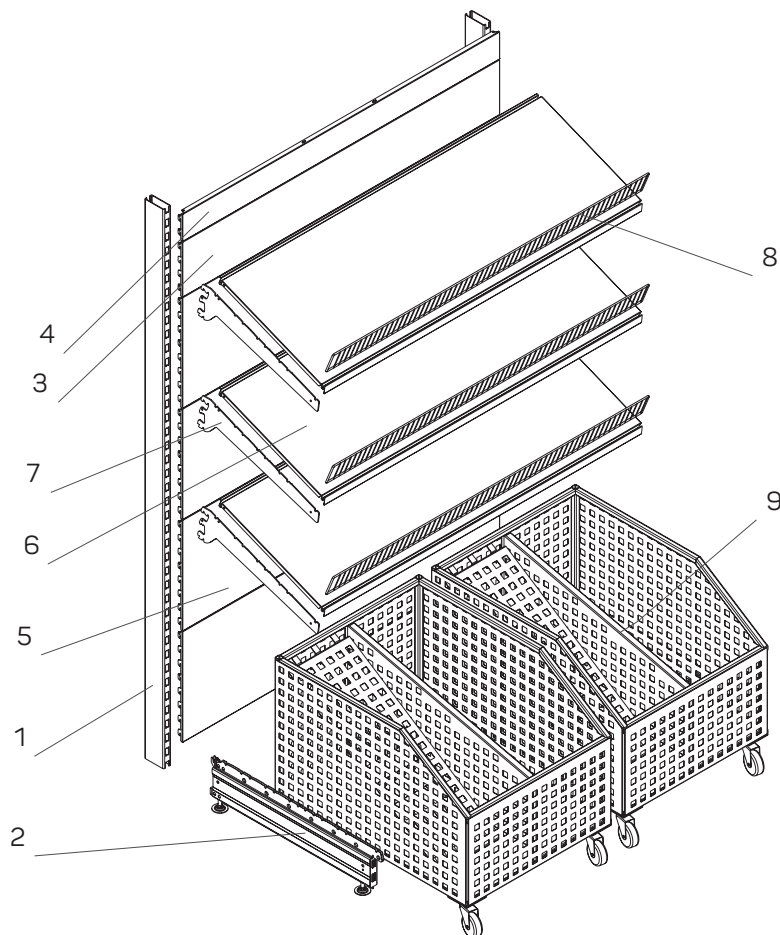

Единый адрес для всех регионов: saf@nt-rt.ru || www.stahler.nt-rt.ru

СТЕЛЛАЖ ДЛЯ ОВОЩЕЙ И ФРУКТОВ С ЭЛЕМЕНТАМИ ДСП

SHELVING FOR FRUITS AND VEGETABLES WITH THE ELEMENTS OF CHIPBOARD

№	Артикул Code	Наименование Description	Кол-во Qty	С. Pg
1	T-LT 12802300	Стойка с двухсторонней перфорацией 30×80 для траверс Н=2300	2	С 73
2	T-BT 01010470	База полки из ДСП G=470	2	С 91
3	T-TR 01011000	Траверса L=1000	3	С 80
4	T-PW 01102300	Панель настенная L=1000 Н=2300	1	С 153
5	T-PT 01011000	Плинтус ДСП L=1000	1	С 98
6	T-BR 01471000	Полка основания ДСП с полукруглым профилем прямая G=470 L=1000	1	С 113
7	A-AA 01000470	Держатели базовой полки из ДСП G=470 (комплект)	1	С 93
8	T-TW 02471000	Навес ДСП с зеркалом с люминесцентным освещением G=470 L=1000	1	С 165
9	T-WL 01001000	Полка реечная для овощей, усиленная, с поддоном G=470 L=1000	1	С 134
10	T-WL 02001000	Полка реечная для овощей G=470 L=1000	2	С 134

СТЕЛЛАЖ ОВОЩНОЙ С ПОДКАТНЫМИ КОНТЕЙНЕРАМИ

SHELVING FOR VEGETABLES WITH CONTAINERS

№	Артикул Code	Наименование Description	Кол-во Qty	С. Pg
1	T-LT 02802000	Стойка с двухсторонней перфорацией 30×80 Н=2000	2	С 73
2	T-BT 01000670	База G=670	2	С 91
3	T-BP 01151330	Панель сплошная L=1330 Н=150	1	С 146
4	T-BP 01101330	Панель сплошная L=1330 Н=100	1	С 146
5	T-BP 01401330	Панель сплошная L=1330 Н=400	4	С 146
6	T-ST 01471330	Полка G=470 L=1330	3	С 99
7	T-BS 01000470	Кронштейн (комплект) G=470	3	С 140
8	T-FL 01085133	Ограничитель фронтальный Н=85 L=1330	3	G 244
9	N-KR 03806050	Контейнер для овощей с перегородкой и регулируемым дном G=600 L=800 Н=500	2	