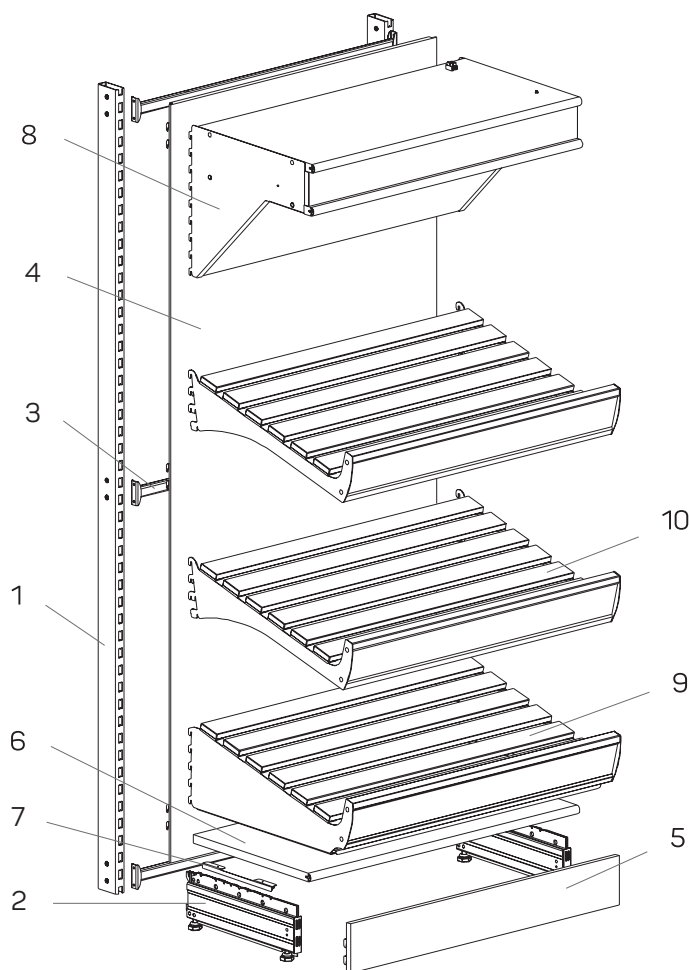

Единый адрес для всех регионов: saf@nt-rt.ru || www.stahler.nt-rt.ru

СТЕЛЛАЖ ДЛЯ ОВОЩЕЙ И ФРУКТОВ С ЭЛЕМЕНТАМИ ДСП

SHELVING FOR FRUITS AND VEGETABLES WITH THE ELEMENTS OF CHIPBOARD

№	Артикул Code	Наименование Description	Кол-во Qty	С. Pg
1	T-LT 12802300	Стойка с двухсторонней перфорацией 30×80 для траверс Н=2300	2	С 73
2	T-BT 01010470	База полки из ДСП G=470	2	С 91
3	T-TR 01011000	Траверса L=1000	3	С 80
4	T-PW 01102300	Панель настенная L=1000 Н=2300	1	С 153
5	T-PT 01011000	Плинтус ДСП L=1000	1	С 98
6	T-BR 01471000	Полка основания ДСП с полукруглым профилем прямая G=470 L=1000	1	С 113
7	A-AA 01000470	Держатели базовой полки из ДСП G=470 (комплект)	1	С 93
8	T-TW 02471000	Навес ДСП с зеркалом с люминесцентным освещением G=470 L=1000	1	С 165
9	T-WL 01001000	Полка реечная для овощей, усиленная, с поддоном G=470 L=1000	1	С 134
10	T-WL 02001000	Полка реечная для овощей G=470 L=1000	2	С 134