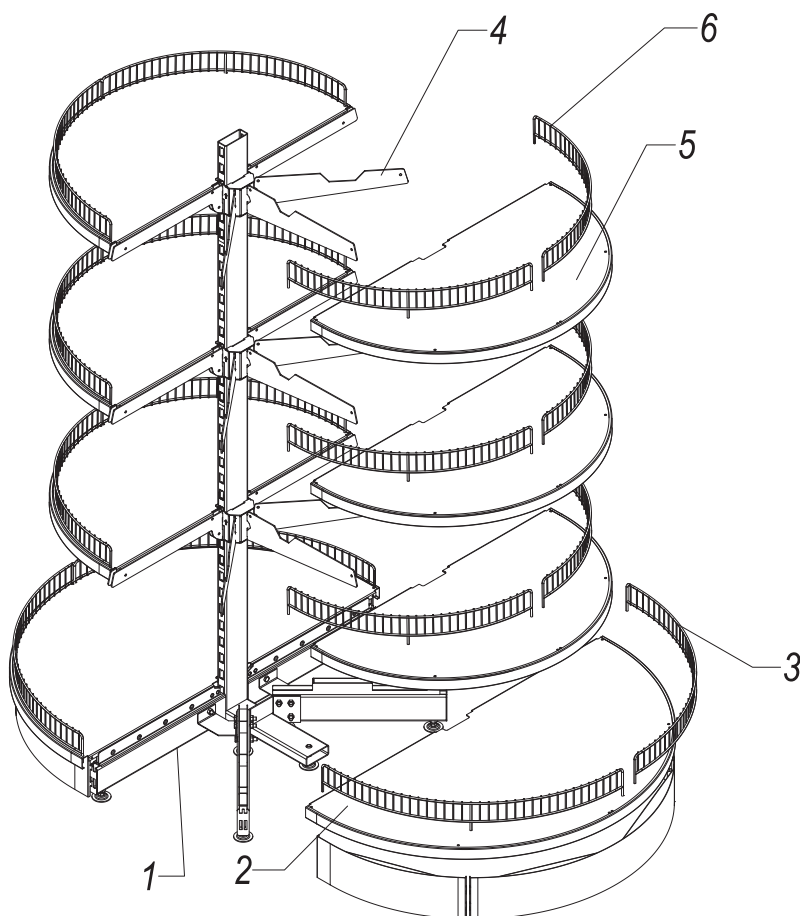

Единый адрес для всех регионов: saf@nt-rt.ru || www.stahler.nt-rt.ru

СТЕЛЛАЖ КРУГЛЫЙ

ROUND RACK

№	Артикул Code	Наименование Description	Кол-во Qty
1	R-RR 04701800	Стойка островного круглого стеллажа G=470 H=1800	1
2	T-ST 02300470	Полка торцевая полукруглая под ограничитель G=470	2
3	T-FR 01065470	Ограничитель фронтальный торцевой полукруглый H=65 G=470	4
4	R-BR 03708030	Кронштейн с адаптером (комплект) для полукруглых полок остров G=370 (80x30)	3
5	T-ST 02300370	Полка торцевая полукруглая под ограничитель G=370	6
6	T-FR 01065370	Ограничитель фронтальный торцевой полукруглый H=65 G=370	12