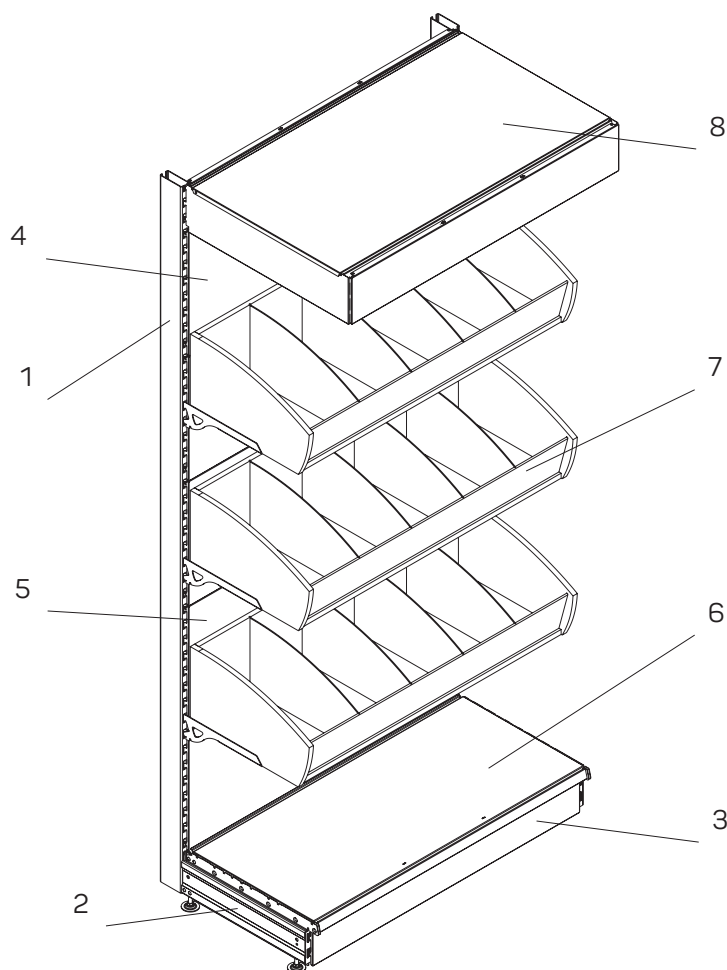

## SHELVING FOR CANDIES

№	Артикул Code	Наименование Description	Кол-во Qty	С. Pg
1	T-LT 02802050	Стойка с двухсторонней перфорацией 30×80 Н=2050	2	С 73
2	T-BT 01000570	База G=570	2	С 91
3	T-PT 01001000	Плнтус L=1000	1	С 95
4	T-BP 01301000	Панель сплошная L=1000 Н=300	1	С 146
5	T-BP 01401000	Панель сплошная L=1000 Н=400	4	С 146
6	T-ST 01571000	Полка G=570 L=1000	1	С 99
7	T-BW 05021000	Полка для конфет ЛДСП Н=250 G=470 L=1000	3	С 134
8	T-TP 02571000	Навес прямой с подсветкой G=570 L=1000	1	С 161