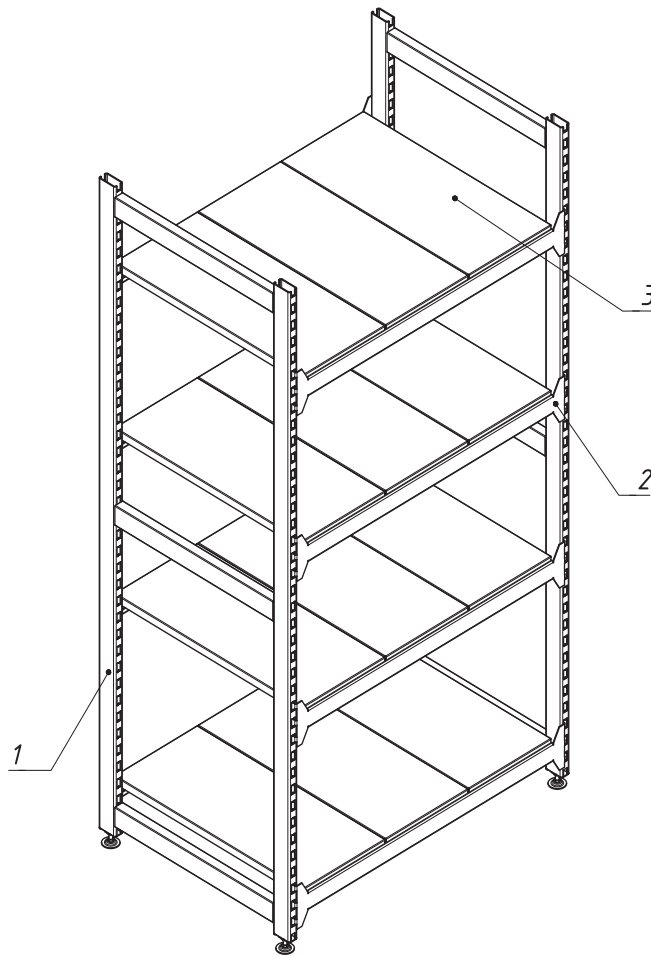

# СТЕЛЛАЖ ГРУЗОВОЙ

CARGO RACK

№	Артикул Code	Наименование Description	Кол-во Qty
1	L-FR 20702000	Рама стеллажа G=700 H=2000	2
2	L-TR 20551000	Траверса L=1000	8
3	L-ST 20300700	Полка L=300 G=700	12

Архангельск (8182)63-90-72  
 Астана (7172)727-132  
 Астрахань (8512)99-46-04  
 Барнаул (3852)73-04-60  
 Белгород (4722)40-23-64  
 Брянск (4832)59-03-52  
 Владивосток (423)249-28-31  
 Волгоград (844)278-03-48  
 Вологда (8172)26-41-59  
 Воронеж (473)204-51-73  
 Екатеринбург (343)384-55-89  
 Иваново (4932)77-34-06