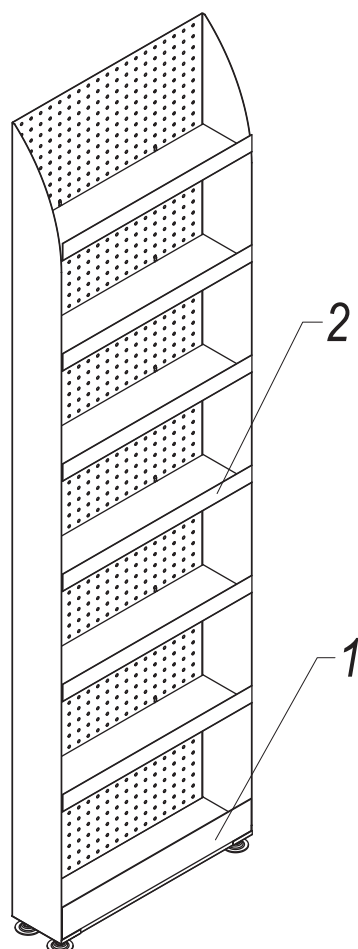

Единый адрес для всех регионов: saf@nt-rt.ru || www.stahler.nt-rt.ru

СТЕЛЛАЖ-ЭКСПОЗИТОР МИНИ

SHELVING-DISPLAY MINI

№	Артикул Code	Наименование Description	Кол-во Qty
1	N-DB 03185013	Каркас стеллажа-экспозитора МИНИ Н=1800 L=500 G=130	1
2	N-DB 03501340	Полка стеллажа-экспозитора МИНИ с кронштейнами L=500 G=130 Н=40	5