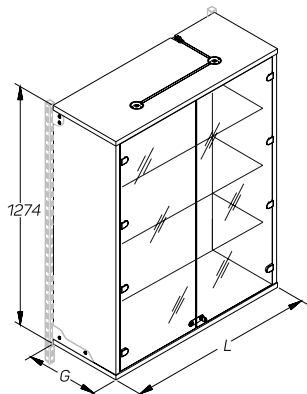

Единый адрес для всех регионов: saf@nt-rt.ru || www.stahler.nt-rt.ru

ШКАФЫ PRAKTISCH

CABINET UNITS

Описание Description	Размеры Dimensions, мм			Артикул Code
	L	G	H	
Шкаф навесной с раздвижными дверцами и зеркалом (низкий) Hinged cabinet with sliding doors and mirror (low)	665	370		T-CW 01370665
	1000	370		T-CW 01371000
	665	470		T-CW 01470665
	1000	470		T-CW 01471000

Шкаф навесной с распашными дверцами и зеркалом (низкий) Hinged cabinet with plowing doors and mirror (low)	665	370		T-CW 02370665
	1000	370		T-CW 02371000
	665	470		T-CW 02470665
	1000	470		T-CW 02471000

ШКАФЫ PRAKTISCH

CABINET UNITS

Описание Description	Размеры Dimensions, мм			Артикул Code
	L	G	H	
Шкаф навесной с распашными дверцами и зеркалом (высокий) Hinged cabinet with plowing doors and mirror (high)	665	370		T-CW 05370665
	1000	370		T-CW 05371000
	665	470		T-CW 05470665
	1000	470		T-CW 05471000