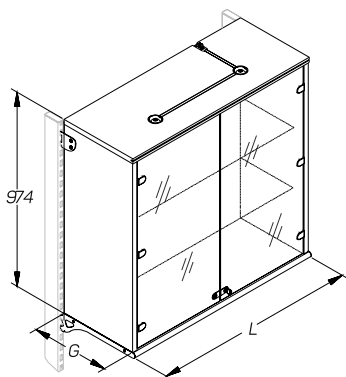

Шкаф навесной с распашными дверцами и зеркалом (низкий) Hinged cabinet with plowing doors and mirror (low)	665	370		T-CW 02370665
	1000	370		T-CW 02371000
	665	470		T-CW 02470665
	1000	470		T-CW 02471000