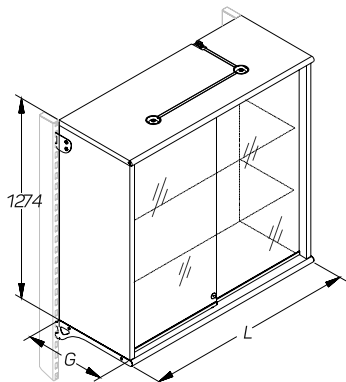

Единый адрес для всех регионов: saf@nt-rt.ru || www.stahler.nt-rt.ru

ШКАФЫ PRAKTISCH

CABINET UNITS

Описание Description	Размеры Dimensions, мм			Артикул Code
	L	G	H	
Шкаф навесной с раздвижными дверцами и зеркалом (низкий) Hinged cabinet with sliding doors and mirror (low)	665	370		T-CW 01370665
	1000	370		T-CW 01371000
	665	470		T-CW 01470665
	1000	470		T-CW 01471000

ШКАФЫ PRAKTISCH

CABINET UNITS

Описание Description	Размеры Dimensions, мм			Артикул Code
	L	G	H	
Шкаф навесной с распашными дверцами и зеркалом (высокий) Hinged cabinet with plowing doors and mirror (high)	665	370		T-CW 05370665
	1000	370		T-CW 05371000
	665	470		T-CW 05470665
	1000	470		T-CW 05471000