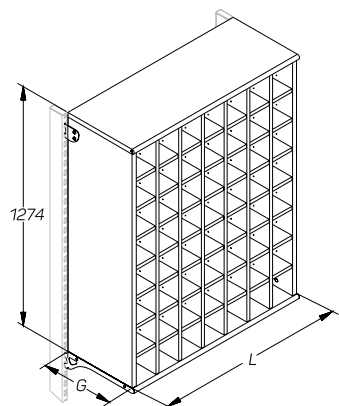

Шкаф навесной для галстуков (высокий)

Hinged cabinet for ties (high)

1000	370		T-CW 11371000