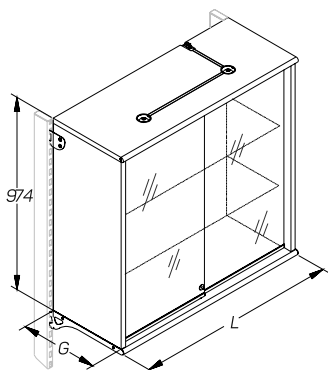

Единый адрес для всех регионов: saf@nt-rt.ru || www.stahler.nt-rt.ru

ШКАФЫ PRAKTISCH

CABINET UNITS

Описание Description	Размеры Dimensions, мм			Артикул Code
	L	G	H	
Шкаф навесной с раздвижными дверцами и зеркалом (низкий) Hinged cabinet with sliding doors and mirror (low)	665	370		T-CW 01370665
	1000	370		T-CW 01371000
	665	470		T-CW 01470665
	1000	470		T-CW 01471000