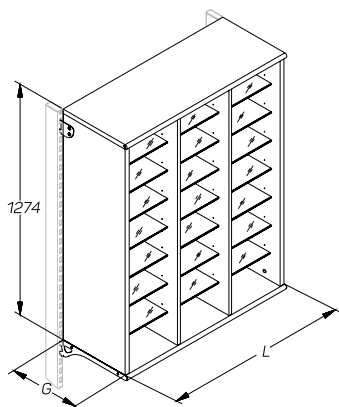

ШКАФЫ PRAKTISCH

CABINET UNITS

Описание Description	Размеры Dimensions, мм			Артикул Code
	L	G	H	
Шкаф навесной с распашными дверцами и зеркалом (высокий) Hinged cabinet with plowing doors and mirror (high)	665	370		T-CW 05370665
	1000	370		T-CW 05371000
	665	470		T-CW 05470665
	1000	470		T-CW 05471000

Шкаф навесной для сорочек со стеклянными полками (высокий)

Hinged cabinet for shirts with glass shelves (high)

1000	370		T-CW 10371000

Шкаф навесной для галстуков (высокий)

Hinged cabinet for ties (high)

1000	370		T-CW 11371000