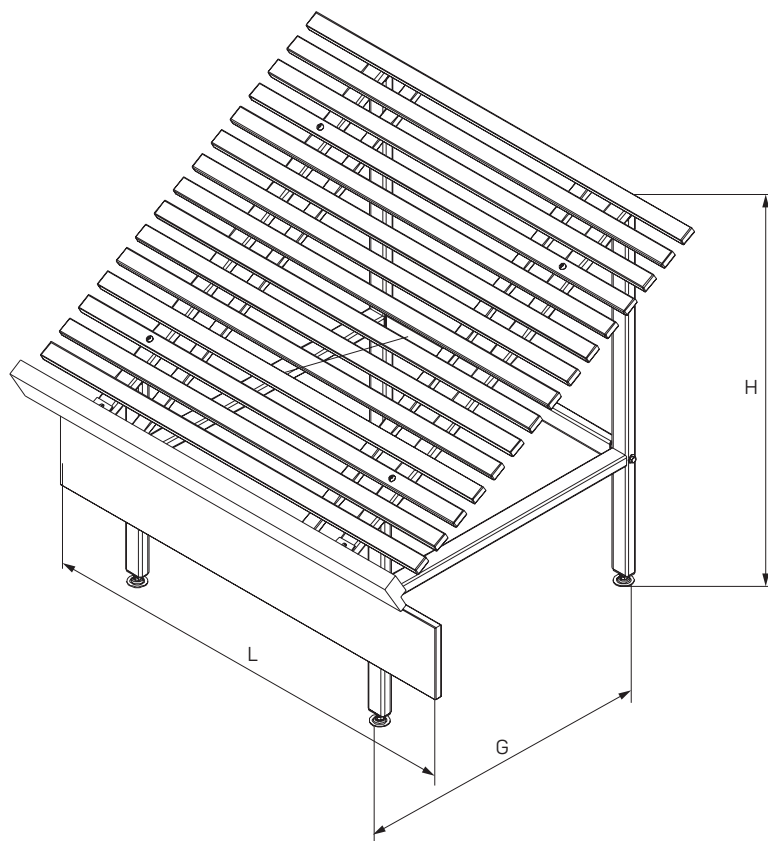

Единый адрес для всех регионов: saf@nt-rt.ru || www.stahler.nt-rt.ru

ОВОЩНОЙ РАЗВАЛ

VEGETABLE SHELVING

№	Артикул Code	Наименование Description	Кол-во Qty
1	T-WL 10101200	Овощной развал H=1100 G=1000 L=1200 (одна декоративная планка)	1