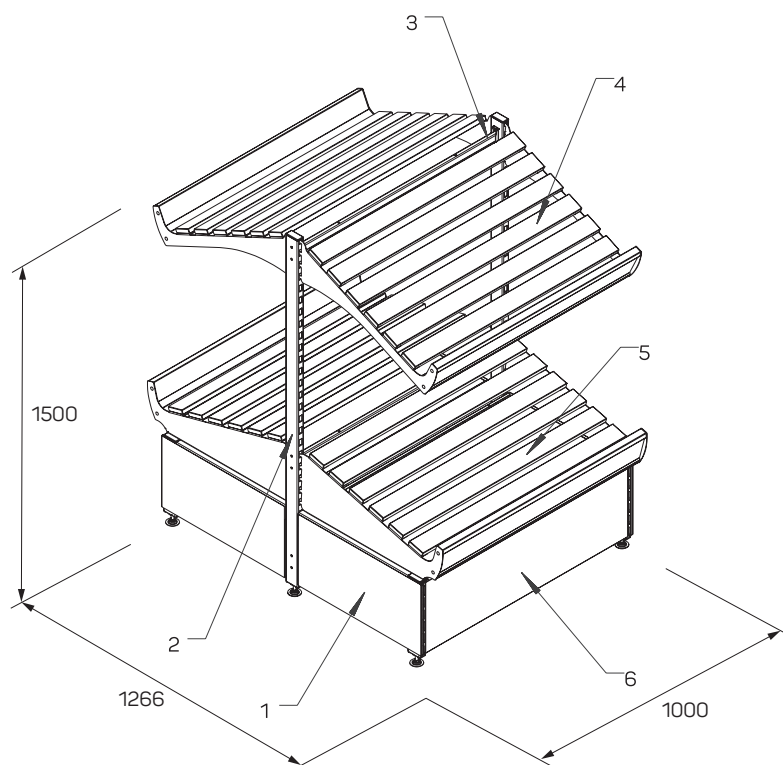

ОВОЩНОЙ РАЗВАЛ ДВУСТОРОННИЙ

VEGETABLE SHELVING DOUBLE-SIDED

№	Артикул Code	Наименование Description	Кол-во Qty	С. Pg
1	N-BP 06600300	Панель боковая овощного двухстороннего стеллажа (комплект)	2	
2	N-BB 03150100	Боковина овощного двухстороннего стеллажа	2	
3	T-TR 01011000	Траверса L=1000	2	С 80
4	T-WL 02001000	Полка реечная для овощей G=470 L=1000	2	С 134
5	T-WL 01001000	Полка реечная для овощей усиленная с поддоном G=470 L=1000	2	С 134
6	T-BP 01301000	Панель сплошная L=1000 H=300	2	С 146