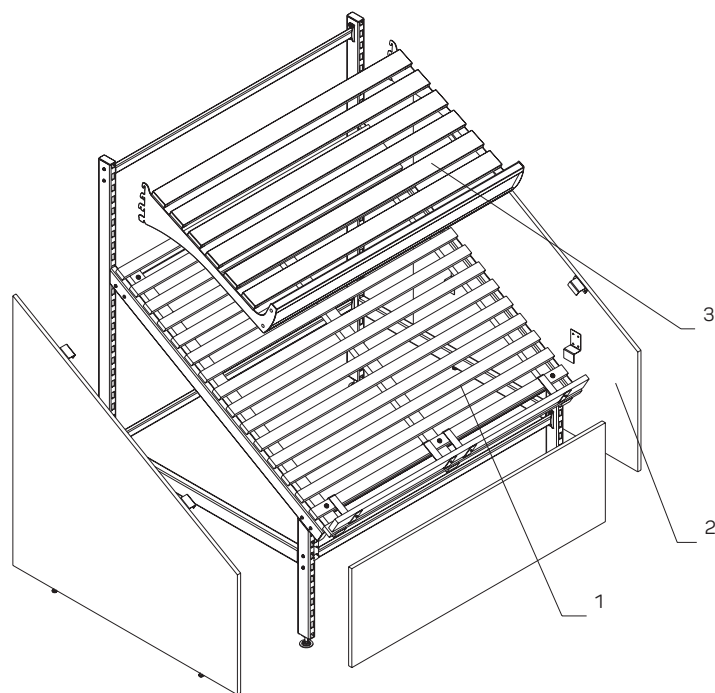

ОВОЩНОЙ РАЗВАЛ С БОКОВИНАМИ

VEGETABLE SHELVING WITH SIDE PANELS

№	Артикул Code	Наименование Description	Кол-во Qty	С. Pg
1	T-WL 10161210	Овощной развал Н=1600 L=1250 G=1000 (с декоративной панелью ЛДСП)	1	
2	N-BB 08161210	Боковина овощного развала Н=1120 (комплект левая, правая)	1	
3	T-WL 02001000	Полка реечная для овощей G=470 L=1000	1	С 131