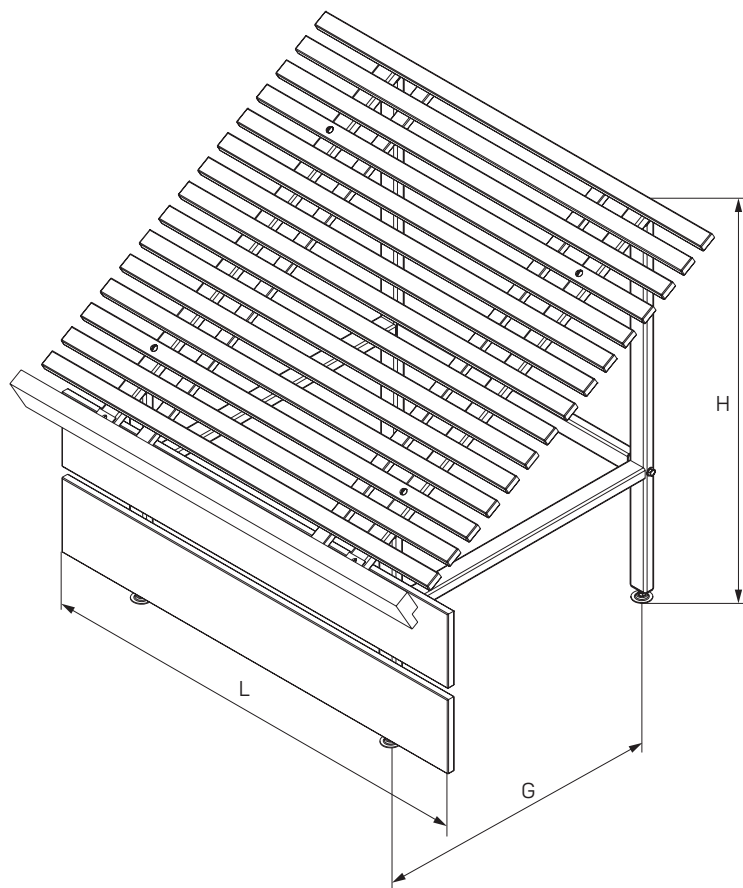

ОВОЩНОЙ РАЗВАЛ (М)

VEGETABLE SHELVING (M)

№	Артикул Code	Наименование Description	Кол-во Qty
1	T-WL 10111200	Овощной развал (М) H=1100 G=1000 L=1200 (две декоративных планки)	1