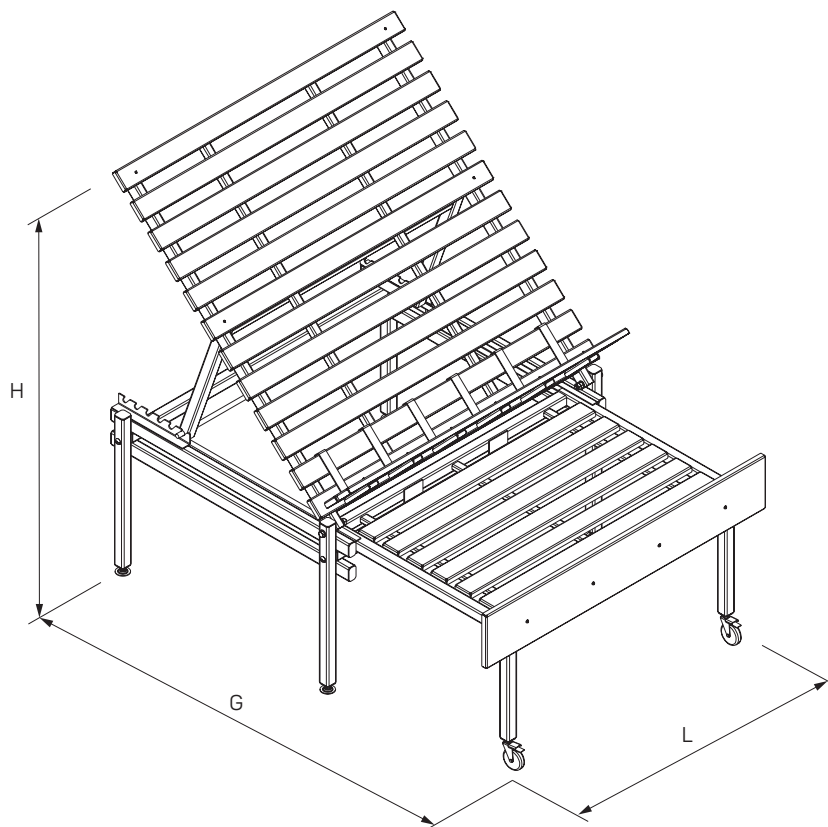

ОВОЩНОЙ РАЗВАЛ (М)

VEGETABLE SHELVING (M)

№	Артикул Code	Наименование Description	Кол-во Qty
1	T-WL 10111200	Овощной развал (М) H=1100 G=1000 L=1200 (две декоративных планки)	1

ОВОЩНОЙ РАЗВАЛ

VEGETABLE SHELVING