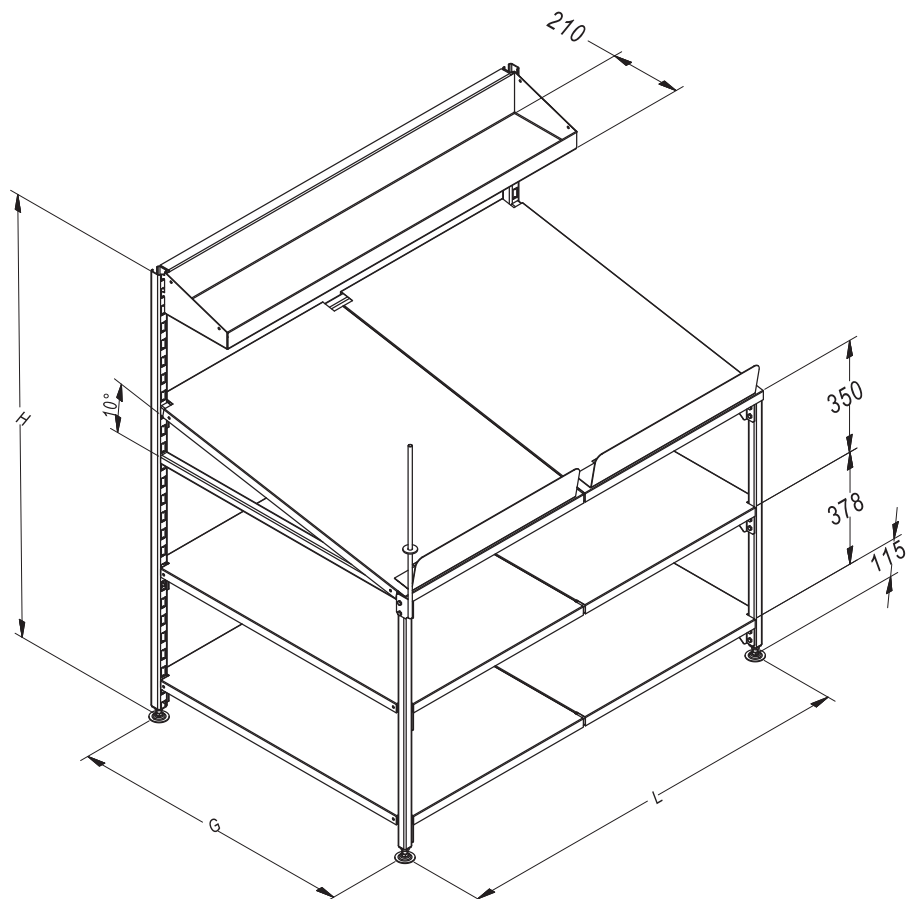

ОВОЩНОЙ РАЗВАЛ С НАКЛОННОЙ ПОЛКОЙ

VEGETABLE SHELVING WITH TILT SHELF

№	Артикул Code	Наименование Description	Кол-во Qty
1	N-AA 07128014	Овощной развал с наклонной полкой L=1200 G=800 H=1400	1