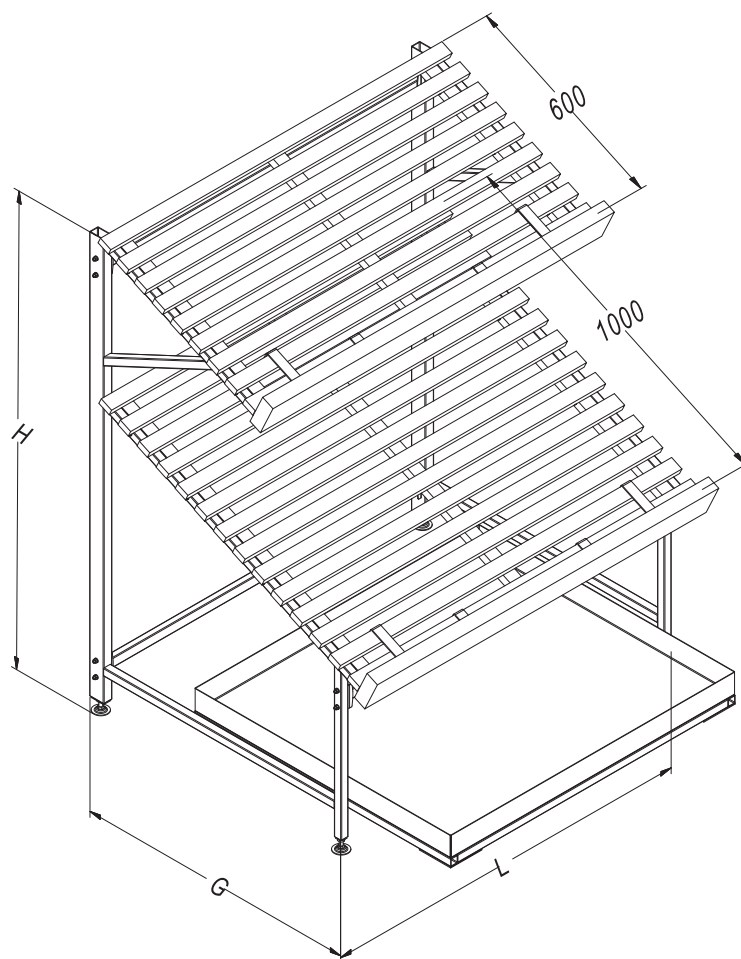

ОВОЩНОЙ РАЗВАЛ С ВЫКАТНЫМ ПОДДОНОМ

VEGETABLE SHELVING WITH PULL-OUT PALLET

№	Артикул Code	Наименование Description	Кол-во Qty
1	T-WL 10112089	Овощной развал с выкатным поддоном H=1450 G=890 L=1200	1