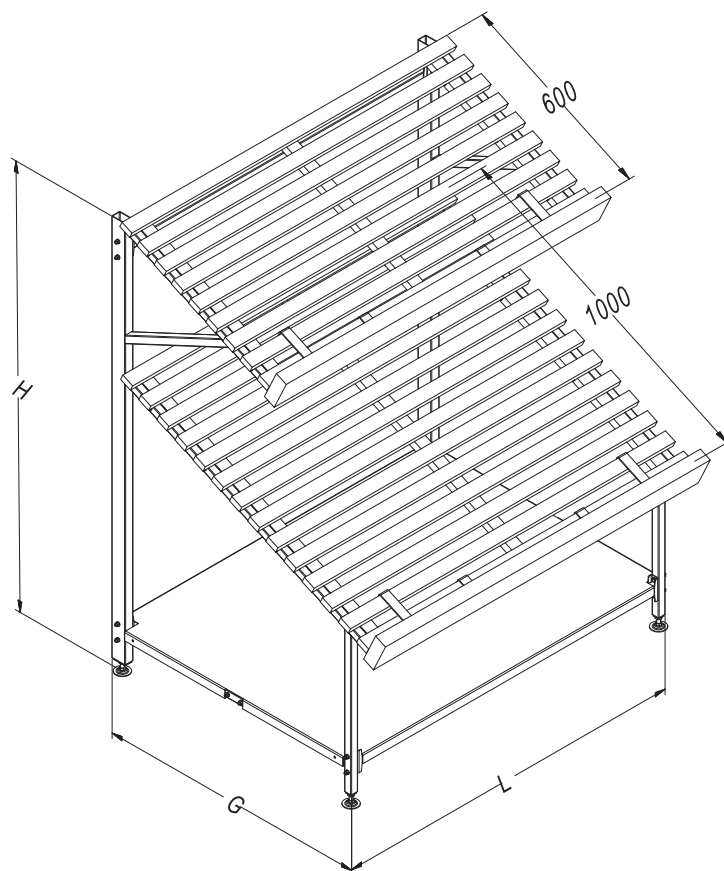

ОВОЩНОЙ РАЗВАЛ С ПОЛКОЙ ЗАПАСНИКОМ

VEGETABLE SHELVING WITH SHELF STORE

№	Артикул Code	Наименование Description	Кол-во Qty
1	T-WL 10212089	Овощной развал с полкой запасником H=1450 G=890 L=1200	1