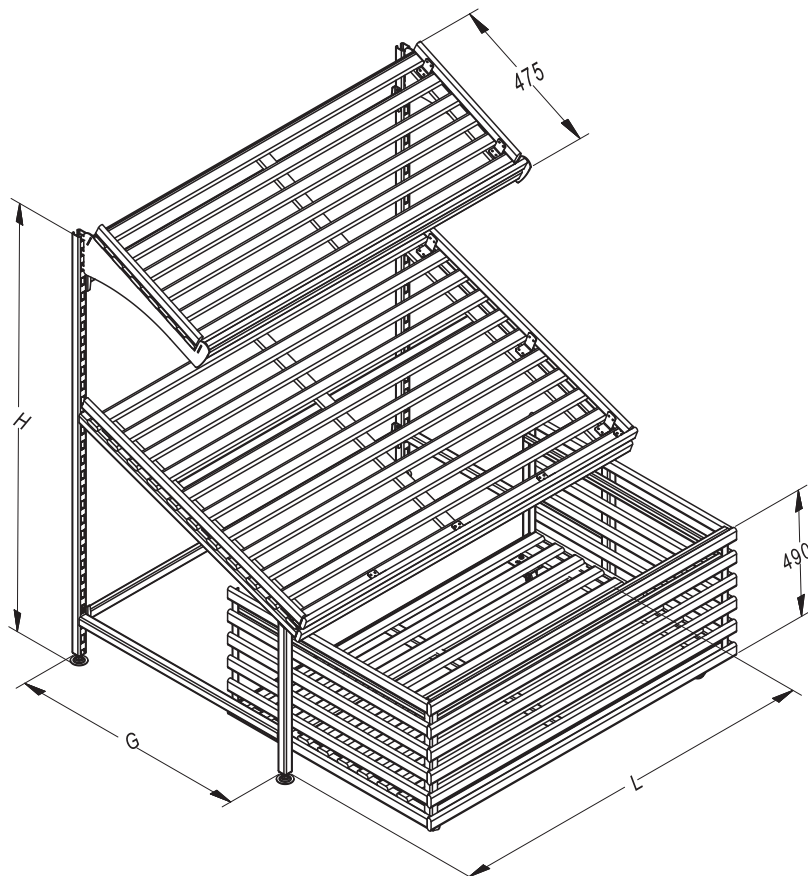

ОВОЩНОЙ РАЗВАЛ С ВЫКАТНЫМ ЯЩИКОМ

VEGETABLE SHELVING WITH PULL-OUT BOX

№	Артикул Code	Наименование Description	Кол-во Qty
1	T-WL10141280	Овощной развал с выкатным ящиком H=1400 G=800 L=1200	1

Архангельск (8182)63-90-72
Астана (7172)727-132
Астрахань (8512)99-46-04
Барнаул (3852)73-04-60
Белгород (4722)40-23-64
Брянск (4832)59-03-52
Владивосток (423)249-28-31
Волгоград (844)278-03-48
Вологда (8172)26-41-59
Воронеж (473)204-51-73
Екатеринбург (343)384-55-89
Иваново (4932)77-34-06

Ижевск (3412)26-03-58
Иркутск (395)279-98-46
Казань (843)206-01-48
Калининград (4012)72-03-81
Калуга (4842)92-23-67
Кемерово (3842)65-04-62
Киров (8332)68-02-04
Краснодар (861)203-40-90
Красноярск (391)204-63-61
Курск (4712)77-13-04
Липецк (4742)52-20-81
Киргизия (996)312-96-26-47

Магнитогорск (3519)55-03-13
Москва (495)268-04-70
Мурманск (8152)59-64-93
Набережные Челны (8552)20-53-41
Нижний Новгород (831)429-08-12
Новокузнецк (3843)20-46-81
Новосибирск (383)227-86-73
Омск (3812)21-46-40
Орел (4862)44-53-42
Оренбург (3532)37-68-04
Пенза (8412)22-31-16
Казахстан (772)734-952-31

Пермь (342)205-81-47
Ростов-на-Дону (863)308-18-15
Рязань (4912)46-61-64
Самара (846)206-03-16
Санкт-Петербург (812)309-46-40
Саратов (845)249-38-78
Севастополь (8692)22-31-93
Симферополь (3652)67-13-56
Смоленск (4812)29-41-54
Сочи (862)225-72-31
Ставрополь (8652)20-65-13

Сургут (3462)77-98-35
Тверь (4822)63-31-35
Томск (3822)98-41-53
Тула (4872)74-02-29
Тюмень (3452)66-21-18
Ульяновск (8422)24-23-59
Уфа (347)229-48-12
Хабаровск (4212)92-98-04
Челябинск (351)202-03-61
Череповец (8202)49-02-64
Ярославль (4852)69-52-93

Единый адрес для всех регионов: saf@nt-rt.ru || www.stahler.nt-rt.ru