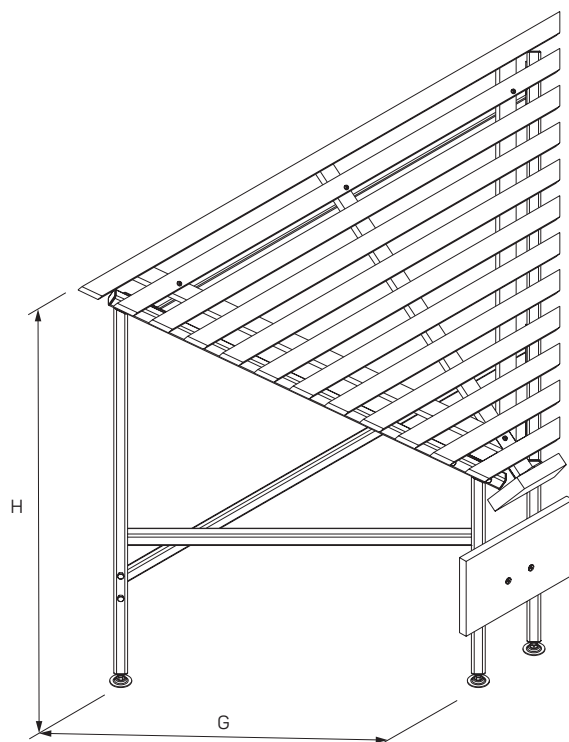

ОВОЩНОЙ РАЗВАЛ УГОЛ ВНУТРЕННИЙ

VEGETABLE SHELVING (INNER CORNER)

№	Артикул Code	Наименование Description	Кол-во Qty
1	T-WL 10161000	Овощной развал угол внутренний H=1100 G=1000	1

ОВОЩНОЙ РАЗВАЛ С БОКОВИНАМИ