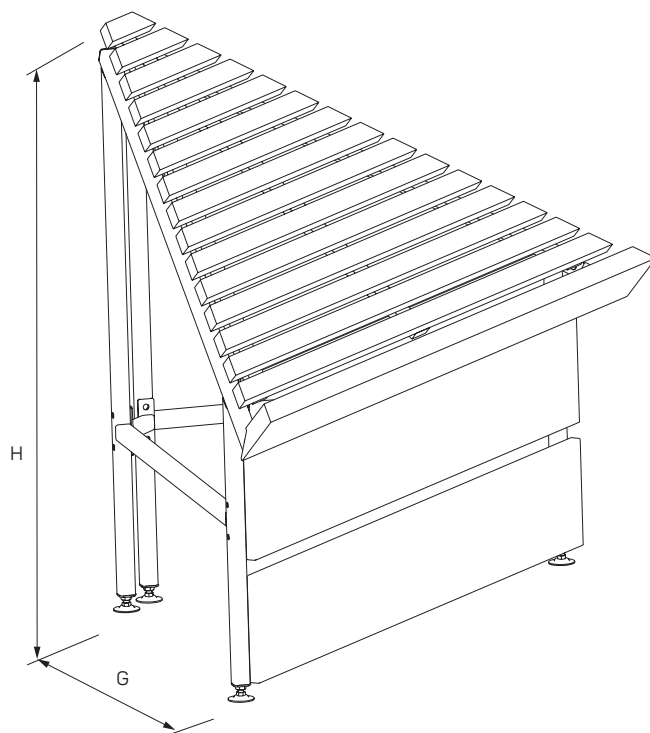

ОВОЩНОЙ РАЗВАЛ УГОЛ ВНЕШНИЙ

VEGETABLE SHELVING [OUTER CORNER]

№	Артикул Code	Наименование Description	Кол-во Qty
1	T-WL 10141000	Овощной развал угол внешний (М) H=1100 G=1000 (2 декоративных планки)	1
2	T-WL 10131000	Овощной развал угол внешний H=1100 G=1000 (1 декоративная планка)	1