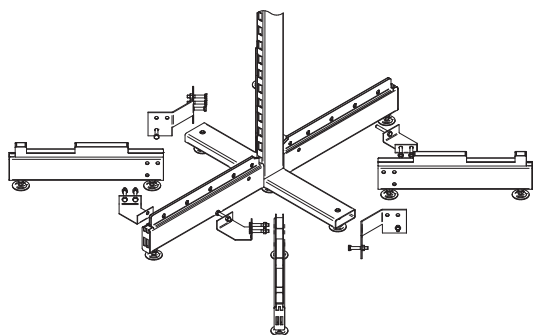

Единый адрес для всех регионов: saf@nt-rt.ru || www.stahler.nt-rt.ru

РАМЫ PRAKTISCH

RACKS

Описание Description	Размеры Dimensions, мм			Артикул Code
	L	G	H	
Рама торцевая (комплект) Side rack (pair)	1000		1200	T-EF 01121000
	1250			T-EF 01121250
	1330			T-EF 01121330
	1000		1300	T-EF 01131000
	1250			T-EF 01131250
	1330			T-EF 01131330
	1000		1400	T-EF 01141000
	1250			T-EF 01141250
	1330			T-EF 01141330
	1000		1500	T-EF 01151000
	1250			T-EF 01151250
	1330			T-EF 01151330
	1000		1600	T-EF 01161000
	1250			T-EF 01161250
	1330			T-EF 01161330
	1000		1700	T-EF 01171000
	1250			T-EF 01171250
	1330			T-EF 01171330
	1000		1800	T-EF 01181000
	1250			T-EF 01181250
	1330			T-EF 01181330
	1000		1900	T-EF 01191000
	1250			T-EF 01191250
	1330			T-EF 01191330
	1000		2000	T-EF 01201000
	1250			T-EF 01201250
	1330			T-EF 01201330
	1000		2100	T-EF 01211000
	1250			T-EF 01211250
	1330			T-EF 01211330
1000		2200	T-EF 01221000	
1250			T-EF 01221250	
1330			T-EF 01221330	
1000		2300	T-EF 01231000	
1250			T-EF 01231250	
1330			T-EF 01231330	
1000		2400	T-EF 01241000	
1250			T-EF 01241250	
1330			T-EF 01241330	
1000		2500	T-EF 01251000	
1250			T-EF 01251250	
1330			T-EF 01251330	
Стойка островного круглого стеллажа Leg of round-insular shelving		470	1800	R-RR 04701800
		470	1600	R-RR 04701600

* Винты в комплекте. Суммарная высота задних панелей по лицевой стороне рамы H-50 мм

Архангельск (8182)63-90-72
Астана (7172)727-132
Астрахань (8512)99-46-04
Барнаул (3852)73-04-60
Белгород (4722)40-23-64
Брянск (4832)59-03-52
Владивосток (423)249-28-31
Волгоград (844)278-03-48
Вологда (8172)26-41-59
Воронеж (473)204-51-73
Екатеринбург (343)384-55-89
Иваново (4932)77-34-06