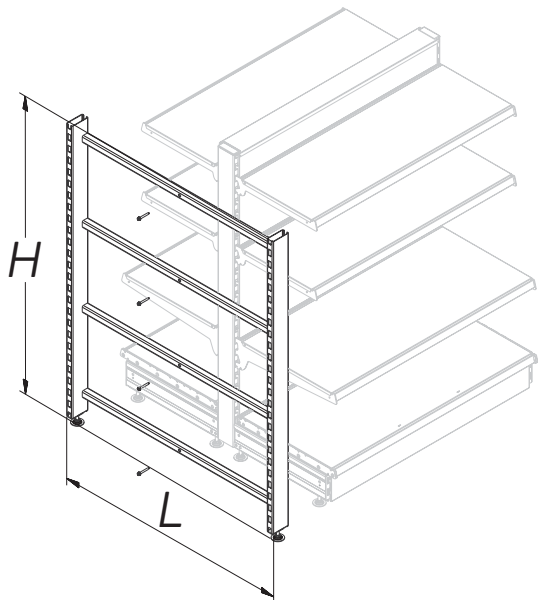

Единый адрес для всех регионов: saf@nt-rt.ru || www.stahler.nt-rt.ru

РАМЫ PRAKTISCH

RACKS

Описание Description	Размеры Dimensions, мм			Артикул Code
	L	G	H	
Рама торцевая (комплект) Side rack (pair)	1000		1200	T-EF 01121000
	1250			T-EF 01121250
	1330			T-EF 01121330
	1000		1300	T-EF 01131000
	1250			T-EF 01131250
	1330			T-EF 01131330
	1000		1400	T-EF 01141000
	1250			T-EF 01141250
	1330			T-EF 01141330
	1000		1500	T-EF 01151000
	1250			T-EF 01151250
	1330			T-EF 01151330
	1000		1600	T-EF 01161000
	1250			T-EF 01161250
	1330			T-EF 01161330
	1000		1700	T-EF 01171000
	1250			T-EF 01171250
	1330			T-EF 01171330
	1000		1800	T-EF 01181000
	1250			T-EF 01181250
	1330			T-EF 01181330
	1000		1900	T-EF 01191000
	1250			T-EF 01191250
	1330			T-EF 01191330
	1000		2000	T-EF 01201000
	1250			T-EF 01201250
	1330			T-EF 01201330
	1000		2100	T-EF 01211000
	1250			T-EF 01211250
	1330			T-EF 01211330
1000		2200	T-EF 01221000	
1250			T-EF 01221250	
1330			T-EF 01221330	
1000		2300	T-EF 01231000	
1250			T-EF 01231250	
1330			T-EF 01231330	
1000		2400	T-EF 01241000	
1250			T-EF 01241250	
1330			T-EF 01241330	
1000		2500	T-EF 01251000	
1250			T-EF 01251250	
1330			T-EF 01251330	
Стойка островного круглого стеллажа Leg of round-insular shelving		470	1800	R-RR 04701800
		470	1600	R-RR 04701600