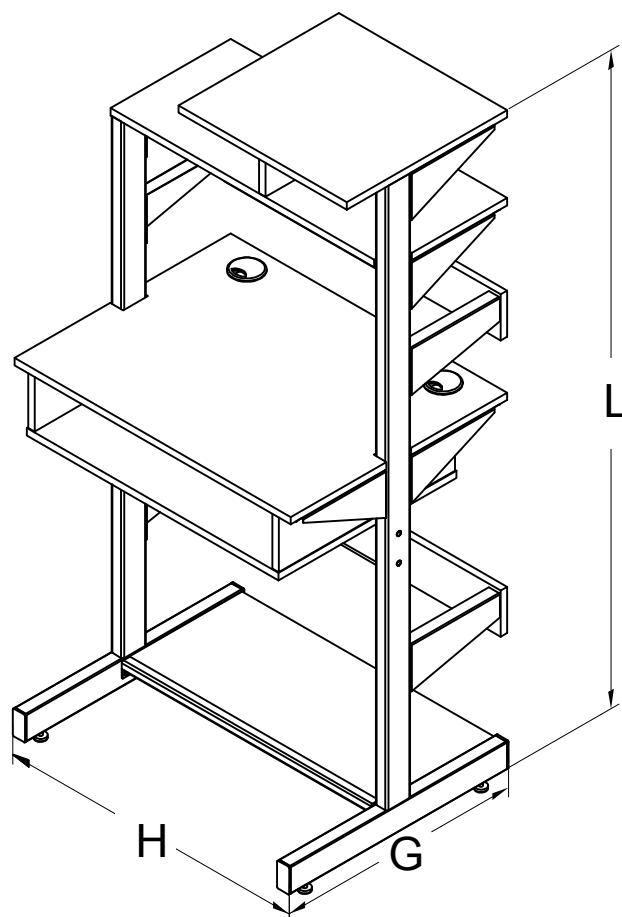

## СТОЛ - РАБОЧЕЕ МЕСТО

Описание Description	Размеры Dimensions, мм			Артикул Code
	L	G	H	
Стол ST	690	545	1450	СТ.025.62

Цвет ЛДСП - серый. Металл RAL 7047

**ПРОЧНАЯ ОСНОВА  
ЭФФЕКТИВНОГО ТОРГОВОГО  
ПРОСТРАНСТВА**