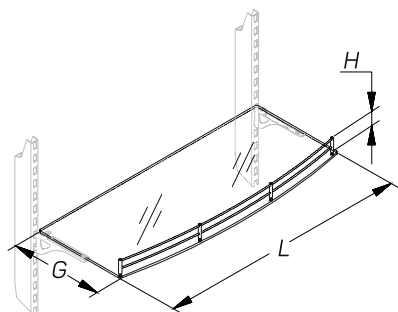

* Для усиления нагрузочных характеристик использовать Балку усиления стеклянной полки A-ST 0200 _ _

--

Полка стеклянная радиусная (ограничитель H=20)* Glass radius shelf (strip H=20)	665	210	20	T-SG 28210665
	1000	210	20	T-SG 28211000
	1250	210	20	T-SG 28211250
	665	310	20	T-SG 28310665
	1000	310	20	T-SG 28311000
	1250	310	20	T-SG 28311250
	665	370	20	T-SG 28370665
	1000	370	20	T-SG 28371000
	1250	370	20	T-SG 28371250
	665	470	20	T-SG 28470665
	1000	470	20	T-SG 28471000
	1250	470	20	T-SG 28471250

* Для усиления нагрузочных характеристик использовать Балку усиления стеклянной полки A-ST 0200 _ _

--

ПОЛКИ СТЕКЛЯННЫЕ PRAKTISCH

GLASS SHELVES

Описание Description	Размеры Dimensions, мм			Артикул Code
	L	G	H	
Полка стеклянная радиусная (ограничитель H=50)* Glass radius shelf (strip H=50)	665	210	50	T-SG 58210665
	1000	210	50	T-SG 58211000
	1250	210	50	T-SG 58211250
	665	310	50	T-SG 58310665
	1000	310	50	T-SG 58311000
	1250	310	50	T-SG 58311250
	665	370	50	T-SG 58370665
	1000	370	50	T-SG 58371000
	1250	370	50	T-SG 58371250
	665	470	50	T-SG 58470665
	1000	470	50	T-SG 58471000
	1250	470	50	T-SG 58471250

* Для усиления нагрузочных характеристик использовать Балку усиления стеклянной полки A-ST 0200 _ _

Полка стеклянная угловая внутренняя 45°

Inner corner 45° glass shelf

	210		T-SG 05450210
	310		T-SG 05450310
	370		T-SG 05450370
	470		T-SG 05450470