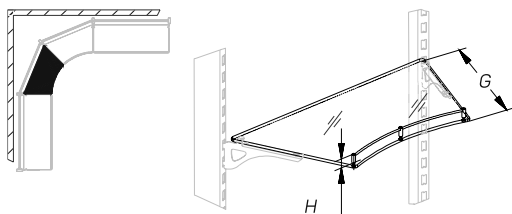

* Для усиления нагрузочных характеристик использовать Балку усиления стеклянной полки A-ST 0200 _ _

--

ПОЛКИ СТЕКЛЯННЫЕ PRAKTISCH

GLASS SHELVES

Описание Description	Размеры Dimensions, мм			Артикул Code
	L	G	H	
Полка стеклянная радиусная (ограничитель H=50)* Glass radius shelf (strip H=50)	665	210	50	T-SG 58210665
	1000	210	50	T-SG 58211000
	1250	210	50	T-SG 58211250
	665	310	50	T-SG 58310665
	1000	310	50	T-SG 58311000
	1250	310	50	T-SG 58311250
	665	370	50	T-SG 58370665
	1000	370	50	T-SG 58371000
	1250	370	50	T-SG 58371250
	665	470	50	T-SG 58470665
	1000	470	50	T-SG 58471000
	1250	470	50	T-SG 58471250

* Для усиления нагрузочных характеристик использовать Балку усиления стеклянной полки A-ST 0200 _ _

Полка стеклянная угловая внутренняя 45°

Inner corner 45° glass shelf

	210		T-SG 05450210
	310		T-SG 05450310
	370		T-SG 05450370
	470		T-SG 05450470

Полка стеклянная угловая внутренняя 45°

(ограничитель H=20)

Inner corner 45° glass shelf (strip H=20)

	210	20	T-SG 25450210
	310	20	T-SG 25450310
	370	20	T-SG 25450370
	470	20	T-SG 25450470

Полка стеклянная угловая внутренняя 45°

(ограничитель H=50)

Inner corner 45° glass shelf (strip H=50)

	210	50	T-SG 55450210
	310	50	T-SG 55450310
	370	50	T-SG 55450370
	470	50	T-SG 55450470

ПОЛКИ СТЕКЛЯННЫЕ PRAKTISCH

GLASS SHELVES

Описание Description	Размеры Dimensions, мм			Артикул Code
	L	G	H	
Полка стеклянная угловая внешняя 45° Outer corner 45° glass shelf		210		T-SG 06450210
		310		T-SG 06450310
		370		T-SG 06450370
		470		T-SG 06450470