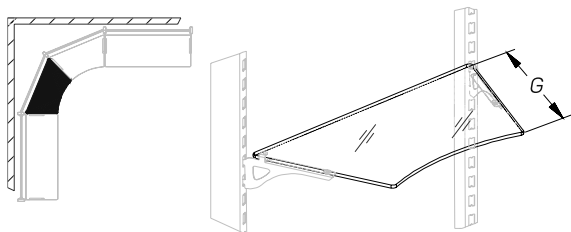

* Для усиления нагрузочных характеристик использовать Балку усиления стеклянной полки A-ST 0200 _ _

--

ПОЛКИ СТЕКЛЯННЫЕ PRAKTISCH

GLASS SHELVES

Описание Description	Размеры Dimensions, мм			Артикул Code
	L	G	H	
Полка стеклянная радиусная (ограничитель H=50)* Glass radius shelf (strip H=50)	665	210	50	T-SG 58210665
	1000	210	50	T-SG 58211000
	1250	210	50	T-SG 58211250
	665	310	50	T-SG 58310665
	1000	310	50	T-SG 58311000
	1250	310	50	T-SG 58311250
	665	370	50	T-SG 58370665
	1000	370	50	T-SG 58371000
	1250	370	50	T-SG 58371250
	665	470	50	T-SG 58470665
	1000	470	50	T-SG 58471000
	1250	470	50	T-SG 58471250

* Для усиления нагрузочных характеристик использовать Балку усиления стеклянной полки A-ST 0200 _ _

Полка стеклянная угловая внутренняя 45°

Inner corner 45° glass shelf

	210		T-SG 05450210
	310		T-SG 05450310
	370		T-SG 05450370
	470		T-SG 05450470

Полка стеклянная угловая внутренняя 45°

(ограничитель H=20)

Inner corner 45° glass shelf (strip H=20)

	210	20	T-SG 25450210
	310	20	T-SG 25450310
	370	20	T-SG 25450370
	470	20	T-SG 25450470

Полка стеклянная угловая внутренняя 45°