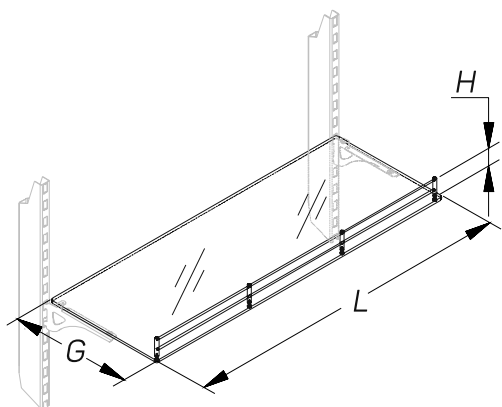

Единый адрес для всех регионов: saf@nt-rt.ru || www.stahler.nt-rt.ru

ПОЛКИ СТЕКЛЯННЫЕ PRAKTISCH

GLASS SHELVES

Описание Description	Размеры Dimensions, мм			Артикул Code
	L	G	H	
Полка стеклянная прямая* Glass straight shelf 	665	210		T-SG 01210665
	1000	210		T-SG 01211000
	1250	210		T-SG 01211250
	665	310		T-SG 01310665
	1000	310		T-SG 01311000
	1250	310		T-SG 01311250
	665	370		T-SG 01370665
	1000	370		T-SG 01371000
	1250	370		T-SG 01371250
665	470		T-SG 01470665	
1000	470		T-SG 01471000	
1250	470		T-SG 01471250	

Для усиления нагрузочных характеристик использовать Балку усиления стеклянной полки A-ST 0200 _ _

--

Балка устанавливается на полки G=370 и G=470

Полка стеклянная прямая (ограничитель H=20)* Glass straight shelf (strip H=20) 	665	210	20	T-SG 21210665
	1000	210	20	T-SG 21211000
	1250	210	20	T-SG 21211250
	665	310	20	T-SG 21310665
	1000	310	20	T-SG 21311000
	1250	310	20	T-SG 21311250
	665	370	20	T-SG 21370665
	1000	370	20	T-SG 21371000
	1250	370	20	T-SG 21371250
665	470	20	T-SG 21470665	
1000	470	20	T-SG 21471000	
1250	470	20	T-SG 21471250	

Для усиления нагрузочных характеристик использовать Балку усиления стеклянной полки A-ST 0200 _ _

--

ПОЛКИ СТЕКЛЯННЫЕ PRAKTISCH

GLASS SHELVES

Описание Description	Размеры Dimensions, мм			Артикул Code
	L	G	H	
Полка стеклянная прямая (ограничитель H=50)* Glass straight shelf (strip H=50)	665	210	50	T-SG 51210665
	1000	210	50	T-SG 51211000
	1250	210	50	T-SG 51211250
	665	310	50	T-SG 51310665
	1000	310	50	T-SG 51311000
	1250	310	50	T-SG 51311250
	665	370	50	T-SG 51370665
	1000	370	50	T-SG 51371000
	1250	370	50	T-SG 51371250
	665	470	50	T-SG 51470665
	1000	470	50	T-SG 51471000
	1250	470	50	T-SG 51471250