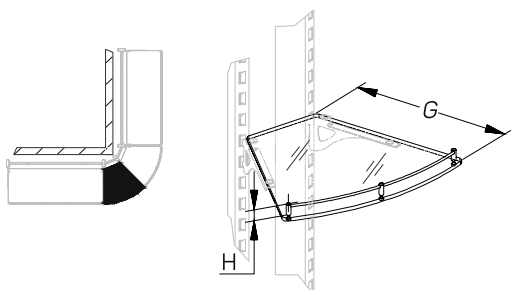

Полка стеклянная угловая внутренняя 45°

(ограничитель H=20)

Inner corner 45° glass shelf (strip H=20)

	210	20	T-SG 25450210
	310	20	T-SG 25450310
	370	20	T-SG 25450370
	470	20	T-SG 25450470

Полка стеклянная угловая внутренняя 45°

(ограничитель H=50)

Inner corner 45° glass shelf (strip H=50)

	210	50	T-SG 55450210
	310	50	T-SG 55450310
	370	50	T-SG 55450370
	470	50	T-SG 55450470

ПОЛКИ СТЕКЛЯННЫЕ PRAKTISCH

GLASS SHELVES

Описание Description	Размеры Dimensions, мм			Артикул Code
	L	G	H	
Полка стеклянная угловая внешняя 45° Outer corner 45° glass shelf		210		T-SG 06450210
		310		T-SG 06450310
		370		T-SG 06450370
		470		T-SG 06450470

Полка стеклянная угловая внешняя 45° (ограничитель H=20) Outer corner 45° glass shelf (strip H=20)		210	20	T-SG 26450210
		310	20	T-SG 26450310
		370	20	T-SG 26450370
		470	20	T-SG 26450470

Полка стеклянная угловая внешняя 45° (ограничитель H=50) Outer corner 45° glass shelf (strip H=50)		210	50	T-SG 56450210
		310	50	T-SG 56450310
		370	50	T-SG 56450370
		470	50	T-SG 56450470