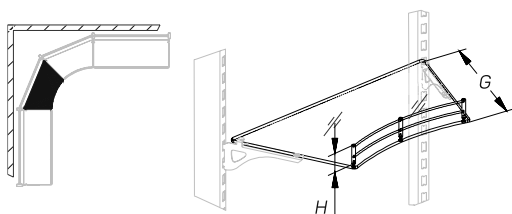

Полка стеклянная угловая внутренняя 45°

(ограничитель H=20)

Inner corner 45° glass shelf (strip H=20)

	210	20	T-SG 25450210
	310	20	T-SG 25450310
	370	20	T-SG 25450370
	470	20	T-SG 25450470

Полка стеклянная угловая внутренняя 45°

(ограничитель H=50)

Inner corner 45° glass shelf (strip H=50)

	210	50	T-SG 55450210
	310	50	T-SG 55450310
	370	50	T-SG 55450370
	470	50	T-SG 55450470

ПОЛКИ СТЕКЛЯННЫЕ PRAKTISCH

GLASS SHELVES

Описание Description	Размеры Dimensions, мм			Артикул Code
	L	G	H	
Полка стеклянная угловая внешняя 45° Outer corner 45° glass shelf		210		T-SG 06450210
		310		T-SG 06450310
		370		T-SG 06450370
		470		T-SG 06450470