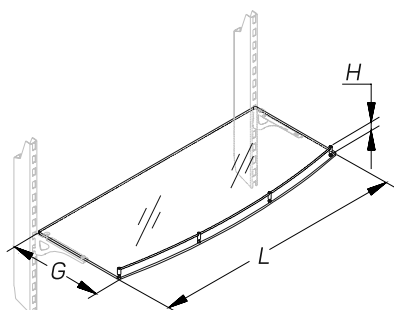

ПОЛКИ СТЕКЛЯННЫЕ PRAKTISCH

GLASS SHELVES

Описание Description	Размеры Dimensions, мм			Артикул Code
	L	G	H	
Полка стеклянная прямая (ограничитель H=50)* Glass straight shelf (strip H=50)	665	210	50	T-SG 51210665
	1000	210	50	T-SG 51211000
	1250	210	50	T-SG 51211250
	665	310	50	T-SG 51310665
	1000	310	50	T-SG 51311000
	1250	310	50	T-SG 51311250
	665	370	50	T-SG 51370665
	1000	370	50	T-SG 51371000
	1250	370	50	T-SG 51371250
	665	470	50	T-SG 51470665
	1000	470	50	T-SG 51471000
	1250	470	50	T-SG 51471250

* Для усиления нагрузочных характеристик использовать Балку усиления стеклянной полки A-ST 0200 _ _

--

Полка стеклянная радиусная* Glass radius shelf	665	210		T-SG 08210665
	1000	210		T-SG 08211000
	1250	210		T-SG 08211250
	665	310		T-SG 08310665
	1000	310		T-SG 08311000
	1250	310		T-SG 08311250
	665	370		T-SG 08370665
	1000	370		T-SG 08371000
	1250	370		T-SG 08371250
	665	470		T-SG 08470665
	1000	470		T-SG 08471000
	1250	470		T-SG 08471250

* Для усиления нагрузочных характеристик использовать Балку усиления стеклянной полки A-ST 0200 _ _

--

Полка стеклянная радиусная (ограничитель H=20)* Glass radius shelf (strip H=20)	665	210	20	T-SG 28210665
	1000	210	20	T-SG 28211000
	1250	210	20	T-SG 28211250
	665	310	20	T-SG 28310665
	1000	310	20	T-SG 28311000
	1250	310	20	T-SG 28311250
	665	370	20	T-SG 28370665
	1000	370	20	T-SG 28371000
	1250	370	20	T-SG 28371250
	665	470	20	T-SG 28470665
	1000	470	20	T-SG 28471000
	1250	470	20	T-SG 28471250

* Для усиления нагрузочных характеристик использовать Балку усиления стеклянной полки A-ST 0200 _ _

--