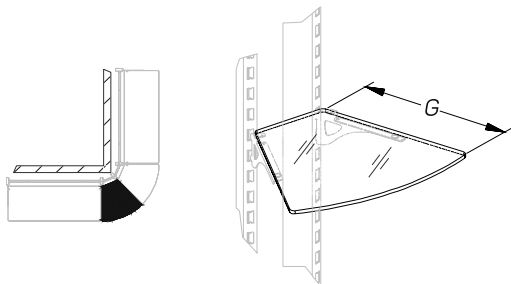

Полка стеклянная угловая внутренняя 45°

(ограничитель H=20)

Inner corner 45° glass shelf (strip H=20)

	210	20	T-SG 25450210
	310	20	T-SG 25450310
	370	20	T-SG 25450370
	470	20	T-SG 25450470

Полка стеклянная угловая внутренняя 45°

(ограничитель H=50)

Inner corner 45° glass shelf (strip H=50)

	210	50	T-SG 55450210
	310	50	T-SG 55450310
	370	50	T-SG 55450370
	470	50	T-SG 55450470

ПОЛКИ СТЕКЛЯННЫЕ PRAKTISCH

GLASS SHELVES

Описание Description	Размеры Dimensions, мм			Артикул Code
	L	G	H	
Полка стеклянная угловая внешняя 45° Outer corner 45° glass shelf		210		T-SG 06450210
		310		T-SG 06450310
		370		T-SG 06450370
		470		T-SG 06450470

Полка стеклянная угловая внешняя 45° (ограничитель H=20) Outer corner 45° glass shelf (strip H=20)		210	20	T-SG 26450210
		310	20	T-SG 26450310
		370	20	T-SG 26450370
		470	20	T-SG 26450470

Полка стеклянная угловая внешняя 45° (ограничитель H=50) Outer corner 45° glass shelf (strip H=50)		210	50	T-SG 56450210
		310	50	T-SG 56450310
		370	50	T-SG 56450370
		470	50	T-SG 56450470