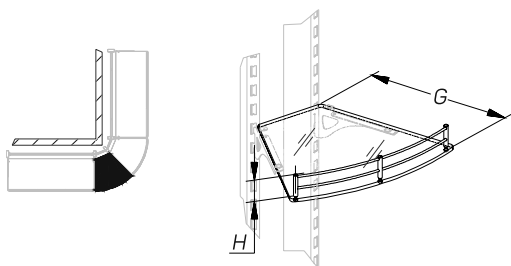

Полка стеклянная угловая внутренняя 45°

(ограничитель H=20)

Inner corner 45° glass shelf (strip H=20)

	210	20	T-SG 25450210
	310	20	T-SG 25450310
	370	20	T-SG 25450370
	470	20	T-SG 25450470

Полка стеклянная угловая внутренняя 45°

(ограничитель H=50)

Inner corner 45° glass shelf (strip H=50)

	210	50	T-SG 55450210
	310	50	T-SG 55450310
	370	50	T-SG 55450370
	470	50	T-SG 55450470

ПОЛКИ СТЕКЛЯННЫЕ PRAKTISCH

GLASS SHELVES

Описание Description	Размеры Dimensions, мм			Артикул Code
	L	G	H	
Полка стеклянная угловая внешняя 45° Outer corner 45° glass shelf		210		T-SG 06450210
		310		T-SG 06450310
		370		T-SG 06450370
		470		T-SG 06450470

Полка стеклянная угловая внешняя 45° (ограничитель H=20) Outer corner 45° glass shelf (strip H=20)		210	20	T-SG 26450210
		310	20	T-SG 26450310
		370	20	T-SG 26450370
		470	20	T-SG 26450470

Полка стеклянная угловая внешняя 45° (ограничитель H=50) Outer corner 45° glass shelf (strip H=50)		210	50	T-SG 56450210
		310	50	T-SG 56450310
		370	50	T-SG 56450370
		470	50	T-SG 56450470