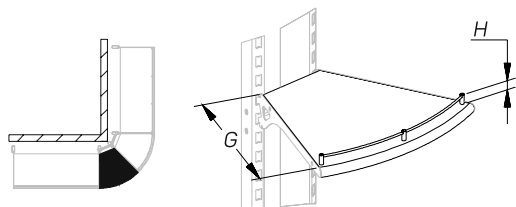

ПОЛКИ ДСП С ПОЛУКРУГЛЫМ ПРОФИЛЕМ ПВХ PRAKTISCH CHIPBOARD SHELVES WITH SEMICIRCULAR PROFILE PVC

Описание Description	Размеры Dimensions, мм			Артикул Code
	L	G	H	
Полка ДСП с полукруглым профилем угловая внешняя 45° (ограничитель H=20) Chipboard outer corner 45° with semicircular profile (strip H=20)		210	20	T-SR 26450210
		310	20	T-SR 26450310
		370	20	T-SR 26450370
		470	20	T-SR 26450470

Полка ДСП с полукруглым профилем угловая внешняя 45° (ограничитель H=50) Chipboard outer corner 45° with semicircular profile (strip H=50)		210	50	T-SR 56450210
		310	50	T-SR 56450310
		370	50	T-SR 56450370
		470	50	T-SR 56450470