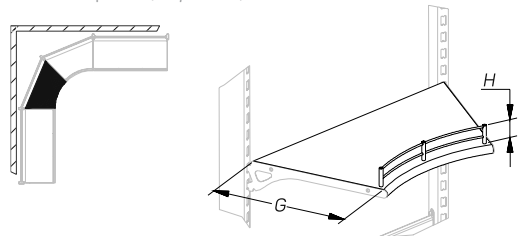

Полка ДСП с полукруглым профилем угловая внутренняя 45° (ограничитель H=50) Chipboard inner corner 45° shelf with semicircular profile (strip H=50)		210	50	T-SR 55450210
		310	50	T-SR 55450310
		370	50	T-SR 55450370
		470	50	T-SR 55450470