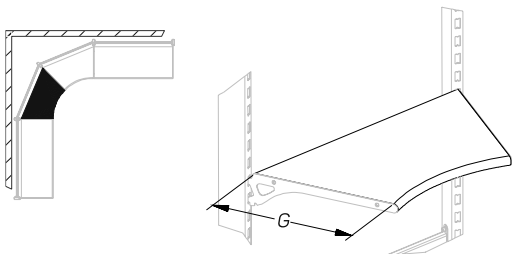

ПОЛКИ ДСП С ПОЛУКРУГЛЫМ ПРОФИЛЕМ ПВХ PRAKTISCH

CHIPBOARD SHELVES WITH SEMICIRCULAR PROFILE PVC

Описание Description	Размеры Dimensions, мм			Артикул Code
	L	G	H	
Полка ДСП с полукруглым профилем угловая внутренняя 45° Chipboard inner corner 45° shelf with semicircular profile		210		T-SR 05450210
		310		T-SR 05450310
		370		T-SR 05450370
		470		T-SR 05450470