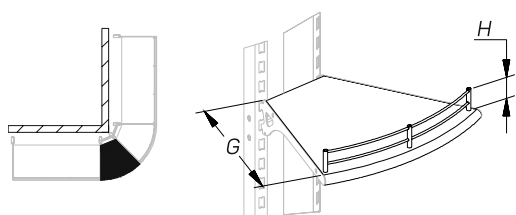

Архангельск (8182)63-90-72
Астана (7172)727-132
Астрахань (8512)99-46-04
Барнаул (3852)73-04-60
Белгород (4722)40-23-64
Брянск (4832)59-03-52
Владивосток (423)249-28-31
Волгоград (844)278-03-48
Вологда (8172)26-41-59
Воронеж (473)204-51-73
Екатеринбург (343)384-55-89
Иваново (4932)77-34-06

Ижевск (3412)26-03-58
Иркутск (395)279-98-46
Казань (843)206-01-48
Калининград (4012)72-03-81
Калуга (4842)92-23-67
Кемерово (3842)65-04-62
Киров (8332)68-02-04
Краснодар (861)203-40-90
Красноярск (391)204-63-61
Курск (4712)77-13-04
Липецк (4742)52-20-81
Киргизия (996)312-96-26-47

Магнитогорск (3519)55-03-13
Москва (495)268-04-70
Мурманск (8152)59-64-93
Набережные Челны (8552)20-53-41
Нижний Новгород (831)429-08-12
Новокузнецк (3843)20-46-81
Новосибирск (383)227-86-73
Омск (3812)21-46-40
Орел (4862)44-53-42
Оренбург (3532)37-68-04
Пенза (8412)22-31-16
Казахстан (772)734-952-31

Пермь (342)205-81-47
Ростов-на-Дону (863)308-18-15
Рязань (4912)46-61-64
Самара (846)206-03-16
Санкт-Петербург (812)309-46-40
Саратов (845)249-38-78
Севастополь (8692)22-31-93
Симферополь (3652)67-13-56
Смоленск (4812)29-41-54
Сочи (862)225-72-31
Ставрополь (8652)20-65-13

Сургут (3462)77-98-35
Тверь (4822)63-31-35
Томск (3822)98-41-53
Тула (4872)74-02-29
Тюмень (3452)66-21-18
Ульяновск (8422)24-23-59
Уфа (347)229-48-12
Хабаровск (4212)92-98-04
Челябинск (351)202-03-61
Череповец (8202)49-02-64
Ярославль (4852)69-52-93