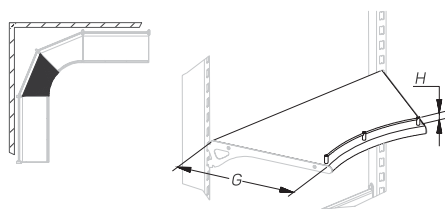

Полка ДСП с полукруглым профилем угловая внутренняя 45° (ограничитель H=20) Chipboard inner corner 45° shelf with semicircular profile (strip H=20)		210	20	T-SR 25450210
		310	20	T-SR 25450310
		370	20	T-SR 25450370
		470	20	T-SR 25450470