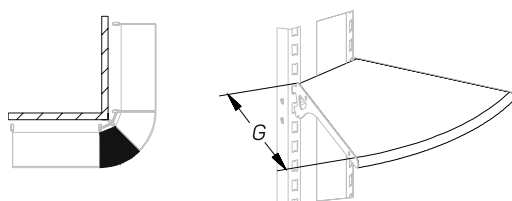

Полка ДСП с полукруглым профилем угловая внешняя 45° Chipboard outer corner 45° shelf with semicircular profile		210		T-SR 06450210
		310		T-SR 06450310
		370		T-SR 06450370
		470		T-SR 06450470