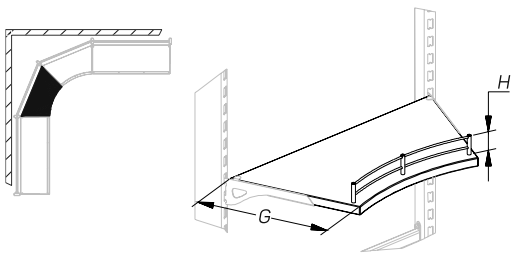

Полка ДСП для L-образного кронштейна угловая внутренняя 45° (ограничитель H=50) Chipboard inner corner shelf for L-form bracket 45° (strip H=50)		210	50	T-SL 55450210
		310	50	T-SL 55450310
		370	50	T-SL 55450370
		470	50	T-SL 55450470