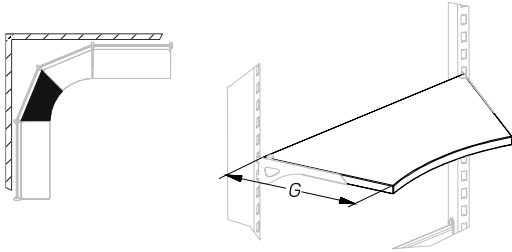

ПОЛКИ ДСП ДЛЯ L-ОБРАЗНОГО КРОНШТЕЙНА PRAKTISCH
CHIPBOARD SHELVES FOR L-FORM BRACKET

Описание Description	Размеры Dimensions, мм			Артикул Code
	L	G	H	
Полка ДСП для L-образного кронштейна угловая внутренняя 45° Chipboard inner corner shelf for L-form bracket 45°		210		T-SL 05450210
		310		T-SL 05450310
		370		T-SL 05450370
		470		T-SL 05450470