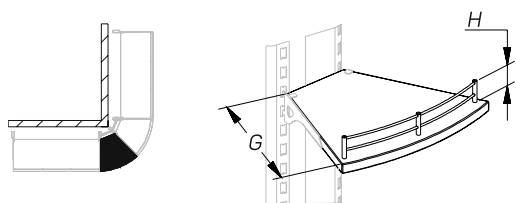

ПОЛКИ ДСП ДЛЯ L-ОБРАЗНОГО КРОНШТЕЙНА PRAKTISCH CHIPBOARD SHELVES FOR L-FORM BRACKET

Описание Description	Размеры Dimensions, мм			Артикул Code
	L	G	H	
Полка ДСП для L-образного кронштейна угловая внешняя 45° Chipboard outer corner shelf for L-form bracket 45°		210		T-SL 06450210
		310		T-SL 06450310
		370		T-SL 06450370
		470		T-SL 06450470

Полка ДСП для L-образного кронштейна угловая внешняя 45° (ограничитель H=20)

Chipboard outer corner shelf for L-form bracket 45° (strip H=20)

	210	20	T-SL 26450210
	310	20	T-SL 26450310
	370	20	T-SL 26450370
	470	20	T-SL 26450470

Полка ДСП для L-образного кронштейна угловая внешняя 45° (ограничитель H=50)

Chipboard outer corner shelf for L-form bracket 45° (strip H=50)

	210	50	T-SL 56450210
	310	50	T-SL 56450310
	370	50	T-SL 56450370
	470	50	T-SL 56450470