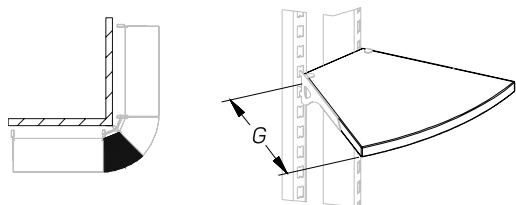

ПОЛКИ ДСП ДЛЯ L-ОБРАЗНОГО КРОНШТЕЙНА PRAKTISCH CHIPBOARD SHELVES FOR L-FORM BRACKET

Описание Description	Размеры Dimensions, мм			Артикул Code
	L	G	H	
Полка ДСП для L-образного кронштейна угловая внешняя 45° Chipboard outer corner shelf for L-form bracket 45°		210		T-SL 06450210
		310		T-SL 06450310
		370		T-SL 06450370
		470		T-SL 06450470

Полка ДСП для L-образного кронштейна угловая внешняя 45° (ограничитель H=20)

Chipboard outer corner shelf for L-form bracket 45° (strip H=20)

	210	20	T-SL 26450210
	310	20	T-SL 26450310
	370	20	T-SL 26450370
	470	20	T-SL 26450470