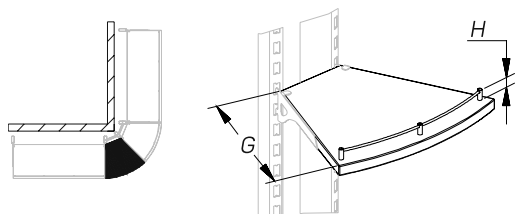

Полка ДСП для L-образного кронштейна угловая внутренняя 45° (ограничитель H=50) Chipboard inner corner shelf for L-form bracket 45° (strip H=50)		210	50	T-SL 55450210
		310	50	T-SL 55450310
		370	50	T-SL 55450370
		470	50	T-SL 55450470

ПОЛКИ ДСП ДЛЯ L-ОБРАЗНОГО КРОНШТЕЙНА PRAKTISCH CHIPBOARD SHELVES FOR L-FORM BRACKET

Описание Description	Размеры Dimensions, мм			Артикул Code
	L	G	H	
Полка ДСП для L-образного кронштейна угловая внешняя 45° Chipboard outer corner shelf for L-form bracket 45°		210		T-SL 06450210
		310		T-SL 06450310
		370		T-SL 06450370
		470		T-SL 06450470

Полка ДСП для L-образного кронштейна угловая внешняя 45° (ограничитель H=20)

Chipboard outer corner shelf for L-form bracket 45° (strip H=20)

	210	20	T-SL 26450210
	310	20	T-SL 26450310
	370	20	T-SL 26450370
	470	20	T-SL 26450470