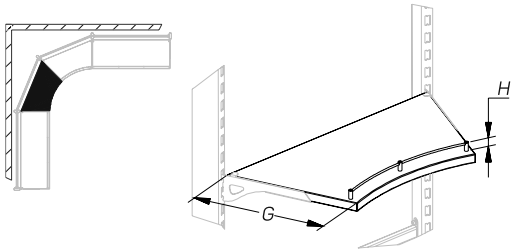

Полка ДСП для L-образного кронштейна угловая внутренняя 45° (ограничитель H=20) Chipboard inner corner shelf for L-form bracket 45° (strip H=20)		210	20	T-SL 25450210
		310	20	T-SL 25450310
		370	20	T-SL 25450370
		470	20	T-SL 25450470