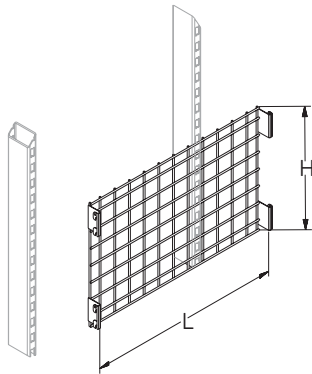

ПАНЕЛИ PRAKTISCH
PANELS

Описание Description	Размеры Dimensions, мм			Артикул Code
	L	G	H	
Панель сетчатая угловая внешняя Outer corner wire panel	665		150	T-BP36900150
	665		200	T-BP 13120665
	665		300	T-BP 13130665
	665		400	T-BP 13140665
	665		600	T-BP 13160665

Панель сетчатая центральная Wire panel	665		150	T-BP 13015665
	665		200	T-BP 13020665
	665		300	T-BP 13030665
	665		400	T-BP 13040665
	665		600	T-BP 13060665