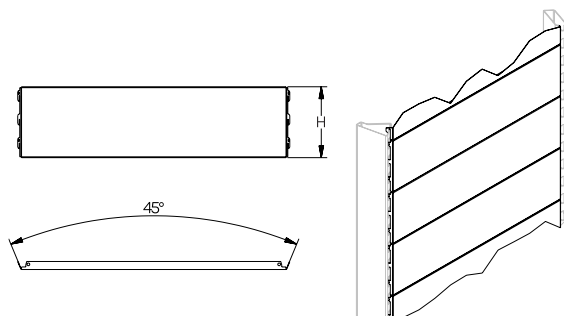

Панель сплошная угловая внутренняя 45°

Inner corner 45° back panel

			100	T-BP 15900100
			150	T-BP 15900150
			400	T-BP 15900400