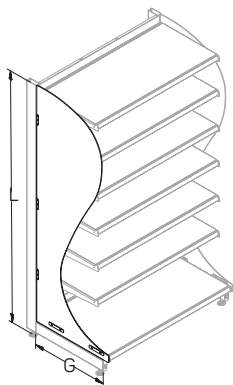

1000		150	T-BP 13015100
1000		200	T-BP 13020100
1000		300	T-BP 13030100
1000		400	T-BP 13040100
1000		600	T-BP 13060100

1250		150	T-BP 13015125
1250		200	T-BP 13020125
1250		300	T-BP 13030125
1250		400	T-BP 13040125
1250		600	T-BP 13060125

1330		150	T-BP 13015133
1330		200	T-BP 13020133
1330		300	T-BP 13030133
1330		400	T-BP 13040133
1330		600	T-BP 13060133

Панель боковая декоративная (оргстекло) Side decorative panel	570	1800	N-BP 07571800