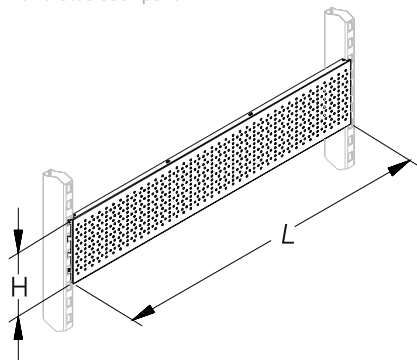

Панель сплошная угловая внутренняя 45°

Inner corner 45° back panel

			100	T-BP 15900100
			150	T-BP 15900150
			400	T-BP 15900400

Панель перфорированная

Perforated back panel

665			100	T-BP 02100665
665			150	T-BP 02150665
665			200	T-BP 02200665
665			300	T-BP 02300665
665			400	T-BP 02400665
850			150	N-BP 06100850
850			200	N-BP 06200850
850			400	N-BP 06400850
1000			100	T-BP 02101000
1000			150	T-BP 02151000
1000			200	T-BP 02201000
1000			300	T-BP 02301000
1000			400	T-BP 02401000
1250			100	T-BP 02101250
1250			150	T-BP 02151250
1250			200	T-BP 02201250
1250			300	T-BP 02301250
1250			400	T-BP 02401250
1330			100	T-BP 02101330
1330			150	T-BP 02151330
1330			200	T-BP 02201330
1330			300	T-BP 02301330
1330			400	T-BP 02401330

ПАНЕЛИ PRAKTISCH
PANELS

Описание Description	Размеры Dimensions, мм			Артикул Code
	L	G	H	
Панель перфорированная угловая внутренняя Perforated panel inner corner 			100	T-BP 25900100
			150	T-BP 25900150
			200	T-BP 25900200
			300	T-BP 25900300
			400	T-BP 25900400
Панель сетчатая Wire panel 	665		150	T-BP 13115665
	665		200	T-BP 13120665
	665		300	T-BP 13130665
	665		400	T-BP 13140665
	665		600	T-BP 13160665
	1000		150	T-BP 13115100
	1000		200	T-BP 13120100
	1000		300	T-BP 13130100
	1000		400	T-BP 13140100
	1000		600	T-BP 13160100
	1250		150	T-BP 13115125
	1250		200	T-BP 13120125
	1250		300	T-BP 13130125
	1250		400	T-BP 13140125
	1250		600	T-BP 13160125
	1330		150	T-BP 13115133
	1330		200	T-BP 13120133
	1330		300	T-BP 13130133
	1330		400	T-BP 13140133
1330		600	T-BP 13160133	
Панель сетчатая угловая внутренняя Inner corner wire panel 			150	T-BP 35900150
			200	T-BP 35900200
			300	T-BP 35900300
			400	T-BP 35900400
			600	T-BP 35900600