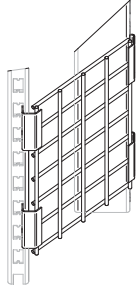

ПАНЕЛИ PRAKTISCH
PANELS

Описание Description	Размеры Dimensions, мм			Артикул Code
	L	G	H	
Панель сетчатая угловая внешняя Outer corner wire panel	665		150	T-BP36900150
	665		200	T-BP 13120665
	665		300	T-BP 13130665
	665		400	T-BP 13140665
	665		600	T-BP 13160665