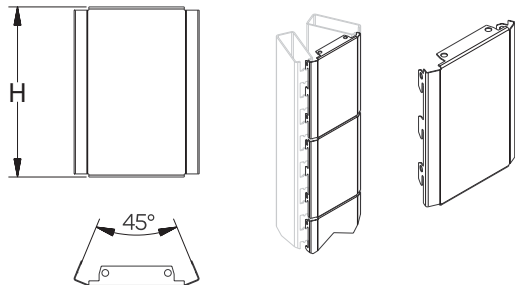

Единый адрес для всех регионов: saf@nt-rt.ru || www.stahler.nt-rt.ru

ПАНЕЛИ PRAKTISCH

PANELS

Описание Description	Размеры Dimensions, мм			Артикул Code
	L	G	H	
Панель сплошная Back panel 	665		100	T-BP 01100665
	665		150	T-BP 01150665
	665		200	T-BP 01200665
	665		300	T-BP 01300665
	665		400	T-BP 01400665
	1000		100	T-BP 01101000
	1000		150	T-BP 01151000
	1000		200	T-BP 01201000
	1000		300	T-BP 01301000
	1000		400	T-BP 01401000
	1250		100	T-BP 01101250
	1250		150	T-BP 01151250
	1250		200	T-BP 01201250
	1250		300	T-BP 01301250
	1250		400	T-BP 01401250
	1330		100	T-BP 01101330
	1330		150	T-BP 01151330
	1330		200	T-BP 01201330
	1330		300	T-BP 01301330
	1330		400	T-BP 01401330
	850		100	N-BP 05100850
	850		150	N-BP 05150850
	850		200	N-BP 05200850
850		300	N-BP 05300850	
850		400	N-BP 05400850	
Панель сплошная угловая внутренняя 90° Inner corner 90° back panel 			150	T-BP 05900150
			200	T-BP 05900200
			300	T-BP 05900300
			400	T-BP 05900400
Панель сплошная угловая внешняя 90° Outer corner 90° back panel 			150	T-BP 06900150
			200	T-BP 06900200
			300	T-BP 06900300
			400	T-BP 06900400

ПАНЕЛИ PRAKTISCH

PANELS

Описание Description	Размеры Dimensions, мм			Артикул Code
	L	G	H	

Панель сплошная угловая внешняя 45°

Outer corner 45° back panel

			150	T-BP 16900150
			200	T-BP 16900200
			300	T-BP 16900300
			400	T-BP 16900400