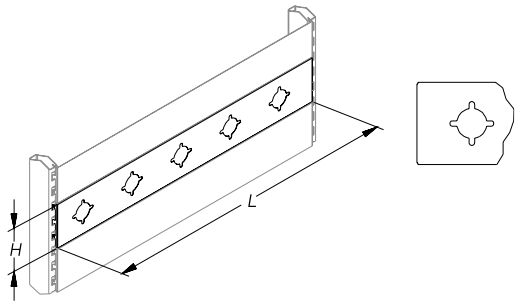

Единый адрес для всех регионов: saf@nt-rt.ru || www.stahler.nt-rt.ru

ПАНЕЛИ С БАЛКАМИ PRAKTISCH

BACK PANELS WITH HANGER BARS

Описание Description	Размеры Dimensions, мм			Артикул Code
	L	G	H	
Панель с балками 20×40 на стойку 30×80 Back panel with hanger bars 20×40 for upright 30×80	665		400	T-BP 04480665
	1000		400	T-BP 04481000
	1250		400	T-BP 04481250
	1330		400	T-BP 04481330
 Панель с балками 20×40 на стойку 30×60 Back panel with hanger bars 20×40 for upright 30×60	665		400	T-BP 04460665
	1000		400	T-BP 04461000
	1250		400	T-BP 04461250
	1330		400	T-BP 04461330
 Панель с балками 15×30 на стойку 30×80 Back panel with hanger bars 15×30 for upright 30×80	665		400	T-BP 04380665
	1000		400	T-BP 04381000
	1250		400	T-BP 04381250
	1330		400	T-BP 04381330
 Панель с балками 15×30 на стойку 30×60 Back panel with hanger bars 15×30 for upright 30×60	665		400	T-BP 04360665
	1000		400	T-BP 04361000
	1250		400	T-BP 04361250
	1330		400	T-BP 04361330
				

ПАНЕЛИ С БАЛКАМИ PRAKTISCH

BACK PANELS WITH HANGER BARS

Описание Description	Размеры Dimensions, мм			Артикул Code
	L	G	H	
Панель встраиваемая для электророзеток Build in back panel for four sockets	665		100	T-BP 4710665
	1000		100	T-BP 47101000
	1250		100	T-BP 47101250
	1330		100	T-BP 47101330
	665		150	T-BP 47150665
	1000		150	T-BP 47151000
	1250		150	T-BP 47151250
	1330		150	T-BP 47151330
Панель встраиваемая для сдвоенной электророзетки Build in panel for double sockets	665		150	T-BP 17150665
	1000		150	T-BP 17151000
	1250		150	T-BP 17151250
	1330		150	T-BP 17151330
Панель встраиваемая для 2-х сдвоенных электророзеток Build in panel for two double sockets	665		150	T-BP 27150665
	1000		150	T-BP 27151000
	1250		150	T-BP 27151250
	1330		150	T-BP 27151330