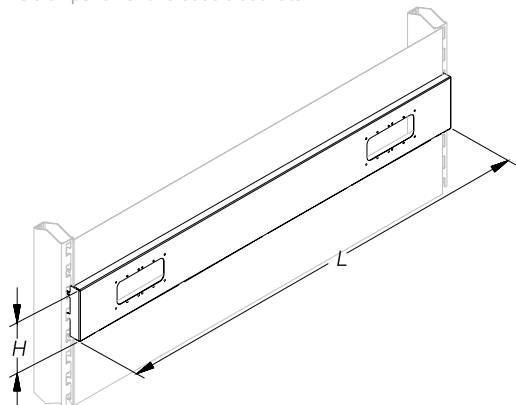

ПАНЕЛИ С БАЛКАМИ PRAKTISCH

BACK PANELS WITH HANGER BARS

Описание Description	Размеры Dimensions, мм			Артикул Code
	L	G	H	
Панель встраиваемая для электророзеток Build in back panel for four sockets	665		100	T-BP 4710665
	1000		100	T-BP 47101000
	1250		100	T-BP 47101250
	1330		100	T-BP 47101330
	665		150	T-BP 47150665
	1000		150	T-BP 47151000
	1250		150	T-BP 47151250
	1330		150	T-BP 47151330
Панель встраиваемая для сдвоенной электророзетки Build in panel for double sockets	665		150	T-BP 17150665
	1000		150	T-BP 17151000
	1250		150	T-BP 17151250
	1330		150	T-BP 17151330
Панель встраиваемая для 2-х сдвоенных электророзеток Build in panel for two double sockets	665		150	T-BP 27150665
	1000		150	T-BP 27151000
	1250		150	T-BP 27151250
	1330		150	T-BP 27151330

ПАНЕЛИ С БАЛКАМИ PRAKTISCH

BACK PANELS WITH HANGER BARS

Описание Description	Размеры Dimensions, мм			Артикул Code
	L	G	H	
Панель накладная для 2-х сдвоенных электророзеток Laid on panel for two double sockets	665		120	T-BP 28120665
	1000		120	T-BP 28121000
	1250		120	T-BP 28121250
	1330		120	T-BP 28121330