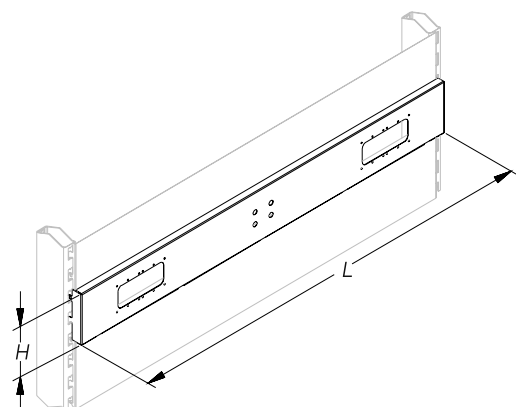

Архангельск (8182)63-90-72
Астана (7172)727-132
Астрахань (8512)99-46-04
Барнаул (3852)73-04-60
Белгород (4722)40-23-64
Брянск (4832)59-03-52
Владивосток (423)249-28-31
Волгоград (844)278-03-48
Вологда (8172)26-41-59
Воронеж (473)204-51-73
Екатеринбург (343)384-55-89
Иваново (4932)77-34-06

Ижевск (3412)26-03-58
Иркутск (395)279-98-46
Казань (843)206-01-48
Калининград (4012)72-03-81
Калуга (4842)92-23-67
Кемерово (3842)65-04-62
Киров (8332)68-02-04
Краснодар (861)203-40-90
Красноярск (391)204-63-61
Курск (4712)77-13-04
Липецк (4742)52-20-81
Киргизия (996)312-96-26-47

Магнитогорск (3519)55-03-13
Москва (495)268-04-70
Мурманск (8152)59-64-93
Набережные Челны (8552)20-53-41
Нижний Новгород (831)429-08-12
Новокузнецк (3843)20-46-81
Новосибирск (383)227-86-73
Омск (3812)21-46-40
Орел (4862)44-53-42
Оренбург (3532)37-68-04
Пенза (8412)22-31-16
Казахстан (772)734-952-31

Пермь (342)205-81-47
Ростов-на-Дону (863)308-18-15
Рязань (4912)46-61-64
Самара (846)206-03-16
Санкт-Петербург (812)309-46-40
Саратов (845)249-38-78
Севастополь (8692)22-31-93
Симферополь (3652)67-13-56
Смоленск (4812)29-41-54
Сочи (862)225-72-31
Ставрополь (8652)20-65-13

Сургут (3462)77-98-35
Тверь (4822)63-31-35
Томск (3822)98-41-53
Тула (4872)74-02-29
Тюмень (3452)66-21-18
Ульяновск (8422)24-23-59
Уфа (347)229-48-12
Хабаровск (4212)92-98-04
Челябинск (351)202-03-61
Череповец (8202)49-02-64
Ярославль (4852)69-52-93