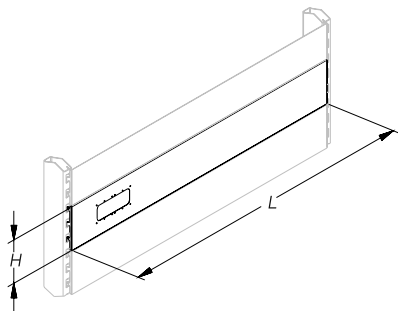

Единый адрес для всех регионов: saf@nt-rt.ru || www.stahler.nt-rt.ru

ПАНЕЛИ С БАЛКАМИ PRAKTISCH

BACK PANELS WITH HANGER BARS

Описание Description	Размеры Dimensions, мм			Артикул Code
	L	G	H	
Панель с балками 20×40 на стойку 30×80 Back panel with hanger bars 20×40 for upright 30×80	665		400	T-BP 04480665
	1000		400	T-BP 04481000
	1250		400	T-BP 04481250
	1330		400	T-BP 04481330
 Панель с балками 20×40 на стойку 30×60 Back panel with hanger bars 20×40 for upright 30×60	665		400	T-BP 04460665
	1000		400	T-BP 04461000
	1250		400	T-BP 04461250
	1330		400	T-BP 04461330
 Панель с балками 15×30 на стойку 30×80 Back panel with hanger bars 15×30 for upright 30×80	665		400	T-BP 04380665
	1000		400	T-BP 04381000
	1250		400	T-BP 04381250
	1330		400	T-BP 04381330
 Панель с балками 15×30 на стойку 30×60 Back panel with hanger bars 15×30 for upright 30×60	665		400	T-BP 04360665
	1000		400	T-BP 04361000
	1250		400	T-BP 04361250
	1330		400	T-BP 04361330
				

ПАНЕЛИ С БАЛКАМИ PRAKTISCH

BACK PANELS WITH HANGER BARS

Описание Description	Размеры Dimensions, мм			Артикул Code
	L	G	H	
Панель встраиваемая для электророзеток Build in back panel for four sockets	665		100	T-BP 4710665
	1000		100	T-BP 47101000
	1250		100	T-BP 47101250
	1330		100	T-BP 47101330
	665		150	T-BP 47150665
	1000		150	T-BP 47151000
	1250		150	T-BP 47151250
	1330		150	T-BP 47151330
Панель встраиваемая для сдвоенной электророзетки Build in panel for double sockets	665		150	T-BP 17150665
	1000		150	T-BP 17151000
	1250		150	T-BP 17151250
	1330		150	T-BP 17151330
Панель встраиваемая для 2-х сдвоенных электророзеток Build in panel for two double sockets	665		150	T-BP 27150665
	1000		150	T-BP 27151000
	1250		150	T-BP 27151250
	1330		150	T-BP 27151330