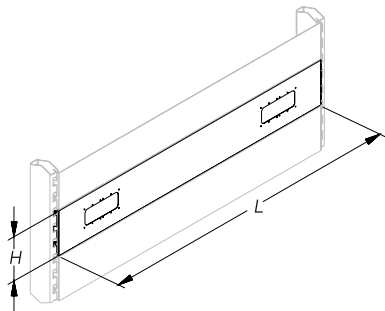

Единый адрес для всех регионов: saf@nt-rt.ru || www.stahler.nt-rt.ru

ПАНЕЛИ С БАЛКАМИ PRAKTISCH

BACK PANELS WITH HANGER BARS

Описание Description	Размеры Dimensions, мм			Артикул Code
	L	G	H	
Панель с балками 20×40 на стойку 30×80 Back panel with hanger bars 20×40 for upright 30×80	665		400	T-BP 04480665
	1000		400	T-BP 04481000
	1250		400	T-BP 04481250
	1330		400	T-BP 04481330
 Панель с балками 20×40 на стойку 30×60 Back panel with hanger bars 20×40 for upright 30×60	665		400	T-BP 04460665
	1000		400	T-BP 04461000
	1250		400	T-BP 04461250
	1330		400	T-BP 04461330
 Панель с балками 15×30 на стойку 30×80 Back panel with hanger bars 15×30 for upright 30×80	665		400	T-BP 04380665
	1000		400	T-BP 04381000
	1250		400	T-BP 04381250
	1330		400	T-BP 04381330
 Панель с балками 15×30 на стойку 30×60 Back panel with hanger bars 15×30 for upright 30×60	665		400	T-BP 04360665
	1000		400	T-BP 04361000
	1250		400	T-BP 04361250
	1330		400	T-BP 04361330
				

ПАНЕЛИ С БАЛКАМИ PRAKTISCH

BACK PANELS WITH HANGER BARS

Описание Description	Размеры Dimensions, мм			Артикул Code
	L	G	H	
Панель встраиваемая для электророзеток Build in back panel for four sockets	665		100	T-BP 4710665
	1000		100	T-BP 47101000
	1250		100	T-BP 47101250
	1330		100	T-BP 47101330
	665		150	T-BP 47150665
	1000		150	T-BP 47151000
	1250		150	T-BP 47151250
	1330		150	T-BP 47151330
Панель встраиваемая для сдвоенной электророзетки Build in panel for double sockets	665		150	T-BP 17150665
	1000		150	T-BP 17151000
	1250		150	T-BP 17151250
	1330		150	T-BP 17151330
Панель встраиваемая для 2-х сдвоенных электророзеток Build in panel for two double sockets	665		150	T-BP 27150665
	1000		150	T-BP 27151000
	1250		150	T-BP 27151250
	1330		150	T-BP 27151330