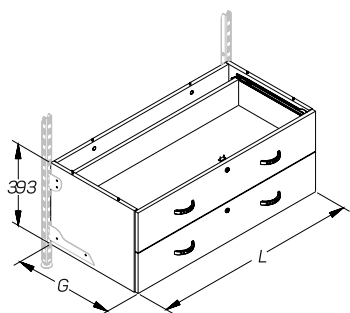

ТУМБЫ OPTIMAL

PEDESTALS

Описание Description	Размеры Dimensions, мм			Артикул Code
	L	G	H	
Тумба с распашными дверцами (низкая) Pedestal with plowing doors (lower)	665	370		0-SW 01370665
	1000	370		0-SW 01371000
	665	470		0-SW 01470665
	1000	470		0-SW 01471000
Тумба с двумя ящиками (низкая) Pedestal with two drawers (low)	665	370		0-SW 02370665
	1000	370		0-SW 02371000
	665	470		0-SW 02470665
	1000	470		0-SW 02471000
Тумба с тремя ящиками (низкая) Pedestal with three drawers (low)	665	370		0-SW 03370665
	1000	370		0-SW 03371000
	665	470		0-SW 03470665
	1000	470		0-SW 03471000
Тумба с распашными дверцами (высокая) Pedestal with plowing doors (high)	665	370		0-SW 04370665
	1000	370		0-SW 04371000
	665	470		0-SW 04470665
	1000	470		0-SW 04471000