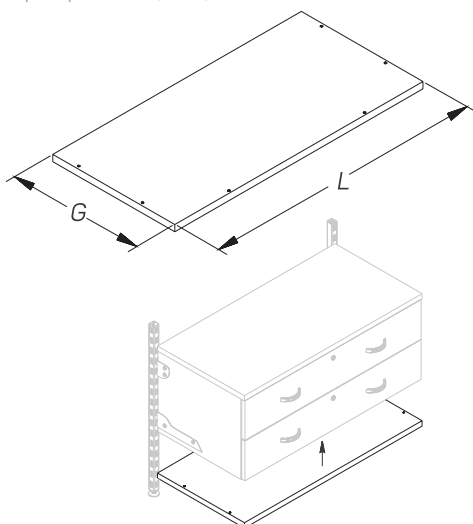

Топ для тумбы нижний
Top for pedestals (lower)

665	370		0-SW 11370665
1000	370		0-SW 11371000
665	470		0-SW 11470665
1000	470		0-SW 11471000