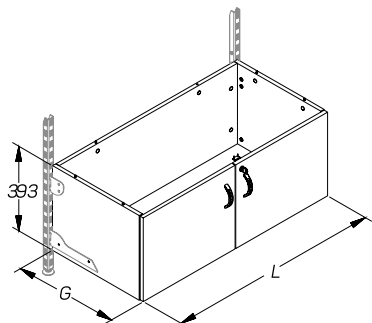

ТУМБЫ OPTIMAL

PEDESTALS

Описание Description	Размеры Dimensions, мм			Артикул Code
	L	G	H	
Тумба с распашными дверцами (низкая) Pedestal with plowing doors (lower)	665	370		0-SW 01370665
	1000	370		0-SW 01371000
	665	470		0-SW 01470665
	1000	470		0-SW 01471000
Тумба с двумя ящиками (низкая) Pedestal with two drawers (low)	665	370		0-SW 02370665
	1000	370		0-SW 02371000
	665	470		0-SW 02470665
	1000	470		0-SW 02471000
Тумба с тремя ящиками (низкая) Pedestal with three drawers (low)	665	370		0-SW 03370665
	1000	370		0-SW 03371000
	665	470		0-SW 03470665
	1000	470		0-SW 03471000
Тумба с распашными дверцами (высокая) Pedestal with plowing doors (high)	665	370		0-SW 04370665
	1000	370		0-SW 04371000
	665	470		0-SW 04470665
	1000	470		0-SW 04471000