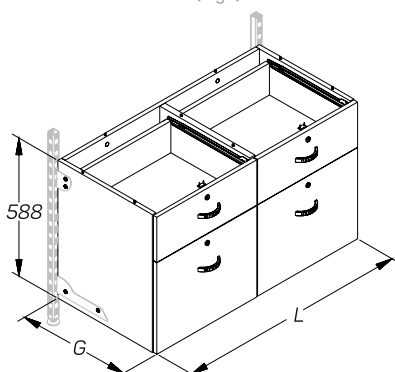

Тумба с ящиками (высокая) Pedestal with drawers (high)	665	370		0-SW 07370665
	1000	370		0-SW 07371000
	665	470		0-SW 07470665
	1000	470		0-SW 07471000