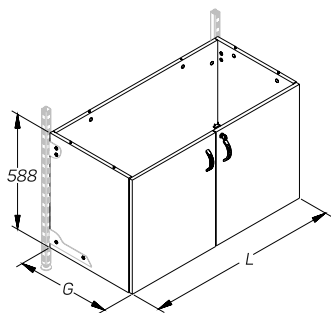

ТУМБЫ OPTIMAL

PEDESTALS

Описание Description	Размеры Dimensions, мм			Артикул Code
	L	G	H	
Тумба с распашными дверцами (низкая) Pedestal with plowing doors (lower)	665	370		0-SW 01370665
	1000	370		0-SW 01371000
	665	470		0-SW 01470665
	1000	470		0-SW 01471000
Тумба с двумя ящиками (низкая) Pedestal with two drawers (low)	665	370		0-SW 02370665
	1000	370		0-SW 02371000
	665	470		0-SW 02470665
	1000	470		0-SW 02471000
Тумба с тремя ящиками (низкая) Pedestal with three drawers (low)	665	370		0-SW 03370665
	1000	370		0-SW 03371000
	665	470		0-SW 03470665
	1000	470		0-SW 03471000
Тумба с распашными дверцами (высокая) Pedestal with plowing doors (high)	665	370		0-SW 04370665
	1000	370		0-SW 04371000
	665	470		0-SW 04470665
	1000	470		0-SW 04471000