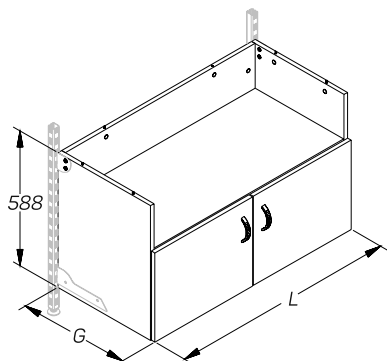

**ТУМБЫ OPTIMAL**  
PEDESTALS

Описание Description	Размеры Dimensions, мм			Артикул Code
	L	G	H	
<b>Тумба с нишей (высокая)</b> Pedestal with niche (high)	665	370		0-SW 08370665
	1000	370		0-SW 08371000
	665	470		0-SW 08470665
	1000	470		0-SW 08471000