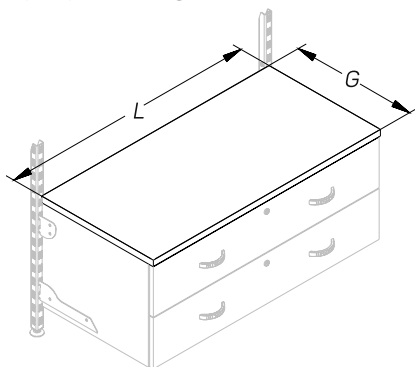

Топ для тумбы верхний
Top for pedestals (high)

665	370		0-SW 10370665
1000	370		0-SW 10371000
665	470		0-SW 10470665
1000	470		0-SW 10471000