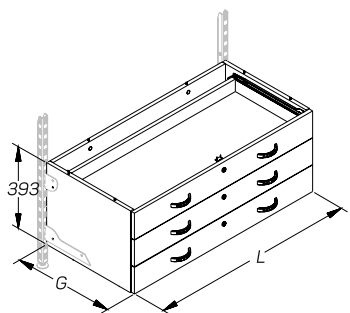

ТУМБЫ OPTIMAL

PEDESTALS

Описание Description	Размеры Dimensions, мм			Артикул Code
	L	G	H	
Тумба с распашными дверцами (низкая) Pedestal with plowing doors (lower)	665	370		0-SW 01370665
	1000	370		0-SW 01371000
	665	470		0-SW 01470665
	1000	470		0-SW 01471000
Тумба с двумя ящиками (низкая) Pedestal with two drawers (low)	665	370		0-SW 02370665
	1000	370		0-SW 02371000
	665	470		0-SW 02470665
	1000	470		0-SW 02471000
Тумба с тремя ящиками (низкая) Pedestal with three drawers (low)	665	370		0-SW 03370665
	1000	370		0-SW 03371000
	665	470		0-SW 03470665
	1000	470		0-SW 03471000
Тумба с распашными дверцами (высокая) Pedestal with plowing doors (high)	665	370		0-SW 04370665
	1000	370		0-SW 04371000
	665	470		0-SW 04470665
	1000	470		0-SW 04471000