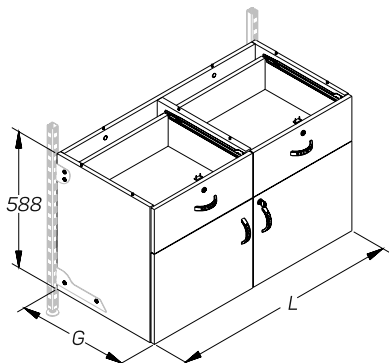

ТУМБЫ OPTIMAL

PEDESTALS

Описание Description	Размеры Dimensions, мм			Артикул Code
	L	G	H	
Тумба с двумя ящиками и распашными дверцами (высокая) Pedestal with two drawers and plowing doors (high)	665	370		0-SW 05370665
	1000	370		0-SW 05371000
	665	470		0-SW 05470665
	1000	470		0-SW 05471000