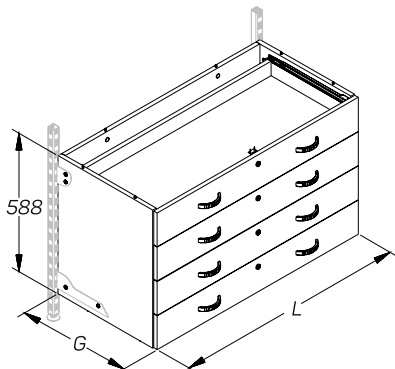

Тумба с четырьмя ящиками (высокая) Pedestal with four drawers (high)	665	370		0-SW 06370665
	1000	370		0-SW 06371000
	665	470		0-SW 06470665
	1000	470		0-SW 06471000