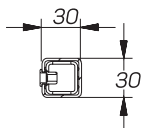

Единый адрес для всех регионов: saf@nt-rt.ru || www.stahler.nt-rt.ru

СТОЙКИ ПЕРФОРИРОВАННЫЕ

OPTIMAL

PERFORATED LEGS

Описание Description	Размеры Dimensions, мм			Артикул Code
	L	G	H	
Стойка с трехсторонней перфорацией 30×30 Triple-sided perforated leg 30×30			1100	O-LT 03301100
			1150	O-LT 03301150
			1200	O-LT 03301200
			1250	O-LT 03301250
			1300	O-LT 03301300
			1350	O-LT 03301350
			1400	O-LT 03301400
			1450	O-LT 03301450
			1500	O-LT 03301500
			1550	O-LT 03301550
			1600	O-LT 03301600
			1650	O-LT 03301650
			1700	O-LT 03301700
			1750	O-LT 03301750
			1800	O-LT 03301800
			1850	O-LT 03301850
			1900	O-LT 03301900
			1950	O-LT 03301950
			2000	O-LT 03302000
			2050	O-LT 03302050
			2100	O-LT 03302100
			2150	O-LT 03302150
			2200	O-LT 03302200
		2250	O-LT 03302250	
		2300	O-LT 03302300	
		2350	O-LT 03302350	
Стойка пристенная 30×24 Wall leg 30×24			1100	O-LT 01301100
			1150	O-LT 01301150
			1200	O-LT 01301200
			1250	O-LT 01301250
			1300	O-LT 01301300
			1350	O-LT 01301350
			1400	O-LT 01301400
			1450	O-LT 01301450
			1500	O-LT 01301500
			1550	O-LT 01301550
			1600	O-LT 01301600
			1650	O-LT 01301650
			1700	O-LT 01301700
			1750	O-LT 01301750
			1800	O-LT 01301800
			1850	O-LT 01301850
			1900	O-LT 01301900
			1950	O-LT 01301950
			2000	O-LT 01302000
			2050	O-LT 01302050
			2100	O-LT 01302100
			2150	O-LT 01302150
			2200	O-LT 01302200
		2250	O-LT 01302250	
		2300	O-LT 01302300	
		2350	O-LT 01302350	