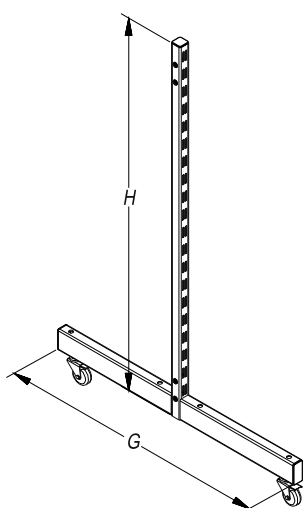

Архангельск (8182)63-90-72
Астана (7172)727-132
Астрахань (8512)99-46-04
Барнаул (3852)73-04-60
Белгород (4722)40-23-64
Брянск (4832)59-03-52
Владивосток (423)249-28-31
Волгоград (844)278-03-48
Вологда (8172)26-41-59
Воронеж (473)204-51-73
Екатеринбург (343)384-55-89
Иваново (4932)77-34-06

Ижевск (3412)26-03-58
Иркутск (395)279-98-46
Казань (843)206-01-48
Калининград (4012)72-03-81
Калуга (4842)92-23-67
Кемерово (3842)65-04-62
Киров (8332)68-02-04
Краснодар (861)203-40-90
Красноярск (391)204-63-61
Курск (4712)77-13-04
Липецк (4742)52-20-81
Киргизия (996)312-96-26-47

Магнитогорск (3519)55-03-13
Москва (495)268-04-70
Мурманск (8152)59-64-93
Набережные Челны (8552)20-53-41
Нижний Новгород (831)429-08-12
Новокузнецк (3843)20-46-81
Новосибирск (383)227-86-73
Омск (3812)21-46-40
Орел (4862)44-53-42
Оренбург (3532)37-68-04
Пенза (8412)22-31-16
Казахстан (772)734-952-31

Пермь (342)205-81-47
Ростов-на-Дону (863)308-18-15
Рязань (4912)46-61-64
Самара (846)206-03-16
Санкт-Петербург (812)309-46-40
Саратов (845)249-38-78
Севастополь (8692)22-31-93
Симферополь (3652)67-13-56
Смоленск (4812)29-41-54
Сочи (862)225-72-31
Ставрополь (8652)20-65-13

Сургут (3462)77-98-35
Тверь (4822)63-31-35
Томск (3822)98-41-53
Тула (4872)74-02-29
Тюмень (3452)66-21-18
Ульяновск (8422)24-23-59
Уфа (347)229-48-12
Хабаровск (4212)92-98-04
Челябинск (351)202-03-61
Череповец (8202)49-02-64
Ярославль (4852)69-52-93