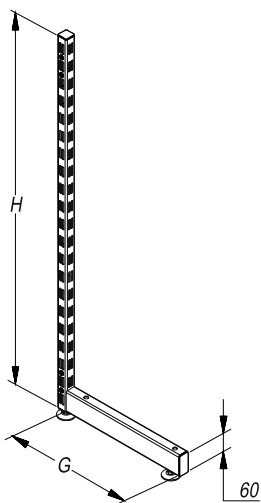

СТОЙКИ ПЕРФОРИРОВАННЫЕ OPTIMAL

PERFORATED LEGS

Описание Description	Размеры Dimensions, мм			Артикул Code
	L	G	H	
Стойка L-образная Leg L-form		370	1100	O-LT 13301100
		370	1150	O-LT 13301150
		370	1200	O-LT 13301200
		370	1250	O-LT 13301250
		370	1300	O-LT 13301300
		370	1350	O-LT 13301350
		370	1400	O-LT 13301400
		370	1450	O-LT 13301450
		370	1500	O-LT 13301500
		370	1550	O-LT 13301550
		370	1600	O-LT 13301600
		370	1650	O-LT 13301650
		370	1700	O-LT 13301700
		370	1750	O-LT 13301750
		370	1800	O-LT 13301800
		370	1850	O-LT 13301850
		370	1900	O-LT 13301900
		370	1950	O-LT 13301950
		370	2000	O-LT 13302000
		370	2050	O-LT 13302050
		370	2100	O-LT 13302100
		370	2150	O-LT 13302150
		370	2200	O-LT 13302200
		370	2250	O-LT 13302250
	370	2300	O-LT 13302300	
	370	2350	O-LT 13302350	
	370	2400	O-LT 13302400