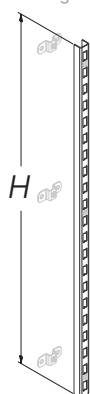

Единый адрес для всех регионов: saf@nt-rt.ru || www.stahler.nt-rt.ru

СТОЙКИ ПЕРФОРИРОВАННЫЕ

OPTIMAL

PERFORATED LEGS

Описание Description	Размеры Dimensions, мм			Артикул Code
	L	G	H	
Стойка с трехсторонней перфорацией 30×30 Triple-sided perforated leg 30×30			1100	O-LT 03301100
			1150	O-LT 03301150
			1200	O-LT 03301200
			1250	O-LT 03301250
			1300	O-LT 03301300
			1350	O-LT 03301350
			1400	O-LT 03301400
			1450	O-LT 03301450
			1500	O-LT 03301500
			1550	O-LT 03301550
			1600	O-LT 03301600
			1650	O-LT 03301650
			1700	O-LT 03301700
			1750	O-LT 03301750
			1800	O-LT 03301800
			1850	O-LT 03301850
			1900	O-LT 03301900
			1950	O-LT 03301950
			2000	O-LT 03302000
			2050	O-LT 03302050
			2100	O-LT 03302100
			2150	O-LT 03302150
			2200	O-LT 03302200
		2250	O-LT 03302250	
		2300	O-LT 03302300	
		2350	O-LT 03302350	
Стойка пристенная 30×24 Wall leg 30×24			1100	O-LT 01301100
			1150	O-LT 01301150
			1200	O-LT 01301200
			1250	O-LT 01301250
			1300	O-LT 01301300
			1350	O-LT 01301350
			1400	O-LT 01301400
			1450	O-LT 01301450
			1500	O-LT 01301500
			1550	O-LT 01301550
			1600	O-LT 01301600
			1650	O-LT 01301650
			1700	O-LT 01301700
			1750	O-LT 01301750
			1800	O-LT 01301800
			1850	O-LT 01301850
			1900	O-LT 01301900
			1950	O-LT 01301950
			2000	O-LT 01302000
			2050	O-LT 01302050
			2100	O-LT 01302100
			2150	O-LT 01302150
			2200	O-LT 01302200
		2250	O-LT 01302250	
		2300	O-LT 01302300	
		2350	O-LT 01302350	