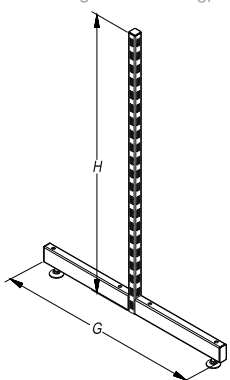

Стойка островная с винтовой опорой Insular leg with screw type base		2×370	1100	O-LV 03301100
		2×370	1150	O-LV 03301150
		2×370	1200	O-LV 03301200
		2×370	1250	O-LV 03301250
		2×370	1300	O-LV 03301300
		2×370	1350	O-LV 03301350
		2×370	1400	O-LV 03301400
		2×370	1450	O-LV 03301450
		2×370	1500	O-LV 03301500
		2×370	1550	O-LV 03301550
		2×370	1600	O-LV 03301600
		2×370	1650	O-LV 03301650