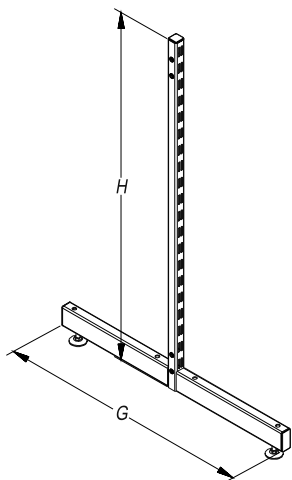

СТОЙКИ ПЕРФОРИРОВАННЫЕ OPTIMAL

PERFORATED LEGS

Описание Description	Размеры Dimensions, мм			Артикул Code
	L	G	H	
Стойка островная центральная с винтовой опорой Central insular leg with screw type base		2×370	1100	O-LV 02301100
		2×370	1150	O-LV 02301150
		2×370	1200	O-LV 02301200
		2×370	1250	O-LV 02301250
		2×370	1300	O-LV 02301300
		2×370	1350	O-LV 02301350
		2×370	1400	O-LV 02301400
		2×370	1450	O-LV 02301450
		2×370	1500	O-LV 02301500
		2×370	1550	O-LV 02301550
		2×370	1600	O-LV 02301600
		2×370	1650	O-LV 02301650

Стойка островная центральная с колесной опорой Central insular leg with castor base		2×370	1100	O-LK 02301100
		2×370	1150	O-LK 02301150
		2×370	1200	O-LK 02301200
		2×370	1250	O-LK 02301250
		2×370	1300	O-LK 02301300
		2×370	1350	O-LK 02301350
		2×370	1400	O-LK 02301400
		2×370	1450	O-LK 02301450
		2×370	1500	O-LK 02301500
		2×370	1550	O-LK 02301550
		2×370	1600	O-LK 02301600
		2×370	1650	O-LK 02301650