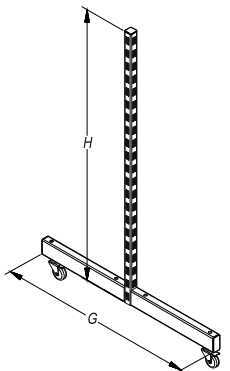

Стойка островная с колесной опорой Insular leg with castor leg		2×370	1100	O-LK 03301100
		2×370	1150	O-LK 03301150
		2×370	1200	O-LK 03301200
		2×370	1250	O-LK 03301250
		2×370	1300	O-LK 03301300
		2×370	1350	O-LK 03301350
		2×370	1400	O-LK 03301400
		2×370	1450	O-LK 03301450
		2×370	1500	O-LK 03301500
		2×370	1550	O-LK 03301550
		2×370	1600	O-LK 03301600
		2×370	1650	O-LK 03301650