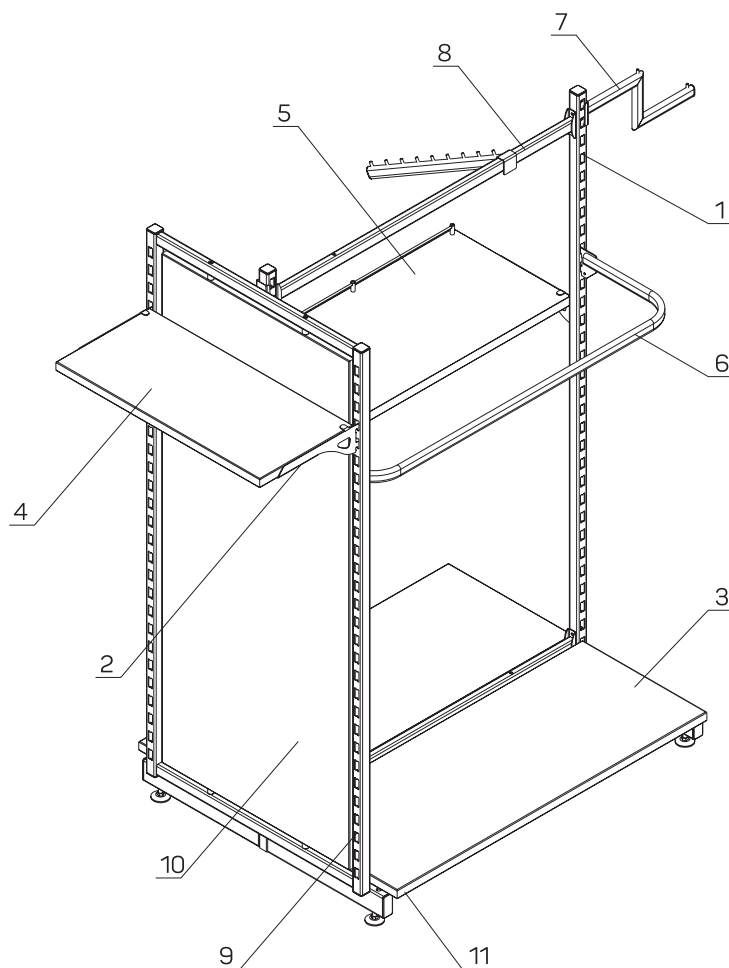

СТЕЛЛАЖ ОСТРОВНОЙ

INSULAR SHELVING

№	Артикул Code	Наименование Description	Кол-во Qty	С. Pg
1	O-LV 03301650	Стойка островная с винтовой опорой G=2×370 H=1650	2	E 209
2	O-BS 01000300	Кронштейн внешний горизонтальный (комплект) G=300	2	E 216
3	T-SC 01371000	Полка ДСП для Г-образного кронштейна G=370 L=1000	2	C 105
4	T-SL 01310665	Полка ДСП для L-образного кронштейна G=310 L=665	1	C 109
5	T-SL 21311000	Полка ДСП для L-образного кронштейна (ограничитель H=20) G=310 L=1000	1	C 109
6	T-RM 01001000	Рама овальная 15×30 G=300 L=1000	1	G 236
7	A-WS 07000300	Вешало ступенчатое на стойку с ограничителем G=300	1	G 238
8	T-TR 01011000	Траверса L=1000	2	C 80
9	N-EF 04165665	Рама торцевая 30×30 H=1650 L=665	1	
10	N-BP 08165665	Панель переборка H=1650 L=665	1	E 218
11	O-KW 01000370	Кронштейн полки основания (комплект) G=370	2	E 217