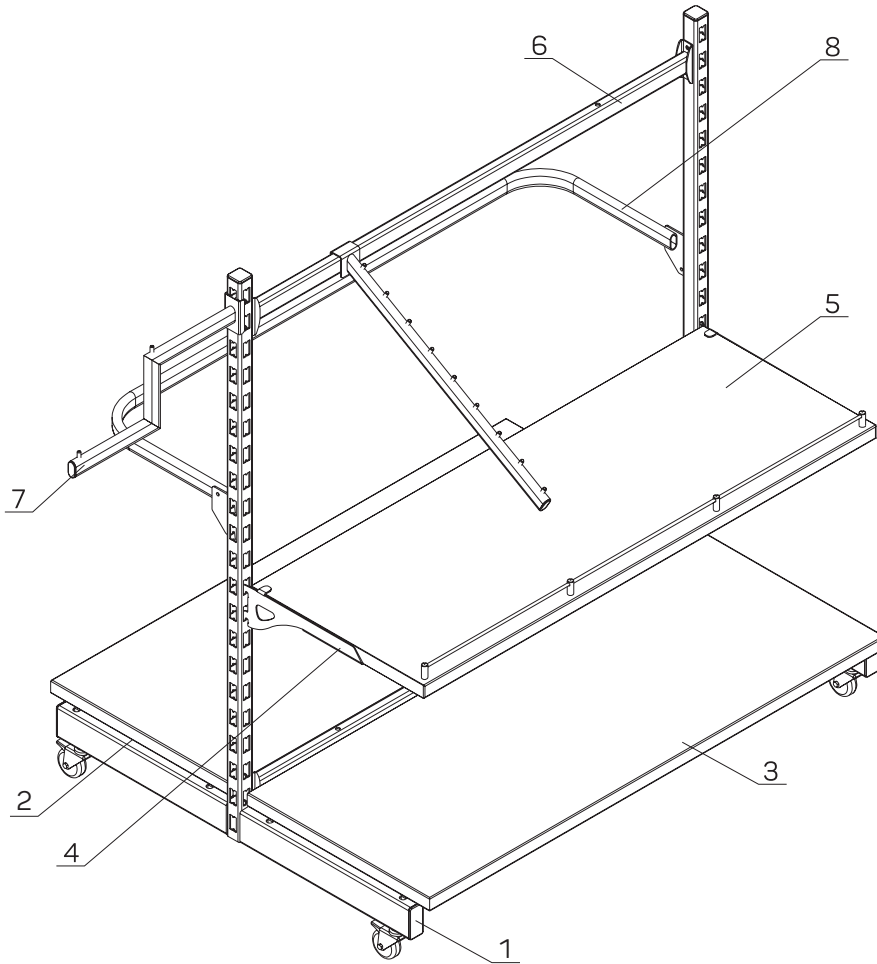

Единый адрес для всех регионов: saf@nt-rt.ru || www.stahler.nt-rt.ru

СТЕЛЛАЖ ОСТРОВНОЙ

INSULAR SHELVING

№	Артикул Code	Наименование Description	Кол-во Qty	С. Pg
1	O-LV 03301650	Стойка островная с винтовой опорой G=2×370 H=1650	2	E 209
2	O-BS 01000300	Кронштейн внешний горизонтальный (комплект) G=300	2	E 216
3	T-SC 01371000	Полка ДСП для Г-образного кронштейна G=370 L=1000	2	C 105
4	T-SL 01310665	Полка ДСП для L-образного кронштейна G=310 L=665	1	C 109
5	T-SL 21311000	Полка ДСП для L-образного кронштейна (ограничитель H=20) G=310 L=1000	1	C 109
6	T-RM 01001000	Рама овальная 15×30 G=300 L=1000	1	G 236
7	A-WS 07000300	Вешало ступенчатое на стойку с ограничителем G=300	1	G 238
8	T-TR 01011000	Траверса L=1000	2	C 80
9	N-EF 04165665	Рама торцевая 30×30 H=1650 L=665	1	
10	N-BP 08165665	Панель переборка H=1650 L=665	1	E 218
11	O-KW 01000370	Кронштейн полки основания (комплект) G=370	2	E 217

СТЕЛЛАЖ ОСТРОВНОЙ С КОЛЕСНОЙ ОПОРой

INSULAR SHELVING WITH CASTOR BASE

№	Артикул Code	Наименование Description	Кол-во Qty	С. Pg
1	O-LK 03301300	Стойка островная с колесной опорой G=2×370 H=1300	2	E 209
2	O-KW 01000370	Кронштейн полки основания G=370 (комплект)	2	E 217
3	T-SC 01371000	Полка ДСП для Г-образного кронштейна G=370 L=1000	2	C 105
4	O-BS 01000300	Кронштейн внешний горизонтальный (комплект) G=300	1	E 216
5	T-SL 21371000	Полка ДСП для L-образного кронштейна (ограничитель H=20) G=370 L=1000	1	C 109
6	T-TR 01011000	Траверса L=1000	2	C 80
7	A-WS 07000350	Вешало ступенчатое на стойку с ограничителем G=300	1	G 239
8	T-RM 01001000	Рама овальная 15×30 G=300 L=1000	1	G 236