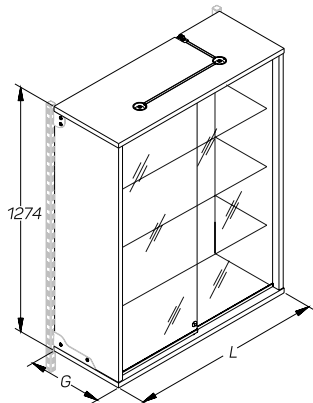

Hinged cabinet with sliding doors and mirror (low)

<b>Шкаф навесной с распашными дверцами и зеркалом (низкий)</b>	665	370	0-CW 02370665
	1000	370	0-CW 02371000

Hinged cabinet with sliding doors and mirror (low)

## CABINET UNITS

Описание Description	Размеры Dimensions, мм			Артикул Code
	L	G	H	
<b>Шкаф навесной с раздвижными дверцами и зеркалом (высокий)</b>	665	370		0-CW 04370665
	1000	370		0-CW 04371000

Hinged cabinet with sliding doors and mirror (high)