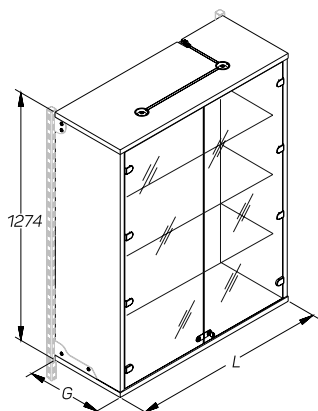

Шкаф навесной с распашными дверцами и зеркалом (высокий)

665	370		0-CW 05370665
1000	370		0-CW 05371000

Hinged cabinet with sliding doors and mirror (high)