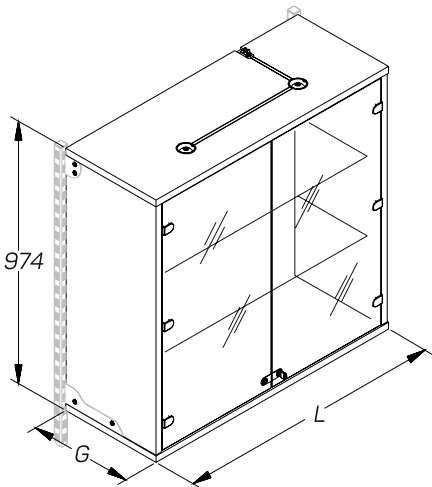

Шкаф навесной с распашными дверцами и зеркалом (низкий)	665	370	0-CW 02370665
	1000	370	0-CW 02371000

Hinged cabinet with sliding doors and mirror (low)