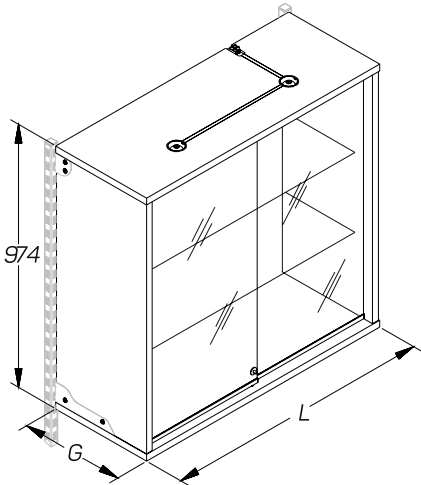

ШКАФЫ OPTIMAL

CABINET UNITS

Описание Description	Размеры Dimensions, мм			Артикул Code
	L	G	H	
Шкаф навесной с раздвижными дверцами и зеркалом (низкий)	665	370		0-CW 01370665
	1000	370		0-CW 01371000

Hinged cabinet with sliding doors and mirror (low)