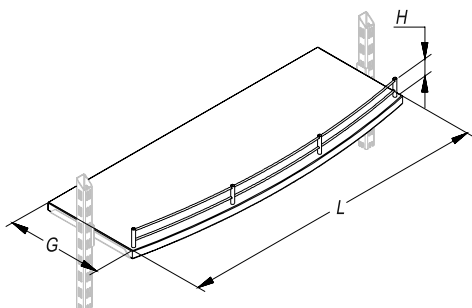

Единый адрес для всех регионов: saf@nt-rt.ru || www.stahler.nt-rt.ru

ПОЛКИ OPTIMAL

SHELVES

Описание Description	Размеры Dimensions, мм			Артикул Code
	L	G	H	
Полка прямая внутренняя Inner straight shelf 	665	300		0-SC 01300655
	1000	300		0-SC 01301000
	665	400		0-SC 01400665
	1000	400		0-SC 01401000
	665	500		0-SC 01500665
	1000	500		0-SC 01501000
Полка прямая внутренняя (ограничитель H=20) Inner straight shelf (strip H=20) 	665	300	20	0-SC 21300655
	1000	300	20	0-SC 21301000
	665	400	20	0-SC 21400665
	1000	400	20	0-SC 21401000
	665	500	20	0-SC 21500665
	1000	500	20	0-SC 21501000
Полка прямая внутренняя (ограничитель H=50) Inner straight shelf (strip H=50) 	665	300	50	0-SC 51300655
	1000	300	50	0-SC 51301000
	665	400	50	0-SC 51400665
	1000	400	50	0-SC 51401000
	665	500	50	0-SC 51500665
	1000	500	50	0-SC 51501000
Полка радиусная внутренняя Inner radius shelf 	665	300		0-SC 08300655
	1000	300		0-SC 08301000
	665	400		0-SC 08400665
	1000	400		0-SC 08401000
	665	500		0-SC 08500665
	1000	500		0-SC 08501000

Описание Description	Размеры Dimensions, мм			Артикул Code
	L	G	H	
Полка радиусная внутренняя (ограничитель H=20) Inner radius shelf (strip H=20)	665	300	20	0-SC 28300655
	1000	300	20	0-SC 28301000
	665	400	20	0-SC 28400665
	1000	400	20	0-SC 28401000
	665	500	20	0-SC 28500665
	1000	500	20	0-SC 28501000

Полка радиусная внутренняя (ограничитель H=50) Inner radius shelf (strip H=50)	665	300	50	0-SC 58300655
	1000	300	50	0-SC 58301000
	665	400	50	0-SC 58400665
	1000	400	50	0-SC 58401000
	665	500	50	0-SC 58500665
	1000	500	50	0-SC 58501000