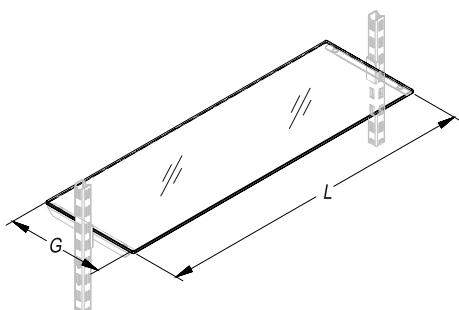

Архангельск (8182)63-90-72
Астана (7172)727-132
Астрахань (8512)99-46-04
Барнаул (3852)73-04-60
Белгород (4722)40-23-64
Брянск (4832)59-03-52
Владивосток (423)249-28-31
Волгоград (844)278-03-48
Вологда (8172)26-41-59
Воронеж (473)204-51-73
Екатеринбург (343)384-55-89
Иваново (4932)77-34-06

Ижевск (3412)26-03-58
Иркутск (395)279-98-46
Казань (843)206-01-48
Калининград (4012)72-03-81
Калуга (4842)92-23-67
Кемерово (3842)65-04-62
Киров (8332)68-02-04
Краснодар (861)203-40-90
Красноярск (391)204-63-61
Курск (4712)77-13-04
Липецк (4742)52-20-81
Киргизия (996)312-96-26-47

Магнитогорск (3519)55-03-13
Москва (495)268-04-70
Мурманск (8152)59-64-93
Набережные Челны (8552)20-53-41
Нижний Новгород (831)429-08-12
Новокузнецк (3843)20-46-81
Новосибирск (383)227-86-73
Омск (3812)21-46-40
Орел (4862)44-53-42
Оренбург (3532)37-68-04
Пенза (8412)22-31-16
Казахстан (772)734-952-31

Пермь (342)205-81-47
Ростов-на-Дону (863)308-18-15
Рязань (4912)46-61-64
Самара (846)206-03-16
Санкт-Петербург (812)309-46-40
Саратов (845)249-38-78
Севастополь (8692)22-31-93
Симферополь (3652)67-13-56
Смоленск (4812)29-41-54
Сочи (862)225-72-31
Ставрополь (8652)20-65-13

Сургут (3462)77-98-35
Тверь (4822)63-31-35
Томск (3822)98-41-53
Тула (4872)74-02-29
Тюмень (3452)66-21-18
Ульяновск (8422)24-23-59
Уфа (347)229-48-12
Хабаровск (4212)92-98-04
Челябинск (351)202-03-61
Череповец (8202)49-02-64
Ярославль (4852)69-52-93