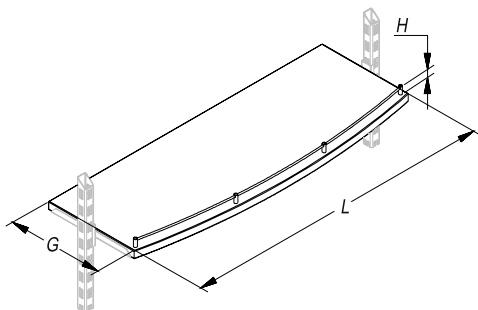

Единый адрес для всех регионов: saf@nt-rt.ru || www.stahler.nt-rt.ru

ПОЛКИ OPTIMAL

SHELVES

Описание Description	Размеры Dimensions, мм			Артикул Code
	L	G	H	
Полка прямая внутренняя Inner straight shelf 	665	300		0-SC 01300655
	1000	300		0-SC 01301000
	665	400		0-SC 01400665
	1000	400		0-SC 01401000
	665	500		0-SC 01500665
	1000	500		0-SC 01501000
Полка прямая внутренняя (ограничитель H=20) Inner straight shelf (strip H=20) 	665	300	20	0-SC 21300655
	1000	300	20	0-SC 21301000
	665	400	20	0-SC 21400665
	1000	400	20	0-SC 21401000
	665	500	20	0-SC 21500665
	1000	500	20	0-SC 21501000
Полка прямая внутренняя (ограничитель H=50) Inner straight shelf (strip H=50) 	665	300	50	0-SC 51300655
	1000	300	50	0-SC 51301000
	665	400	50	0-SC 51400665
	1000	400	50	0-SC 51401000
	665	500	50	0-SC 51500665
	1000	500	50	0-SC 51501000
Полка радиусная внутренняя Inner radius shelf 	665	300		0-SC 08300655
	1000	300		0-SC 08301000
	665	400		0-SC 08400665
	1000	400		0-SC 08401000
	665	500		0-SC 08500665
	1000	500		0-SC 08501000

Описание Description	Размеры Dimensions, мм			Артикул Code
	L	G	H	
Полка радиусная внутренняя (ограничитель H=20) Inner radius shelf (strip H=20)	665	300	20	0-SC 28300655
	1000	300	20	0-SC 28301000
	665	400	20	0-SC 28400665
	1000	400	20	0-SC 28401000
	665	500	20	0-SC 28500665
	1000	500	20	0-SC 28501000