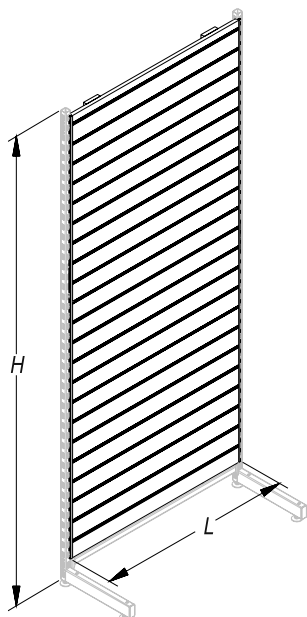

Единый адрес для всех регионов: saf@nt-rt.ru || www.stahler.nt-rt.ru

ПАНЕЛИ OPTIMAL

PANELS

Описание Description	Размеры Dimensions, мм			Артикул Code
	L	G	H	
Панель переборка Partition panel	665		1100	O-BP 01661100
	665		1150	O-BP 01661150
	665		1200	O-BP 01661200
	665		1250	O-BP 01661250
	665		1300	O-BP 01661300
	665		1350	O-BP 01661350
	665		1400	O-BP 01661400
	665		1450	O-BP 01661450
	665		1500	O-BP 01661500
	665		1550	O-BP 01661550
	665		1600	O-BP 01661600
	665		1650	O-BP 01661650
	665		1700	O-BP 01661700
	665		1750	O-BP 01661750
	665		1800	O-BP 01661800
	665		1850	O-BP 01661850
	665		1900	O-BP 01661900
	665		1950	O-BP 01661950
	665		2000	O-BP 01662000
	665		2050	O-BP 01662050
	665		2100	O-BP 01662100
	665		2150	O-BP 01662150
	665		2200	O-BP 01662200
	665		2250	O-BP 01662250
	665		2300	O-BP 01662300
	665		2350	O-BP 01662350
	665		2400	O-BP 01662400
	665		2450	O-BP 01662450
	665		2500	O-BP 01662500
	1000		1100	O-BP 01101100
	1000		1150	O-BP 01101150
	1000		1200	O-BP 01101200
	1000		1250	O-BP 01101250
	1000		1300	O-BP 01101300
	1000		1350	O-BP 01101350
	1000		1400	O-BP 01101400
	1000		1450	O-BP 01101450
	1000		1500	O-BP 01101500
	1000		1550	O-BP 01101550
	1000		1600	O-BP 01101600
	1000		1650	O-BP 01101650
	1000		1700	O-BP 01101700
	1000		1750	O-BP 01101750
	1000		1800	O-BP 01101800
	1000		1850	O-BP 01101850
	1000		1900	O-BP 01101900
	1000		1950	O-BP 01101950
	1000		2000	O-BP 01102000
	1000		2050	O-BP 01102050
	1000		2100	O-BP 01102100
	1000		2150	O-BP 01102150
	1000		2200	O-BP 01102200
	1000		2250	O-BP 01102250
	1000		2300	O-BP 01102300
	1000		2350	O-BP 01102350
	1000		2400	O-BP 01102400
	1000		2450	O-BP 01102450
	1000		2500	O-BP 01102500

ПАНЕЛИ OPTIMAL

PANELS

Описание Description	Размеры Dimensions, мм			Артикул Code
	L	G	H	
Экономпанель (18 мм) Econompanel	1000		1200	O-BP 02101200
	1000		1400	O-BP 02101400
	1000		1600	O-BP 02101600
	1000		1800	O-BP 02101800
	1000		2000	O-BP 02102000
	1000		2200	O-BP 02102200
	1000		2400	O-BP 02102400