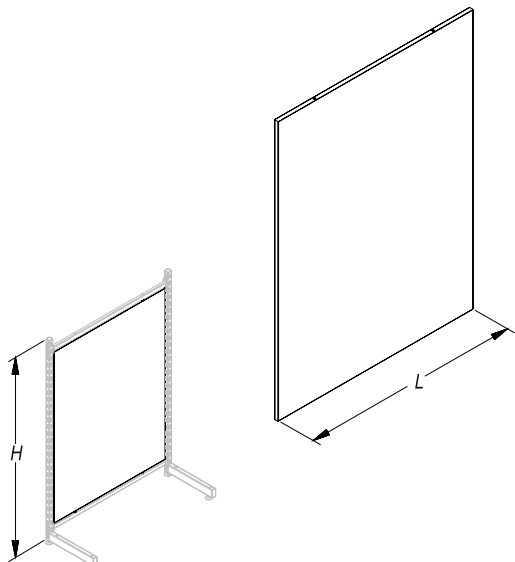

Единый адрес для всех регионов: saf@nt-rt.ru || www.stahler.nt-rt.ru

ПАНЕЛИ OPTIMAL

PANELS

Описание Description	Размеры Dimensions, мм			Артикул Code
	L	G	H	
Панель переборка Partition panel	665		1100	O-BP 01661100
	665		1150	O-BP 01661150
	665		1200	O-BP 01661200
	665		1250	O-BP 01661250
	665		1300	O-BP 01661300
	665		1350	O-BP 01661350
	665		1400	O-BP 01661400
	665		1450	O-BP 01661450
	665		1500	O-BP 01661500
	665		1550	O-BP 01661550
	665		1600	O-BP 01661600
	665		1650	O-BP 01661650
	665		1700	O-BP 01661700
	665		1750	O-BP 01661750
	665		1800	O-BP 01661800
	665		1850	O-BP 01661850
	665		1900	O-BP 01661900
	665		1950	O-BP 01661950
	665		2000	O-BP 01662000
	665		2050	O-BP 01662050
	665		2100	O-BP 01662100
	665		2150	O-BP 01662150
	665		2200	O-BP 01662200
	665		2250	O-BP 01662250
	665		2300	O-BP 01662300
	665		2350	O-BP 01662350
	665		2400	O-BP 01662400
	665		2450	O-BP 01662450
	665		2500	O-BP 01662500
	1000		1100	O-BP 01101100
	1000		1150	O-BP 01101150
	1000		1200	O-BP 01101200
	1000		1250	O-BP 01101250
	1000		1300	O-BP 01101300
	1000		1350	O-BP 01101350
	1000		1400	O-BP 01101400
	1000		1450	O-BP 01101450
	1000		1500	O-BP 01101500
	1000		1550	O-BP 01101550
	1000		1600	O-BP 01101600
	1000		1650	O-BP 01101650
	1000		1700	O-BP 01101700
	1000		1750	O-BP 01101750
	1000		1800	O-BP 01101800
	1000		1850	O-BP 01101850
	1000		1900	O-BP 01101900
	1000		1950	O-BP 01101950
	1000		2000	O-BP 01102000
	1000		2050	O-BP 01102050
	1000		2100	O-BP 01102100
	1000		2150	O-BP 01102150
	1000		2200	O-BP 01102200
	1000		2250	O-BP 01102250
	1000		2300	O-BP 01102300
	1000		2350	O-BP 01102350
	1000		2400	O-BP 01102400
	1000		2450	O-BP 01102450
	1000		2500	O-BP 01102500

ПАНЕЛИ OPTIMAL

PANELS

Описание Description	Размеры Dimensions, мм			Артикул Code
	L	G	H	
Экономпанель (18 мм) Econompanel	1000		1200	O-BP 02101200
	1000		1400	O-BP 02101400
	1000		1600	O-BP 02101600
	1000		1800	O-BP 02101800
	1000		2000	O-BP 02102000
	1000		2200	O-BP 02102200
	1000		2400	O-BP 02102400