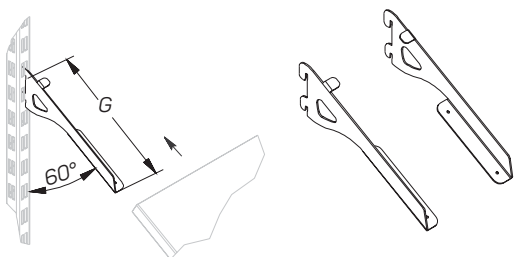

Кронштейн внутренний горизонтальный (комплект)
Horizontal inside bracket (pair)

	300		0-BS 03000300