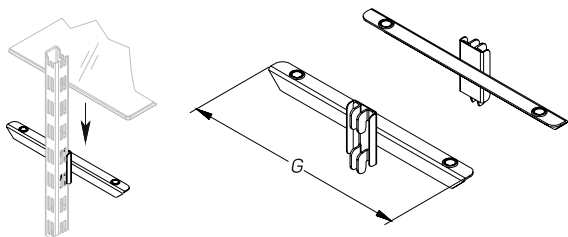

Кронштейн внутренний горизонтальный для стеклянной полки (комплект)*
Horizontal inner bracket for glass shelf (pair)

* В комплекте присоски, 4 шт.