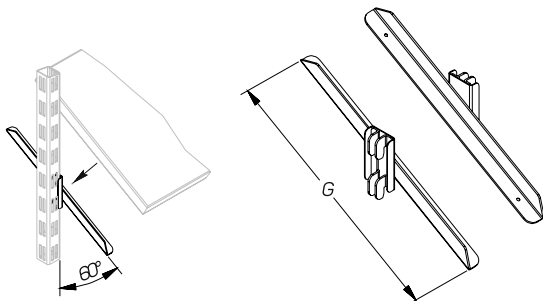

# КРОНШТЕЙНЫ OPTIMAL

BRACKETS

Описание Description	Размеры Dimensions, мм			Артикул Code
	L	G	H	
<b>Кронштейн внутренний наклонный (комплект)</b> Sloped inner bracket (pair)		300		O-BS 05000300

<b>Кронштейн-подставка (комплект)*</b> Bracket upright (pair)		300		O-BS 06000300
--	--	-----	--	---------------