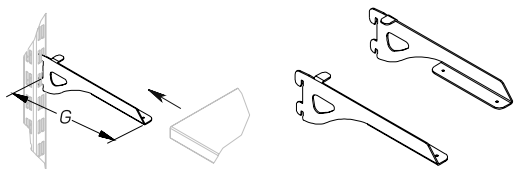

## BRACKETS

Описание Description	Размеры Dimensions, мм			Артикул Code
	L	G	H	
<b>Кронштейн внешний горизонтальный (комплект)</b> Horizontal outer bracket (pair)		300		0-BS 01000300

**Кронштейн внешний наклонный (комплект)**  
Sloped outer bracket (pair)