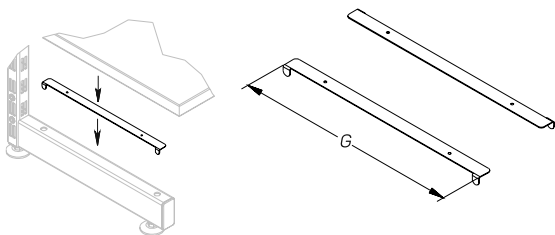

Архангельск (8182)63-90-72
Астана (7172)727-132
Астрахань (8512)99-46-04
Барнаул (3852)73-04-60
Белгород (4722)40-23-64
Брянск (4832)59-03-52
Владивосток (423)249-28-31
Волгоград (844)278-03-48
Вологда (8172)26-41-59
Воронеж (473)204-51-73
Екатеринбург (343)384-55-89
Иваново (4932)77-34-06

Ижевск (3412)26-03-58
Иркутск (395)279-98-46
Казань (843)206-01-48
Калининград (4012)72-03-81
Калуга (4842)92-23-67
Кемерово (3842)65-04-62
Киров (8332)68-02-04
Краснодар (861)203-40-90
Красноярск (391)204-63-61
Курск (4712)77-13-04
Липецк (4742)52-20-81
Киргизия (996)312-96-26-47

Магнитогорск (3519)55-03-13
Москва (495)268-04-70
Мурманск (8152)59-64-93
Набережные Челны (8552)20-53-41
Нижний Новгород (831)429-08-12
Новокузнецк (3843)20-46-81
Новосибирск (383)227-86-73
Омск (3812)21-46-40
Орел (4862)44-53-42
Оренбург (3532)37-68-04
Пенза (8412)22-31-16
Казахстан (772)734-952-31

Пермь (342)205-81-47
Ростов-на-Дону (863)308-18-15
Рязань (4912)46-61-64
Самара (846)206-03-16
Санкт-Петербург (812)309-46-40
Саратов (845)249-38-78
Севастополь (8692)22-31-93
Симферополь (3652)67-13-56
Смоленск (4812)29-41-54
Сочи (862)225-72-31
Ставрополь (8652)20-65-13

Сургут (3462)77-98-35
Тверь (4822)63-31-35
Томск (3822)98-41-53
Тула (4872)74-02-29
Тюмень (3452)66-21-18
Ульяновск (8422)24-23-59
Уфа (347)229-48-12
Хабаровск (4212)92-98-04
Челябинск (351)202-03-61
Череповец (8202)49-02-64
Ярославль (4852)69-52-93