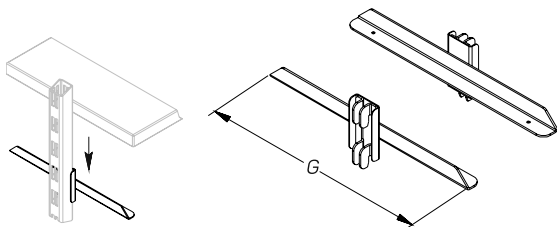

## BRACKETS

Описание Description	Размеры Dimensions, мм			Артикул Code
	L	G	H	
<b>Кронштейн внешний горизонтальный (комплект)</b> Horizontal outer bracket (pair)		300		0-BS 01000300

**Кронштейн внешний наклонный (комплект)**  
Sloped outer bracket (pair)

	300		0-BS 02000300
--	-----	--	---------------

**Кронштейн внутренний горизонтальный (комплект)**  
Horizontal inside bracket (pair)

	300		0-BS 03000300
--	-----	--	---------------

**Кронштейн внутренний горизонтальный для стеклянной полки (комплект)\***  
Horizontal inner bracket for glass shelf (pair)