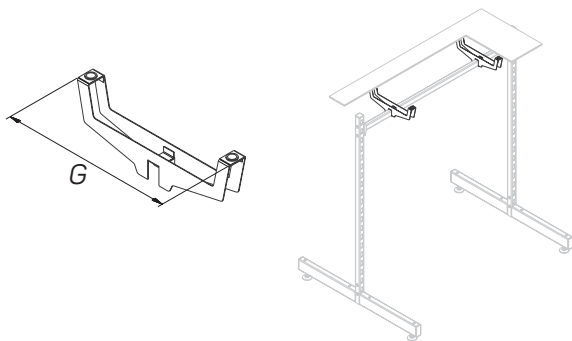

# КРОНШТЕЙНЫ OPTIMAL

BRACKETS

Описание Description	Размеры Dimensions, мм			Артикул Code
	L	G	H	
<b>Кронштейн внутренний наклонный (комплект)</b> Sloped inner bracket (pair)		300		O-BS 05000300

<b>Кронштейн-подставка (комплект)*</b> Bracket upright (pair)		300		O-BS 06000300
--	--	-----	--	---------------