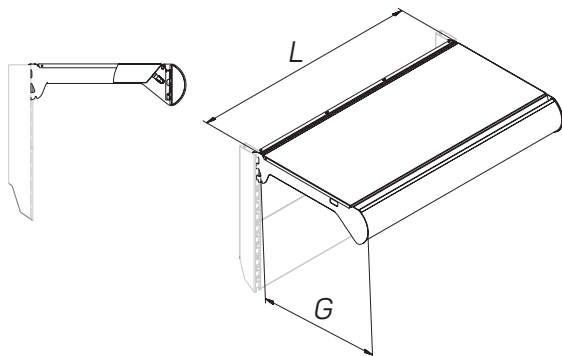

665	770	750	T-TP 06770665
1000	770	750	T-TP 06771000
1250	770	750	T-TP 06771250

* В комплект входит люминесцентный светильник и соединительный шнур

Навес скругленный с подсветкой*
Canopy with lighting

665	470		T-TP 07470665
1000	470		T-TP 07471000
1250	470		T-TP 07471250

1330	470		T-TP 07471330
665	570		T-TP 07570665
1000	570		T-TP 07571000
1250	570		T-TP 07571250
1330	570		T-TP 07571330
665	670		T-TP 07670665
1000	670		T-TP 07671000
1250	670		T-TP 07671250
1330	670		T-TP 07671330

* В комплект входит люминесцентный светильник и соединительный шнур

**Навес скругленный с подсветкой угловой в-
нутренний 90°***

	470		T-TP 07470010

Canopy corner with lighting