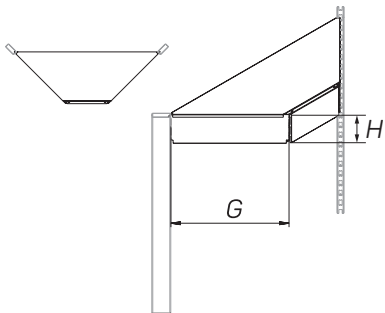

* В комплект входит люминесцентный светильник и соединительный шнур

Навес угловой внутренний с подсветкой* Inner corner canopy with lighting	470	150	T-TP 02470010
	570	150	T-TP 02570010
	670	150	T-TP 02670010