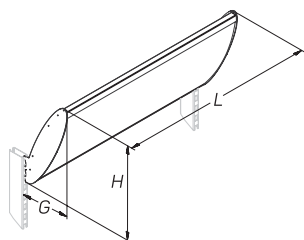

* В комплект входит люминесцентный светильник и соединительный шнур

Навес рекламный с подсветкой (овальный)* Promo canopy with front lighting	1000	240	350	N-TP 01001000