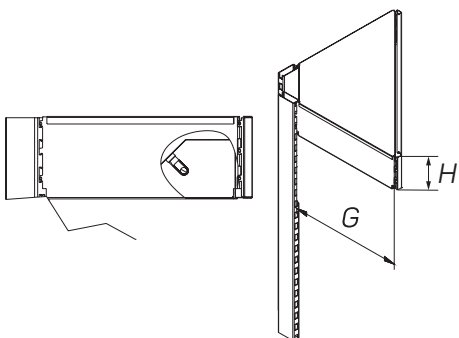

* В комплект входит встраиваемый светильник

Навес угловой внешний с подсветкой* Outer corner canopy with lighting	470	150	T-TP 02470020
	570	150	T-TP 02570020
	670	150	T-TP 02670020