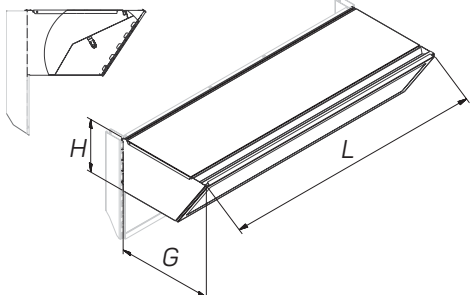

НАВЕСЫ МЕТАЛЛИЧЕСКИЕ PRAKTISCH

METAL CANOPIES

Описание Description	Размеры Dimensions, мм			Артикул Code
	L	G	H	
Навес с подсветкой и наклонной рекламной панелью* Canopy with lighting and promo-panel	665	670	250	T-TP 09670665
	1000	670	250	T-TP 09671000
	1000	370	250	T-TP 09371000
	1250	370	250	T-TP 09371250