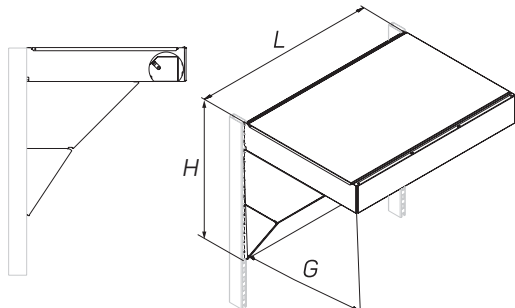

НАВЕСЫ МЕТАЛЛИЧЕСКИЕ PRAKTISCH

METAL CANOPIES

Описание Description	Размеры Dimensions, мм			Артикул Code
	L	G	H	

Навес прямой с подсветкой с двойным зеркалом*
Straight canopy with light and double mirror

665	670	750	T-TP 06670665
1000	670	750	T-TP 06671000
1250	670	750	T-TP 06671250