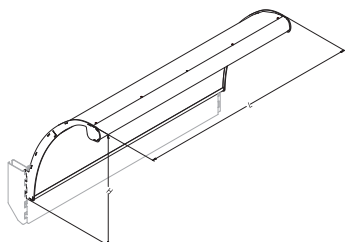

Навес дуговой с подсветкой Canopy with arc lighting	665		500	N-TP 04500665
	1000		500	N-TP 04500100
	1250		500	N-TP 04500125
	1330		500	N-TP 04500133