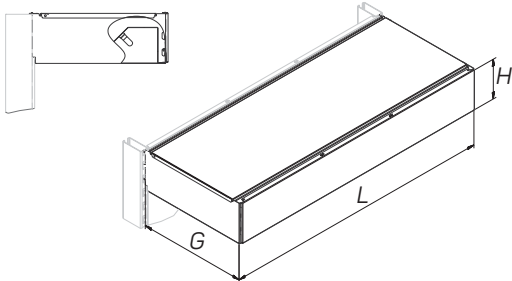

НАВЕСЫ МЕТАЛЛИЧЕСКИЕ PRAKTISCH

METAL CANOPIES

Описание Description	Размеры Dimensions, мм			Артикул Code
	L	G	H	
Навес прямой с подсветкой* Straight canopy with lighting	665	470	150	T-TP 02470665
	1000	470	150	T-TP 02471000
	1250	470	150	T-TP 02471250
	1330	470	150	T-TP 02471330
	665	570	150	T-TP 02570665
	1000	570	150	T-TP 02571000
	1250	570	150	T-TP 02571250
	1330	570	150	T-TP 02571330
	665	670	150	T-TP 02670665
	1000	670	150	T-TP 02671000
	1250	670	150	T-TP 02671250
	1330	670	150	T-TP 02671330