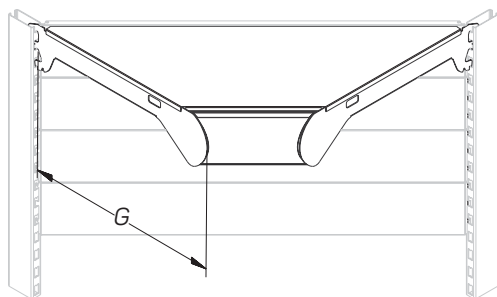

* В комплект входит люминесцентный светильник и соединительный шнур