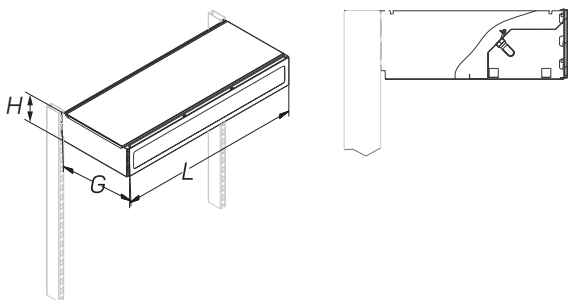

* В комплект входит люминесцентный светильник и соединительный шнур

Навес прямой с фронтальной подсветкой* Straight canopy with lighting and promo-panel	665	470	150	T-TP 12470665
	1000	470	150	T-TP 12471000
	1250	470	150	T-TP 12471250
	1330	470	150	T-TP 12471330
	665	570	150	T-TP 12570665
	1000	570	150	T-TP 12571000
	1250	570	150	T-TP 12571250
	1330	570	150	T-TP 12571330
	665	670	150	T-TP 12670665
	1000	670	150	T-TP 12671000
	1250	670	150	T-TP 12671250
	1330	670	150	T-TP 12671330