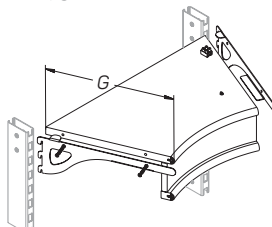

* В комплект входит: светильник люминесцентный закрытый, колодка клеммная, провод питания с вилкой, кронштейн.

Навес ДСП угловой внешний 45° с люминесцентным освещением* Canopy outer corner 45° with luminescent light		370		T-TW 06450370
		470		T-TW 06450470