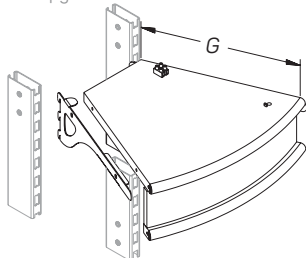

* В комплект входит: светильник люминесцентный закрытый, колодка клеммная, провод питания с вилкой, кронштейн.

Навес с зеркалом и люминесцентным освещением* Canopy with mirror and luminescent light	665	470		T-TW 02470665
	1000	470		T-TW 02471000
	1250	470		T-TW 02471250