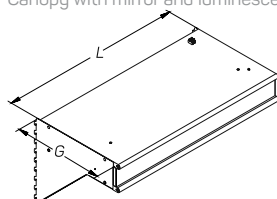

* В комплект входит: светильник люминесцентный закрытый, колодка клеммная, провод питания с вилкой, кронштейн.