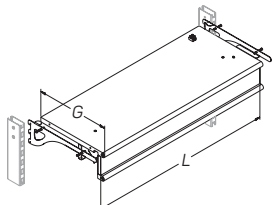

Единый адрес для всех регионов: saf@nt-rt.ru || www.stahler.nt-rt.ru

НАВЕСЫ ДСП PRAKTISCH

CHIPBOARD CANOPIES

Описание Description	Размеры Dimensions, мм			Артикул Code
	L	G	H	
Навес ДСП с люминесцентным освещением* Canopy with luminescent light	665	370		T-TW 01370665
	1000	370		T-TW 01371000
	1250	370		T-TW 01371250
	665	470		T-TW 01470665
	1000	470		T-TW 01471000
	1250	470		T-TW 01471250