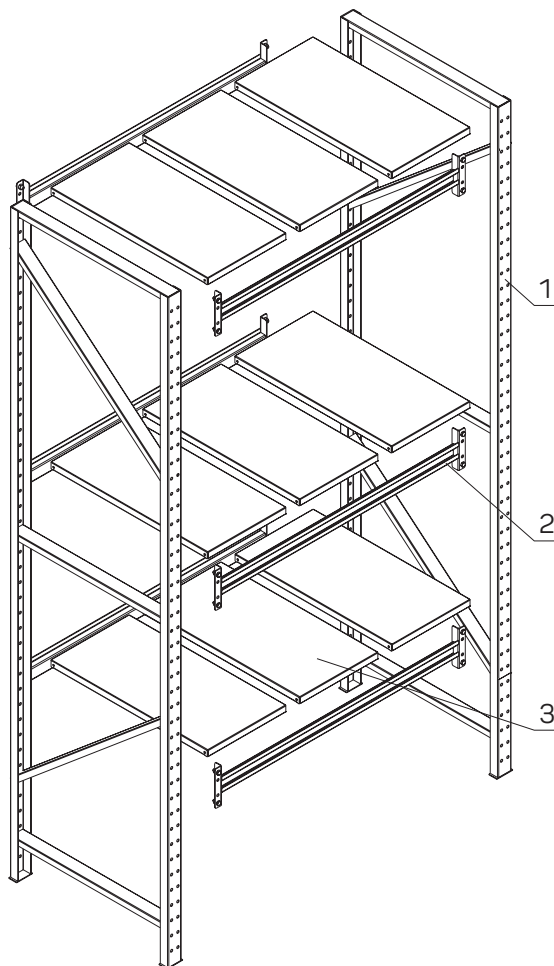

Единый адрес для всех регионов: saf@nt-rt.ru || www.stahler.nt-rt.ru

ПОЛУГРУЗОВОЙ СТЕЛЛАЖ

THE RACK SYSTEM

№	Артикул Code	Наименование Description	Кол-во Qty	С. Pg
1	L-FR 10501400	Рама стеллажа G=500 H=1400	2	F 228
2	L-TR 10500950	Траверса L=950	6	F 228
3	L-ST 01300500	Полка L=300 G=500	9	F 228