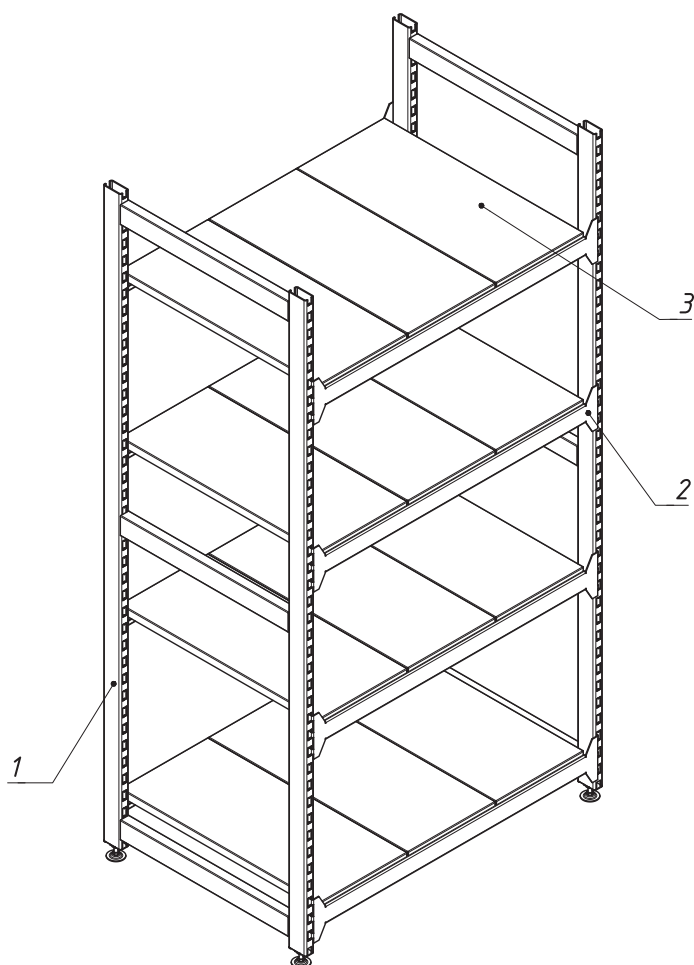

СТЕЛЛАЖ ГРУЗОВОЙ

CARGO RACK

№	Артикул Code	Наименование Description	Кол-во Qty	С. Pg
1	L-FR 20702000	Рамма стеллажа G=700 H=2000	2	F 230
2	L-TR 20551000	Траверса L=1000	8	F 230
3	L-ST 20300700	Полка L=300 G=700	12	F 230

Архангельск (8182)63-90-72
Астана (7172)727-132
Астрахань (8512)99-46-04
Барнаул (3852)73-04-60
Белгород (4722)40-23-64
Брянск (4832)59-03-52
Владивосток (423)249-28-31
Волгоград (844)278-03-48
Вологда (8172)26-41-59
Воронеж (473)204-51-73
Екатеринбург (343)384-55-89
Иваново (4932)77-34-06

Ижевск (3412)26-03-58
Иркутск (395)279-98-46
Казань (843)206-01-48
Калининград (4012)72-03-81
Калуга (4842)92-23-67
Кемерово (3842)65-04-62
Киров (8332)68-02-04
Краснодар (861)203-40-90
Красноярск (391)204-63-61
Курск (4712)77-13-04
Липецк (4742)52-20-81
Киргизия (996)312-96-26-47

Магнитогорск (3519)55-03-13
Москва (495)268-04-70
Мурманск (8152)59-64-93
Набережные Челны (8552)20-53-41
Нижний Новгород (831)429-08-12
Новокузнецк (3843)20-46-81
Новосибирск (383)227-86-73
Омск (3812)21-46-40
Орел (4862)44-53-42
Оренбург (3532)37-68-04
Пенза (8412)22-31-16
Казахстан (772)734-952-31

Пермь (342)205-81-47
Ростов-на-Дону (863)308-18-15
Рязань (4912)46-61-64
Самара (846)206-03-16
Санкт-Петербург (812)309-46-40
Саратов (845)249-38-78
Севастополь (8692)22-31-93
Симферополь (3652)67-13-56
Смоленск (4812)29-41-54
Сочи (862)225-72-31
Ставрополь (8652)20-65-13

Сургут (3462)77-98-35
Тверь (4822)63-31-35
Томск (3822)98-41-53
Тула (4872)74-02-29
Тюмень (3452)66-21-18
Ульяновск (8422)24-23-59
Уфа (347)229-48-12
Хабаровск (4212)92-98-04
Челябинск (351)202-03-61
Череповец (8202)49-02-64
Ярославль (4852)69-52-93