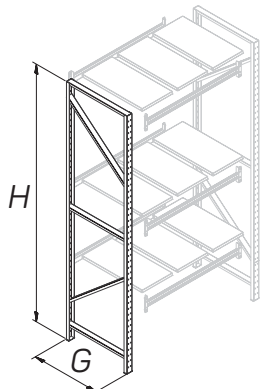

Единый адрес для всех регионов: saf@nt-rt.ru || www.stahler.nt-rt.ru

РАМЫ LAGER

FRAMES

Описание Description	Размеры Dimensions, мм			Артикул Code
	L	G	H	
Рама стеллажа Racks frame		500	700	L-FR 10500700
		500	1400	L-FR 10501400
		500	1700	L-FR 10501700
		500	1900	L-FR 10501900
		500	2200	L-FR 10502200
		600	700	L-FR 10600700
		600	1400	L-FR 10601400
		600	1700	L-FR 10601700
		600	1900	L-FR 10601900
		600	2200	L-FR 10602200
		800	700	L-FR 10800700
		800	1400	L-FR 10801400
		800	1700	L-FR 10801700
		800	1900	L-FR 10801900
		800	2200	L-FR 10802200