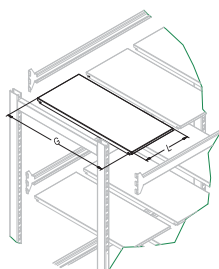

ТРАВЕРСЫ

CROSSBEAMS

Описание Description	Размеры Dimensions, мм			Артикул Code
	L	G	H	
Траверса Crossbeam	1550			L-TR 20551500
	1000			L-TR 20551000

ПОЛКИ

SHELVES

Описание Description	Размеры Dimensions, мм			Артикул Code
	L	G	H	
Полка Shelf	300	500		L-ST 20300500
	300	700		L-ST 20300700