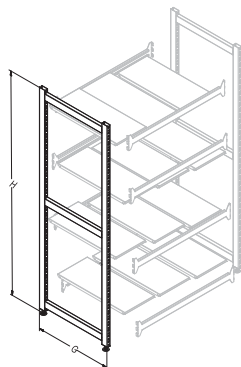

Единый адрес для всех регионов: saf@nt-rt.ru || www.stahler.nt-rt.ru

РАМЫ LAGER

FRAMES

Описание Description	Размеры Dimensions, мм			Артикул Code
	L	G	H	
Рама стеллажа Racks frame		500	700	L-FR 10500700
		500	1400	L-FR 10501400
		500	1700	L-FR 10501700
		500	1900	L-FR 10501900
		500	2200	L-FR 10502200
		600	700	L-FR 10600700
		600	1400	L-FR 10601400
		600	1700	L-FR 10601700
		600	1900	L-FR 10601900
		600	2200	L-FR 10602200
		800	700	L-FR 10800700
		800	1400	L-FR 10801400
		800	1700	L-FR 10801700
		800	1900	L-FR 10801900
		800	2200	L-FR 10802200

ТРАВЕРСЫ LAGER

CROSSBEAMS

Описание Description	Размеры Dimensions, мм			Артикул Code
	L	G	H	
Траверса Crossbeam	950			L-TR 10500950
	1250			L-TR 10501250
	1550			L-TR 10501550

ПОЛКИ LAGER

SHELVES

Описание Description	Размеры Dimensions, мм			Артикул Code
	L	G	H	
Полка Shelf	300	500		L-ST 01300500
	300	600		L-ST 01300600
	300	800		L-ST 01300800

РАМЫ

FRAMES

Описание Description	Размеры Dimensions, мм			Артикул Code
	L	G	H	
Рама стеллажа Racks frame		500	1500	L-FR 20501500
		500	1800	L-FR 20501800
		500	2000	L-FR 20502000
		500	2500	L-FR 20502500
		700	1500	L-FR 20701500
		700	1800	L-FR 20701800
		700	2000	L-FR 20702000
		700	2500	L-FR 20702500
		700	3000	L-FR 20703000