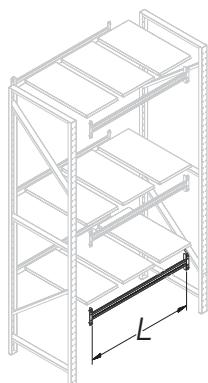

Единый адрес для всех регионов: saf@nt-rt.ru || www.stahler.nt-rt.ru

РАМЫ LAGER

FRAMES

Описание Description	Размеры Dimensions, мм			Артикул Code
	L	G	H	
Рама стеллажа Racks frame		500	700	L-FR 10500700
		500	1400	L-FR 10501400
		500	1700	L-FR 10501700
		500	1900	L-FR 10501900
		500	2200	L-FR 10502200
		600	700	L-FR 10600700
		600	1400	L-FR 10601400
		600	1700	L-FR 10601700
		600	1900	L-FR 10601900
		600	2200	L-FR 10602200
		800	700	L-FR 10800700
		800	1400	L-FR 10801400
		800	1700	L-FR 10801700
		800	1900	L-FR 10801900
		800	2200	L-FR 10802200

ТРАВЕРСЫ LAGER

CROSSBEAMS

Описание Description	Размеры Dimensions, мм			Артикул Code
	L	G	H	
Траверса Crossbeam	950			L-TR 10500950
	1250			L-TR 10501250
	1550			L-TR 10501550

ПОЛКИ LAGER

SHELVES

Описание Description	Размеры Dimensions, мм			Артикул Code
	L	G	H	
Полка Shelf	300	500		L-ST 01300500
	300	600		L-ST 01300600
	300	800		L-ST 01300800

РАМЫ

FRAMES

Описание Description	Размеры Dimensions, мм			Артикул Code
	L	G	H	
Рама стеллажа Racks frame		500	1500	L-FR 20501500
		500	1800	L-FR 20501800
		500	2000	L-FR 20502000
		500	2500	L-FR 20502500
		700	1500	L-FR 20701500
		700	1800	L-FR 20701800
		700	2000	L-FR 20702000
		700	2500	L-FR 20702500
		700	3000	L-FR 20703000