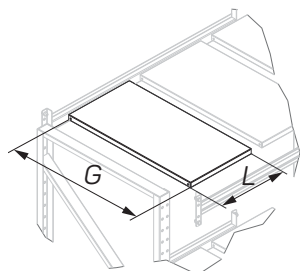

ТРАВЕРСЫ LAGER

CROSSBEAMS

Описание Description	Размеры Dimensions, мм			Артикул Code
	L	G	H	
Траверса Crossbeam	950			L-TR 10500950
	1250			L-TR 10501250
	1550			L-TR 10501550

ПОЛКИ LAGER

SHELVES

Описание Description	Размеры Dimensions, мм			Артикул Code
	L	G	H	
Полка Shelf	300	500		L-ST 01300500
	300	600		L-ST 01300600
	300	800		L-ST 01300800