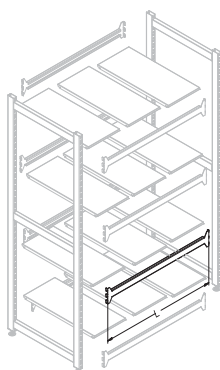

Единый адрес для всех регионов: saf@nt-rt.ru || www.stahler.nt-rt.ru

РАМЫ LAGER

FRAMES

Описание Description	Размеры Dimensions, мм			Артикул Code
	L	G	H	
Рама стеллажа Racks frame		500	700	L-FR 10500700
		500	1400	L-FR 10501400
		500	1700	L-FR 10501700
		500	1900	L-FR 10501900
		500	2200	L-FR 10502200
		600	700	L-FR 10600700
		600	1400	L-FR 10601400
		600	1700	L-FR 10601700
		600	1900	L-FR 10601900
		600	2200	L-FR 10602200
		800	700	L-FR 10800700
		800	1400	L-FR 10801400
		800	1700	L-FR 10801700
		800	1900	L-FR 10801900
		800	2200	L-FR 10802200

ТРАВЕРСЫ LAGER

CROSSBEAMS

Описание Description	Размеры Dimensions, мм			Артикул Code
	L	G	H	
Траверса Crossbeam	950			L-TR 10500950
	1250			L-TR 10501250
	1550			L-TR 10501550

ПОЛКИ LAGER

SHELVES

Описание Description	Размеры Dimensions, мм			Артикул Code
	L	G	H	
Полка Shelf	300	500		L-ST 01300500
	300	600		L-ST 01300600
	300	800		L-ST 01300800

РАМЫ

FRAMES

Описание Description	Размеры Dimensions, мм			Артикул Code
	L	G	H	
Рама стеллажа Racks frame		500	1500	L-FR 20501500
		500	1800	L-FR 20501800
		500	2000	L-FR 20502000
		500	2500	L-FR 20502500
		700	1500	L-FR 20701500
		700	1800	L-FR 20701800
		700	2000	L-FR 20702000
		700	2500	L-FR 20702500
		700	3000	L-FR 20703000

ТРАВЕРСЫ

CROSSBEAMS

Описание Description	Размеры Dimensions, мм			Артикул Code
	L	G	H	
Траверса Crossbeam	1550			L-TR 20551500
	1000			L-TR 20551000

ПОЛКИ

SHELVES

Описание Description	Размеры Dimensions, мм			Артикул Code
	L	G	H	
Полка Shelf	300	500		L-ST 20300500
	300	700		L-ST 20300700