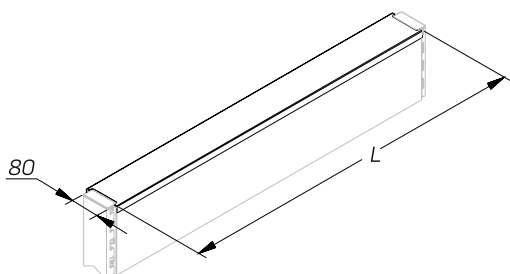

Единый адрес для всех регионов: saf@nt-rt.ru || www.stahler.nt-rt.ru

КРЫШКИ PRAKTISCH

TOP COVERS

Описание Description	Размеры Dimensions, мм			Артикул Code
	L	G	H	
Крышка стеллажа 60 Top cover 60	665			T-TC 01600665
	850			N-TC 01060850
	1000			T-TC 01601000
	1250			T-TC 01601250
	1330			T-TC 01601330

Крышка стеллажа 80 Top cover 80	665			T-TC 01800665
	850			N-TC 01080850
	1000			T-TC 01801000
	1250			T-TC 01801250
	1330			T-TC 01801330

Крышка ДСП 60 Chipboard top cover 60	665			T-TC 02600665
	1000			T-TC 02601000
	1250			T-TC 02601250