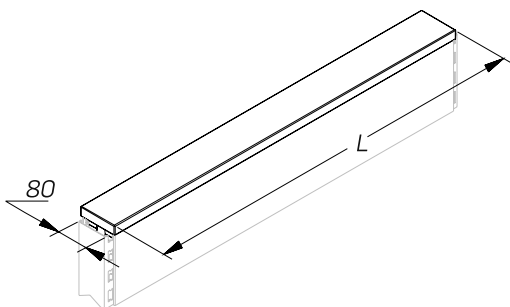

Крышка ДСП 80 Chipboard top cover 80	665			T-TC 02800665
	1000			T-TC 02801000
	1250			T-TC 02801250