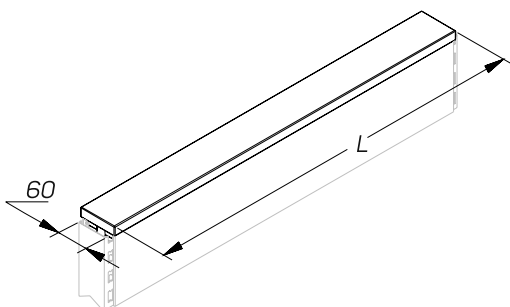

Единый адрес для всех регионов: saf@nt-rt.ru || www.stahler.nt-rt.ru

КРЫШКИ PRAKTISCH

TOP COVERS

Описание Description	Размеры Dimensions, мм			Артикул Code
	L	G	H	
Крышка стеллажа 60 Top cover 60	665			T-TC 01600665
	850			N-TC 01060850
	1000			T-TC 01601000
	1250			T-TC 01601250
	1330			T-TC 01601330

Крышка стеллажа 80 Top cover 80	665			T-TC 01800665
	850			N-TC 01080850
	1000			T-TC 01801000
	1250			T-TC 01801250
	1330			T-TC 01801330

Крышка ДСП 60 Chipboard top cover 60	665			T-TC 02600665
	1000			T-TC 02601000
	1250			T-TC 02601250