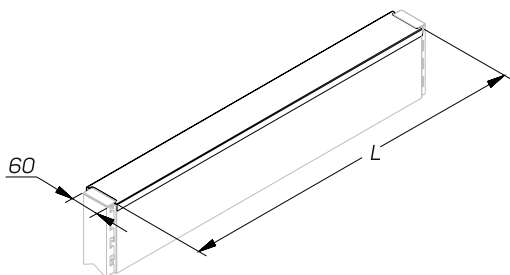

Единый адрес для всех регионов: saf@nt-rt.ru || www.stahler.nt-rt.ru

КРЫШКИ PRAKTISCH

TOP COVERS

Описание Description	Размеры Dimensions, мм			Артикул Code
	L	G	H	
Крышка стеллажа 60 Top cover 60	665			T-TC 01600665
	850			N-TC 01060850
	1000			T-TC 01601000
	1250			T-TC 01601250
	1330			T-TC 01601330