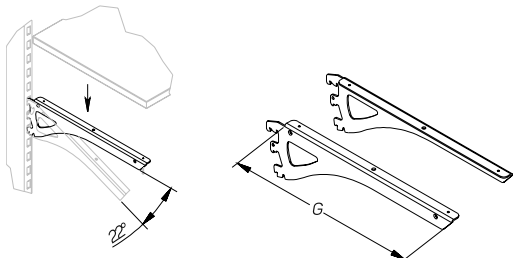

Единый адрес для всех регионов: saf@nt-rt.ru || www.stahler.nt-rt.ru

КРОНШТЕЙНЫ ДЛЯ ПОЛОК ДСП И СТЕКЛА PRAKTISCH

BRACKETS FOR CHIPBOARD AND GLASS SHELVES

Описание Description	Размеры Dimensions, мм			Артикул Code
	L	G	H	
Кронштейн Г-образный для ДСП (комплект) Bracket Г-form for shelf (pair)		210		T-BS 01010210
		310		T-BS 01010310
		370		T-BS 01010370
		470		T-BS 01010470