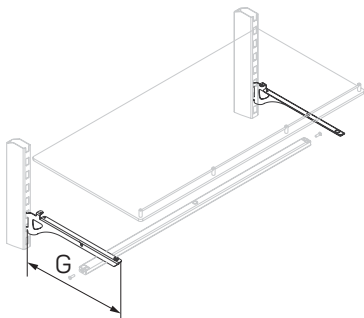

Единый адрес для всех регионов: saf@nt-rt.ru || www.stahler.nt-rt.ru

КРОНШТЕЙНЫ ДЛЯ ПОЛОК ДСП И СТЕКЛА PRAKTISCH

BRACKETS FOR CHIPBOARD AND GLASS SHELVES

Описание Description	Размеры Dimensions, мм			Артикул Code
	L	G	H	
Кронштейн Г-образный для ДСП (комплект) Bracket Г-form for shelf (pair)		210		T-BS 01010210
		310		T-BS 01010310
		370		T-BS 01010370
		470		T-BS 01010470

Балка усиления полки из ДСП

Beam for strengthening of chipboard shelf

665			A-ST 01000665
1000			A-ST 01001000
1250			A-ST 01001250

* Используется с полкой ДСП для Г-образного кронштейна

Кронштейн для стеклянной полки (комплект)*

Bracket for glass shelf (pair)

	210		T-BS 01040210
	310		T-BS 01040310
	370		T-BS 01040370
	470		T-BS 01040470

* В комплект входят присоска 2 шт., демпфер клеящийся 2 шт.

Балка усиления стеклянной полки*