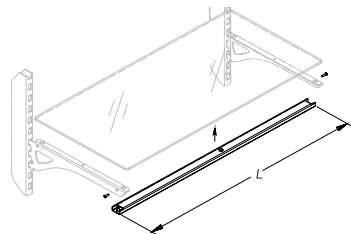

Балка усиления полки из ДСП

Beam for strengthening of chipboard shelf

665			A-ST 01000665
1000			A-ST 01001000
1250			A-ST 01001250

* Используется с полкой ДСП для Г-образного кронштейна

Кронштейн для стеклянной полки (комплект)*

Bracket for glass shelf (pair)

	210		T-BS 01040210
	310		T-BS 01040310
	370		T-BS 01040370
	470		T-BS 01040470

* В комплект входят присоска 2 шт., демпфер клеящийся 2 шт.

Балка усиления стеклянной полки*

Beam for strengthening of glass shelf

665			A-ST 02000665
1000			A-ST 02001000
1250			A-ST 02001250

* В комплект входят элементы крепления и присоска.

КРОНШТЕЙНЫ ДЛЯ ПОЛОК ДСП И СТЕКЛА PRAKTISCH

BRACKETS FOR CHIPBOARD AND GLASS SHELVES