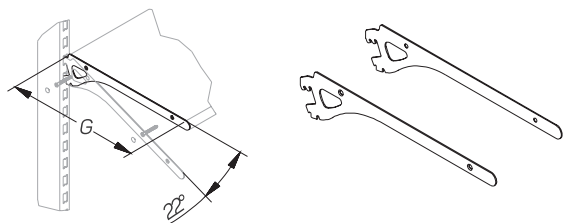

Beam for strengthening of glass shelf

665			A-ST 02000665
1000			A-ST 02001000
1250			A-ST 02001250

* В комплект входят элементы крепления и присоска.

КРОНШТЕЙНЫ ДЛЯ ПОЛОК ДСП И СТЕКЛА PRAKTISCH

BRACKETS FOR CHIPBOARD AND GLASS SHELVES

Описание Description	Размеры Dimensions, мм			Артикул Code
	L	G	H	

Присоска

Suction pad

T-BS 01010001

Кронштейн L-образный для ДСП (комплект)

Chipboard shelf's bracket L-form (pair)

210	T-BS 01020210
310	T-BS 01020310
370	T-BS 01020370
470	T-BS 01020470

Кронштейн для полок из ДСП с полукруглым профилем (комплект)

Chipboard shelf's bracket with semicircular profile (pair)

210	T-BS 01030210
310	T-BS 01030310
370	T-BS 01030370
470	T-BS 01030470

Архангельск (8182)63-90-72
Астана (7172)727-132
Астрахань (8512)99-46-04
Барнаул (3852)73-04-60
Белгород (4722)40-23-64
Брянск (4832)59-03-52
Владивосток (423)249-28-31
Волгоград (844)278-03-48
Вологда (8172)26-41-59
Воронеж (473)204-51-73
Екатеринбург (343)384-55-89
Иваново (4932)77-34-06