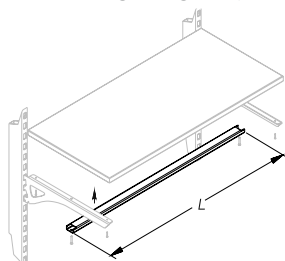

Единый адрес для всех регионов: saf@nt-rt.ru || www.stahler.nt-rt.ru

КРОНШТЕЙНЫ ДЛЯ ПОЛОК ДСП И СТЕКЛА PRAKTISCH

BRACKETS FOR CHIPBOARD AND GLASS SHELVES

Описание Description	Размеры Dimensions, мм			Артикул Code
	L	G	H	
Кронштейн Г-образный для ДСП (комплект) Bracket Г-form for shelf (pair)		210		T-BS 01010210
		310		T-BS 01010310
		370		T-BS 01010370
		470		T-BS 01010470

Балка усиления полки из ДСП

Beam for strengthening of chipboard shelf

665			A-ST 01000665
1000			A-ST 01001000
1250			A-ST 01001250

* Используется с полкой ДСП для Г-образного кронштейна

Кронштейн для стеклянной полки (комплект)*