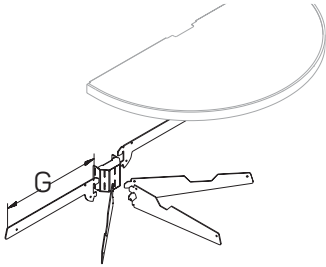

Единый адрес для всех регионов: saf@nt-rt.ru || www.stahler.nt-rt.ru

КРОНШТЕЙНЫ ДЛЯ МЕТАЛЛИЧЕСКИХ ПОЛОК PRAKTISCH

BRACKETS FOR METAL SHELVES

Описание Description	Размеры Dimensions, мм			Артикул Code
	L	G	H	
Кронштейн (комплект) Bracket (pair) 		210		T-BS 01000210
		310		T-BS 01000310
		370		T-BS 01000370
		470		T-BS 01000470
		570		T-BS 01000570
Кронштейн усиленный (комплект) Strong bracket (pair) 		570		T-BS 02000570
		670		T-BS 02000670
		770		T-BS 02000770
Кронштейн для торцевых полок (комплект с адаптером 80×30) Bracket for gondola's shelf (pair) 		310		T-BS 15010310
		370		T-BS 15010370
		470		T-BS 15010470
		570		T-BS 15010570

* Для стойки 80×30

КРОНШТЕЙНЫ ДЛЯ МЕТАЛЛИЧЕСКИХ ПОЛОК PRAKTISCH

BRACKETS FOR METAL SHELVES

Описание Description	Размеры Dimensions, мм			Артикул Code
	L	G	H	
Кронштейн для торцевых полукруглых полок (комплект с адаптером 80×30) Bracket for semicircular gondola's shelf (pair)		210		T-BS 15020210
		310		T-BS 15020310
		370		T-BS 15020370
		470		T-BS 15020470
		570		T-BS 15020570
		670		T-BS 15020670