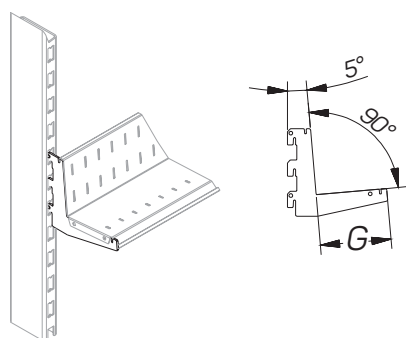

BRACKETS FOR METAL SHELVES

Описание Description	Размеры Dimensions, мм			Артикул Code
	L	G	H	
Кронштейн полки сетчатой G=570 (комплект) Bracket for mesh shelf G=570		570		T-BS 14000570

Кронштейн для полки CD (комплект)

Bracket for CD shelf (pair)

100

T-BS 06000100

Кронштейн для пяти полок CD (комплект)

Bracket for 5 CD shelves (pair)

630

T-BS 07000630

Архангельск (8182)63-90-72
Астана (7172)727-132
Астрахань (8512)99-46-04
Барнаул (3852)73-04-60
Белгород (4722)40-23-64
Брянск (4832)59-03-52
Владивосток (423)249-28-31
Волгоград (844)278-03-48
Вологда (8172)26-41-59
Воронеж (473)204-51-73
Екатеринбург (343)384-55-89
Иваново (4932)77-34-06