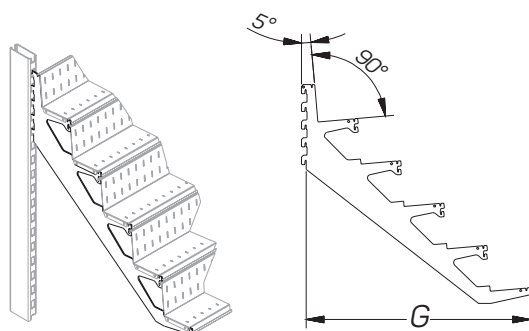

Кронштейн для пяти полок CD (комплект)

Bracket for 5 CD shelves (pair)

630

T-BS 07000630