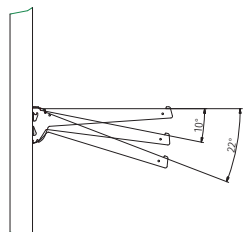

Bracket for mesh shelf G=370

	370		T-BS 14000370
--	-----	--	---------------

Кронштейн полки сетчатой G=470 (комплект)

Bracket for mesh shelf G=470

	470		T-BS 14000470
--	-----	--	---------------

КРОНШТЕЙНЫ ДЛЯ МЕТАЛЛИЧЕСКИХ ПОЛОК PRAKTISCH

BRACKETS FOR METAL SHELVES

Описание Description	Размеры Dimensions, мм			Артикул Code
	L	G	H	
Кронштейн полки сетчатой G=570 (комплект) Bracket for mesh shelf G=570		570		T-BS 14000570

Кронштейн для полки CD (комплект)