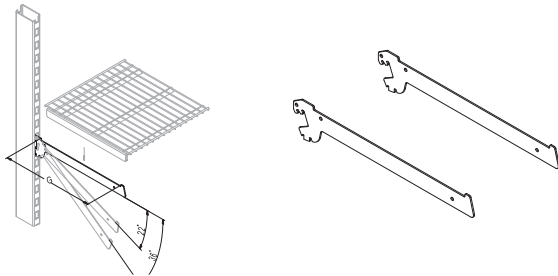

* Для стойки 80×30

КРОНШТЕЙНЫ ДЛЯ МЕТАЛЛИЧЕСКИХ ПОЛОК PRAKTISCH

BRACKETS FOR METAL SHELVES

Описание Description	Размеры Dimensions, мм			Артикул Code
	L	G	H	
Кронштейн для торцевых полукруглых полок (комплект с адаптером 80×30) Bracket for semicircular gondola's shelf (pair)		210		T-BS 15020210
		310		T-BS 15020310
		370		T-BS 15020370
		470		T-BS 15020470
		570		T-BS 15020570
		670		T-BS 15020670

Кронштейн с адаптером для полукруглых полок остров (комплект 80×30)

Holder with adapter for semicircular shelf island (pair 80×30)

	370		R-BR 03708030
	470		R-BR 04708030

Кронштейн полки сетчатой G=370 (комплект)

Bracket for mesh shelf G=370

	370		T-BS 14000370
--	-----	--	---------------

Кронштейн полки сетчатой G=470 (комплект)

Bracket for mesh shelf G=470

	470		T-BS 14000470
--	-----	--	---------------

КРОНШТЕЙНЫ ДЛЯ МЕТАЛЛИЧЕСКИХ ПОЛОК PRAKTISCH