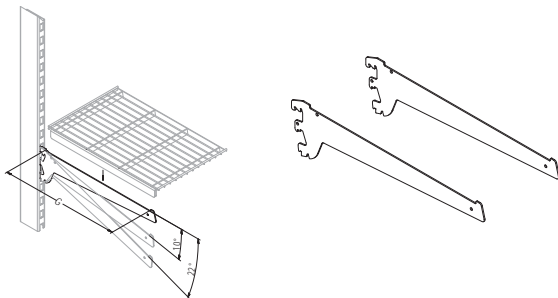

* Для стойки 80×30

КРОНШТЕЙНЫ ДЛЯ МЕТАЛЛИЧЕСКИХ ПОЛОК PRAKTISCH

BRACKETS FOR METAL SHELVES

Описание Description	Размеры Dimensions, мм			Артикул Code
	L	G	H	
Кронштейн для торцевых полукруглых полок (комплект с адаптером 80×30) Bracket for semicircular gondola's shelf (pair)		210		T-BS 15020210
		310		T-BS 15020310
		370		T-BS 15020370
		470		T-BS 15020470
		570		T-BS 15020570
		670		T-BS 15020670

Кронштейн с адаптером для полукруглых полок остров (комплект 80×30)

Holder with adapter for semicircular shelf island (pair 80×30)

	370		R-BR 03708030
	470		R-BR 04708030

Кронштейн полки сетчатой G=370 (комплект)

Bracket for mesh shelf G=370

	370		T-BS 14000370
--	-----	--	---------------

Кронштейн полки сетчатой G=470 (комплект)

Bracket for mesh shelf G=470

	470		T-BS 14000470
--	-----	--	---------------

КРОНШТЕЙНЫ ДЛЯ МЕТАЛЛИЧЕСКИХ ПОЛОК PRAKTISCH

BRACKETS FOR METAL SHELVES

Описание Description	Размеры Dimensions, мм			Артикул Code
	L	G	H	
Кронштейн полки сетчатой G=570 (комплект) Bracket for mesh shelf G=570		570		T-BS 14000570

Кронштейн для полки CD (комплект)