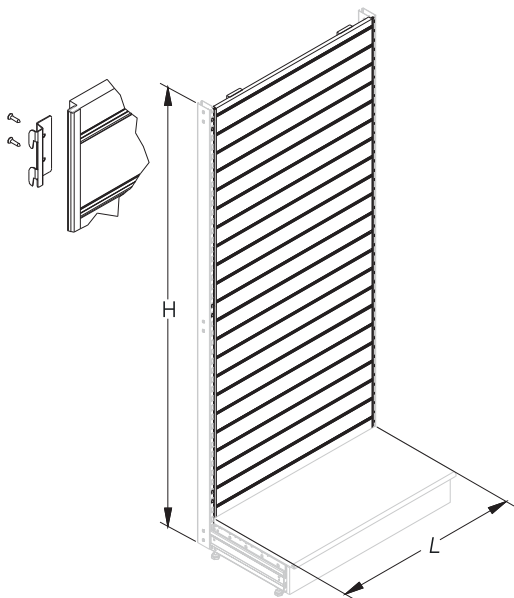

# ЭКОНОМПАНЕЛИ PRAKTISCH

CHIPBOARD ECONOMPANELS

Описание Description	Размеры Dimensions, мм			Артикул Code
	L	G	H	
<b>Экономпанель*</b> Econompanel	665		1100	T-PW 02661100
	665		1150	T-PW 02661150
	665		1200	T-PW 02661200
	665		1250	T-PW 02661250
	665		1300	T-PW 02661300
	665		1350	T-PW 02661350
	665		1400	T-PW 02661400
	665		1450	T-PW 02661450
	665		1500	T-PW 02661500
	665		1550	T-PW 02661550
	665		1600	T-PW 02661600
	665		1650	T-PW 02661650
	665		1700	T-PW 02661700
	665		1750	T-PW 02661750
	665		1800	T-PW 02661800
	665		1850	T-PW 02661850
	665		1900	T-PW 02661900
	665		1950	T-PW 02661950
	665		2 000	T-PW 02662000
	665		2 050	T-PW 02662050
	665		2 100	T-PW 02662100
	665		2 150	T-PW 02662150
	665		2 200	T-PW 02662200
	665		2 250	T-PW 02662250
	665		2 300	T-PW 02662300
	665		2 350	T-PW 02662350
	665		2 400	T-PW 02662400