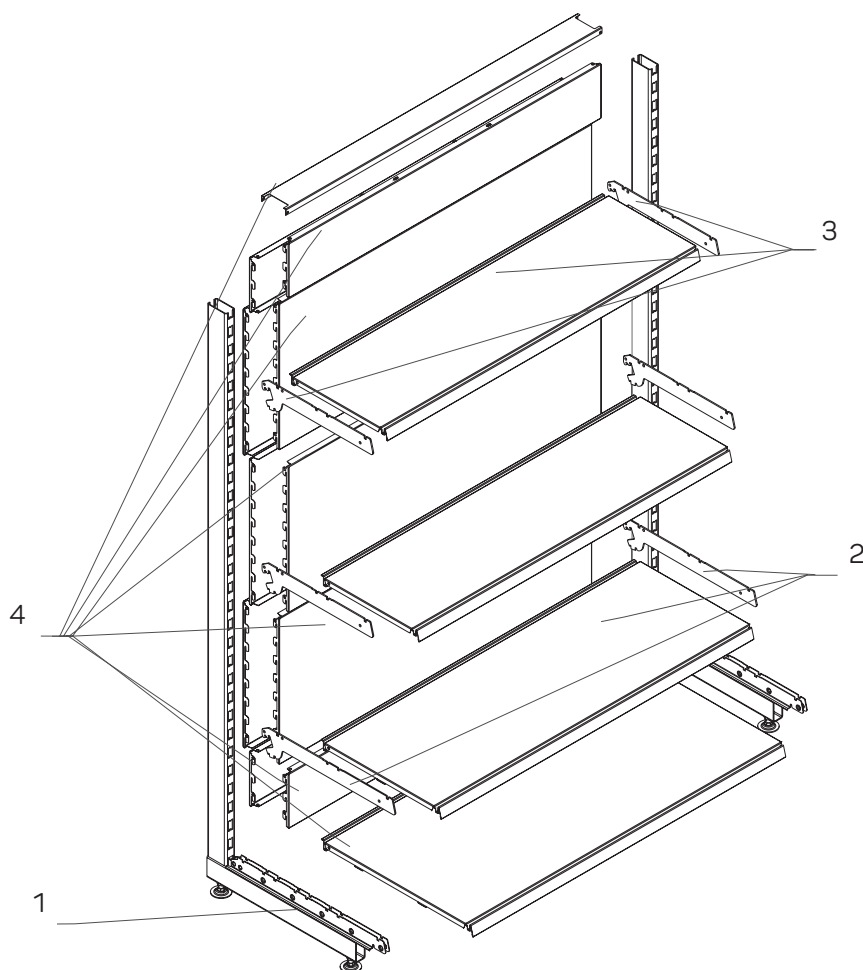

## SIDE SHELVING

№	Артикул Code	Наименование Description	Кол-во Qty
1		Стойка односторонняя Eco H=1600	2
2		Полка Eco L=1000 G=370 с кронштейном	1
3		Полка Eco L=1000 G=310 с кронштейном	2
4		База торцевого стеллажа Eco L=1000 H=1600 G=470	1