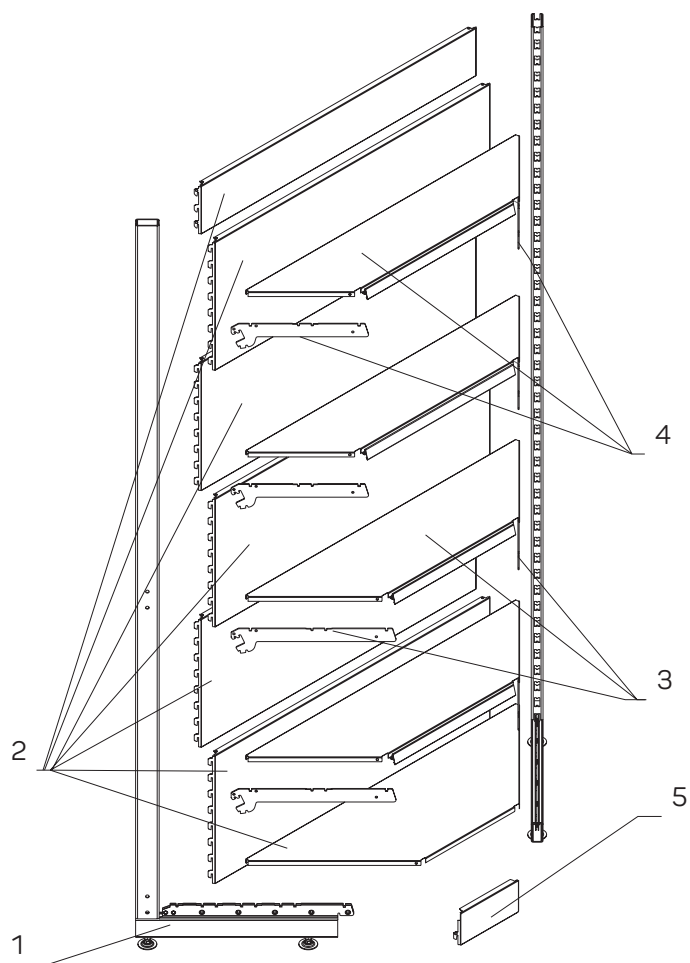

СТЕЛЛАЖ ПРИСТЕННЫЙ УГЛОВОЙ ВНУТРЕННИЙ С ПЛИНТУСОМ

INNER CORNER SHELVING

№	Артикул Code	Наименование Description	Кол-во Qty
1		Стойка с односторонней перфорацией Eсо H=2250	2
2		База углового стеллажа (внутренний угол) Eсо H=2250	1
3		Полка угловая (внутренний угол) Eсо G=370 с кронштейном	2
4		Полка угловая (внутренний угол) Eсо G=310 с кронштейном	2
5	N-RT 00210470	Плинтус с одним зацепом (внешний угол) (для стойки Ecoline) G=470	1