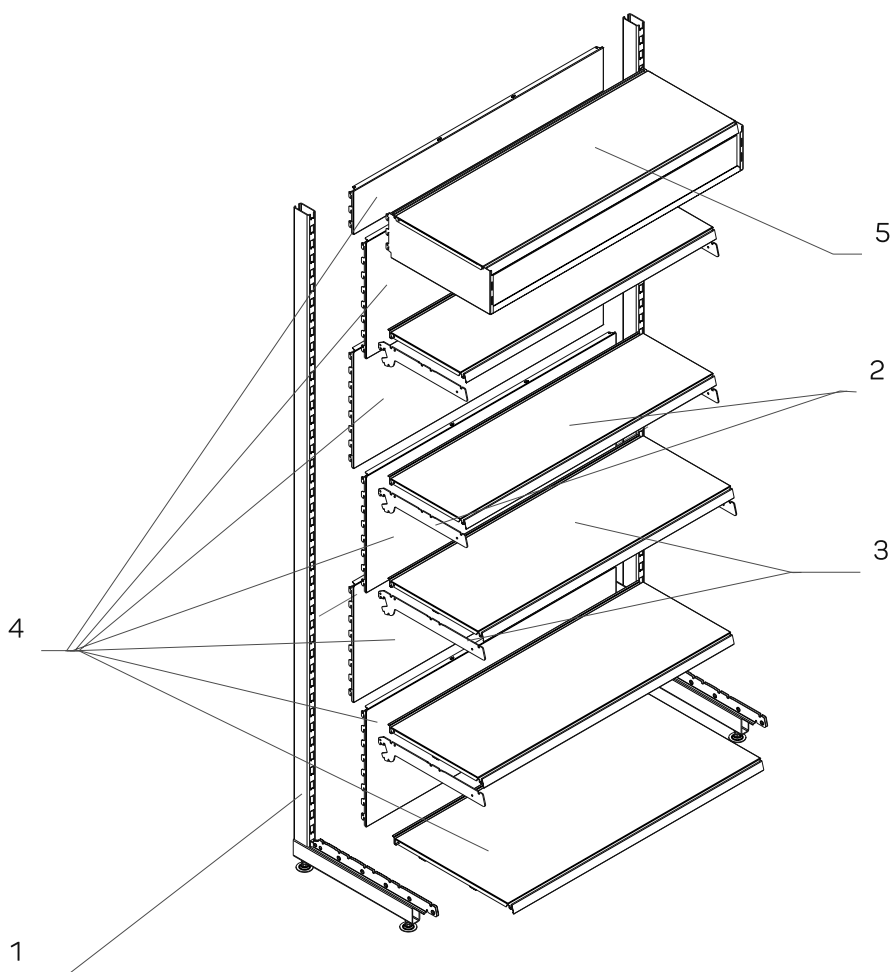

СТЕЛЛАЖ ПРИСТЕННЫЙ ПЕРФОРИРОВАННЫЙ

PERFORATED WALL SHELVING

№	Артикул Code	Наименование Description	Кол-во Qty
1		Стойка односторонняя Есо Н=2250	2
2		Полка Есо L=1000 G=370 с кронштейнами	1
3		База пристенного перфорированного стеллажа Есо L=1000 Н=2250 G=470	1

СТЕЛЛАЖ ПРИСТЕННЫЙ С НАВЕСОМ И ПОДСВЕТКОЙ

SHELVING WITH CANOPY AND LIGHTING

№	Артикул Code	Наименование Description	Кол-во Qty
1		Стойка односторонняя Есо Н=2250	2
2		Полка Есо L=1000 G=310 с кронштейном	2
3		Полка Есо L=1000 G=370 с кронштейном	2
4		База пристенного стеллажа Есо L=1000 Н=2250 G=470	1
5		Навес прям с подсветкой Есо L=1000 G=470 (без передней панели)	1