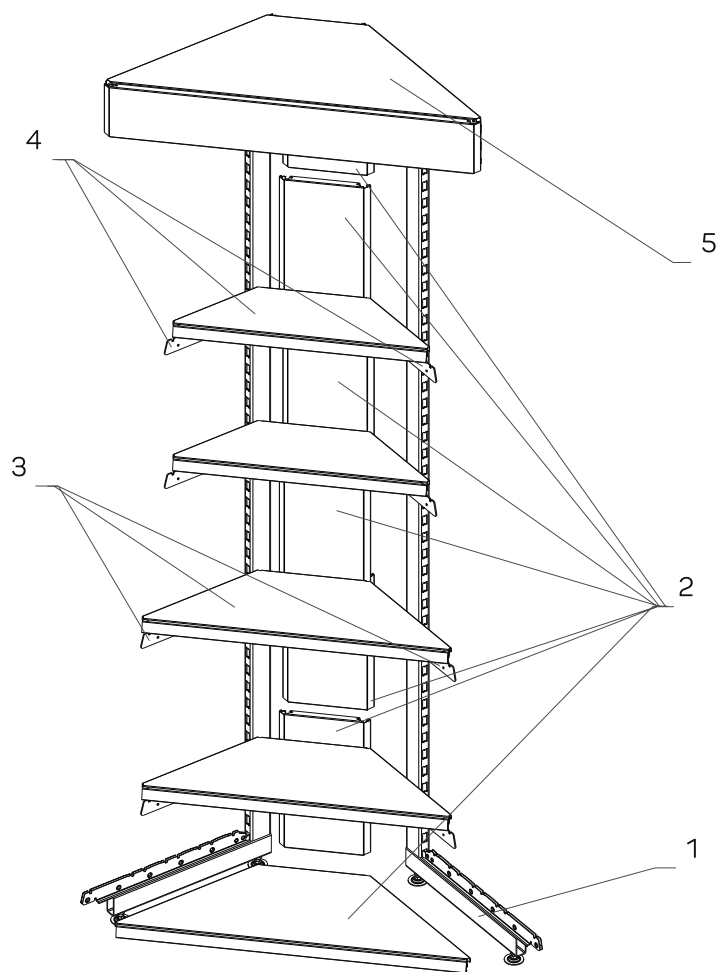

СТЕЛЛАЖ ПРИСТЕННЫЙ УГЛОВОЙ ВНУТРЕННИЙ С ПЛИНТУСОМ

INNER CORNER SHELVING

№	Артикул Code	Наименование Description	Кол-во Qty
1		Стойка с односторонней перфорацией Eсо H=2250	2
2		База углового стеллажа (внутренний угол) Eсо H=2250	1
3		Полка угловая (внутренний угол) Eсо G=370 с кронштейном	2
4		Полка угловая (внутренний угол) Eсо G=310 с кронштейном	2
5	N-RT 00210470	Плинтус с одним зацепом (внешний угол) (для стойки Ecoline) G=470	1

СТЕЛЛАЖ ПРИСТЕННЫЙ УГЛОВОЙ ВНЕШНИЙ С НАВЕСОМ С ПОДСВЕТКОЙ

OUTER CORNER SHELVING WITH CANOPY AND LIGHTING

№	Артикул Code	Наименование Description	Кол-во Qty
1		Стойка односторонняя Есо Н=2250	2
2		База углового стеллажа (внешний угол) Есо Н=2250	1
3		Полка угловая (внешний угол) Есо G=370 с кронштейном	2
4		Полка угловая (внешний угол) Есо G=310 с кронштейном	2
5		Навес прямой угловой (внешний угол) подсветкой Есо G=470	1