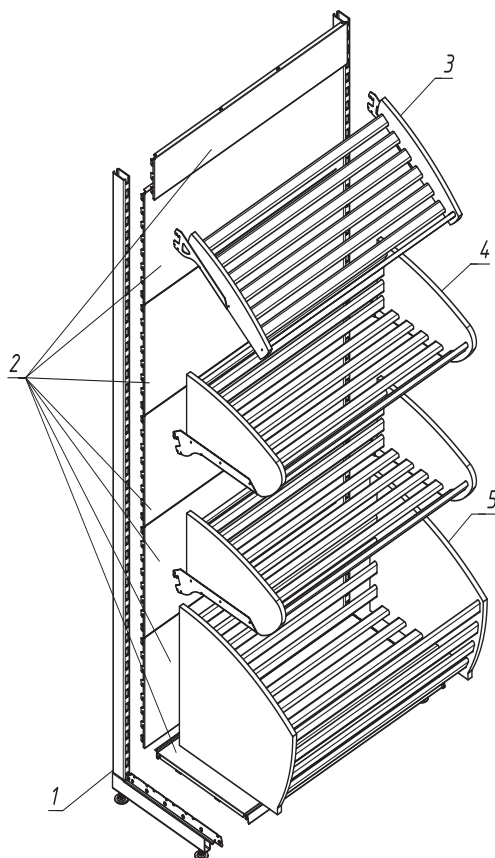

СТЕЛЛАЖ ПРИСТЕННЫЙ С НАВЕСОМ И ПОДСВЕТКОЙ

SHELVING WITH CANOPY AND LIGHTING

№	Артикул Code	Наименование Description	Кол-во Qty
1		Стойка односторонняя Есо Н=2250	2
2		Полка Есо L=1000 G=310 с кронштейном	2
3		Полка Есо L=1000 G=370 с кронштейном	2
4		База пристенного стеллажа Есо L=1000 Н=2250 G=470	1
5		Навес прям с подсветкой Есо L=1000 G=470 (без передней панели)	1

СТЕЛЛАЖ ПРИСТЕННЫЙ С ХЛЕБНЫМИ ПОЛКАМИ

SHELVING WITH BREADSHELVES

№	Артикул Code	Наименование Description	Кол-во Qty
1		Стойка односторонняя Eco H=2250	2
2		База пристенного стеллажа Eco L=1000 H=2250 G=470	1
3		Полка реечная (э) Eco G=470 H=80 L=1000	1
4		Полка реечная высокая (э) Eco G=470 H=250 L=1000	2
5		Накопитель реечный (э) Eco G=470 H=500 L=1000	1