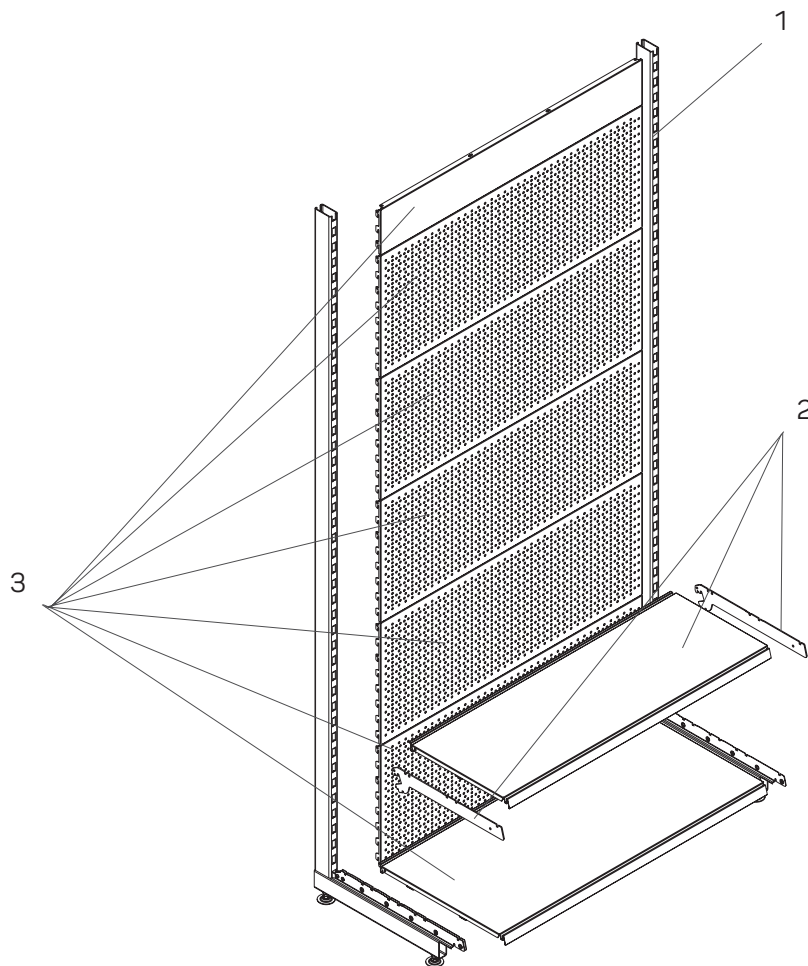

СТЕЛЛАЖ ПРИСТЕННЫЙ ПЕРФОРИРОВАННЫЙ

PERFORATED WALL SHELVING

№	Артикул Code	Наименование Description	Кол-во Qty
1		Стойка односторонняя Есо Н=2250	2
2		Полка Есо L=1000 G=370 с кронштейнами	1
3		База пристенного перфорированного стеллажа Есо L=1000 Н=2250 G=470	1