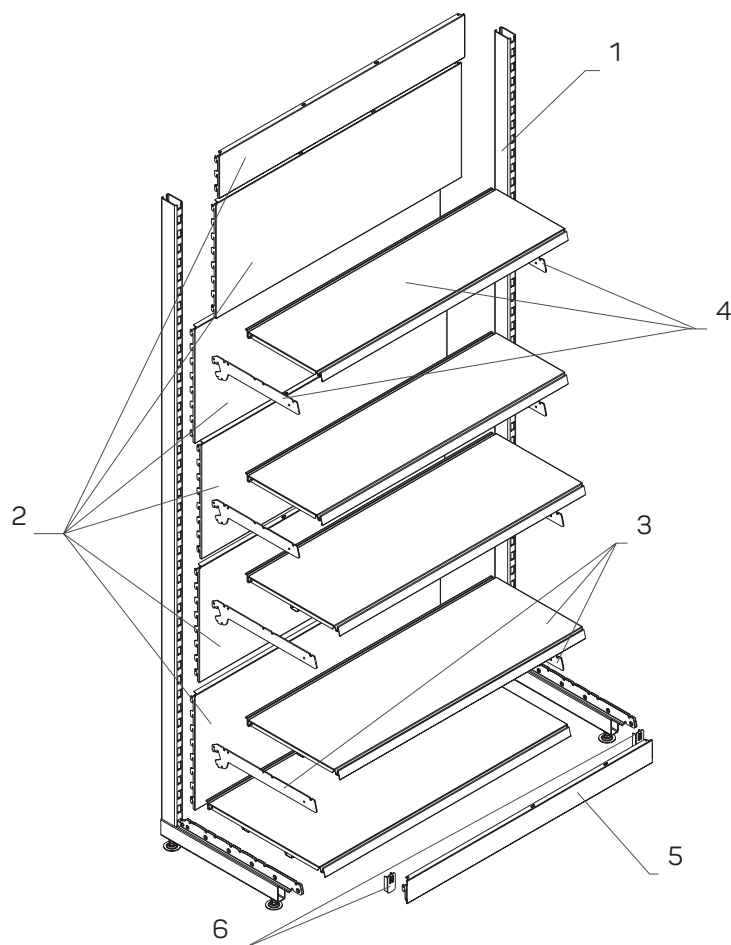

СТЕЛЛАЖ ПРИСТЕННЫЙ

STANDART WALL SHELVING

№	Артикул Code	Наименование Description	Кол-во Qty
1		Стойка односторонняя Eco H=2250	2
2		База пристенного стеллажа Eco L=1000 H=2250 G=470	1
3		Полка Eco L=1000 G=370 с кронштейнами	2
4		Полка Eco L=1000 G=310 с кронштейнами	2
5	N-PT 00201000	Плнтус с одним зацепом (для стойки Ecoline) L=1000	1
6	N-LC 01003060	Заглушка стойки 30x60 для плнтуса с одним зацепом	2