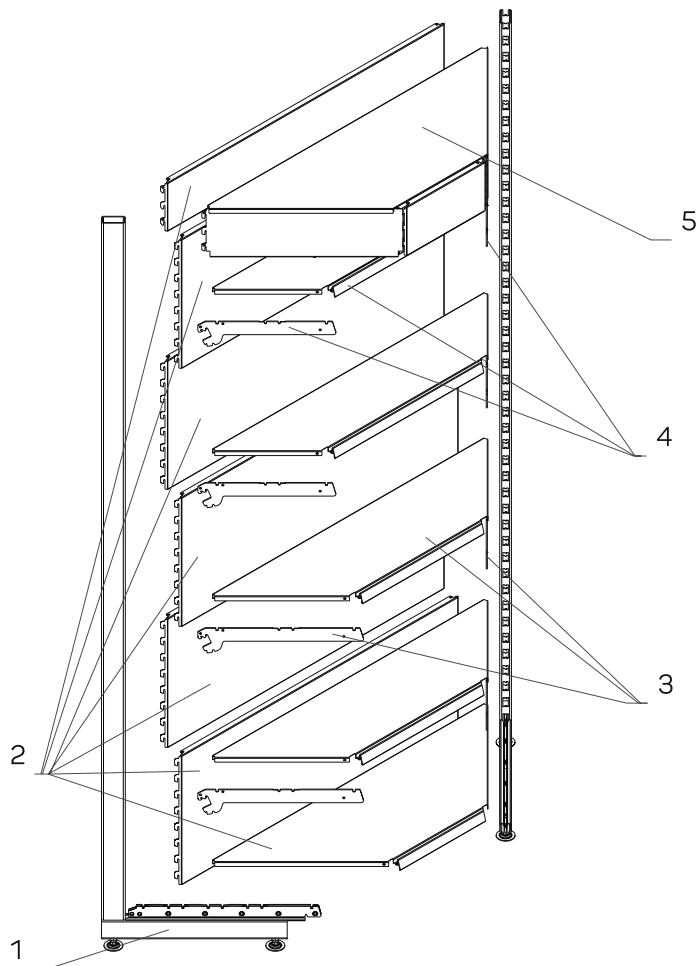

СТЕЛЛАЖ ПРИСТЕННЫЙ УГЛОВОЙ ВНУТРЕННИЙ С НАВЕСОМ С ПОДСВЕТКОЙ

INNER CORNER SHELVING WITH CANOPY AND LIGHTING

№	Артикул Code	Наименование Description	Кол-во Qty
1		Стойка односторонняя Есо Н=2250	2
2		База углового стеллажа (внутренний угол) Есо Н=2250	1
3		Полка угловая (внутренний угол) Есо G=370 с кронштейном	2
4		Полка угловая (внутренний угол) Есо G=310 с кронштейном	2
5		Навес прямой угловой (внутренний угол) с подсветкой Есо G=470	1

Архангельск (8182)63-90-72
Астана (7172)727-132
Астрахань (8512)99-46-04
Барнаул (3852)73-04-60
Белгород (4722)40-23-64
Брянск (4832)59-03-52
Владивосток (423)249-28-31
Волгоград (844)278-03-48
Вологда (8172)26-41-59
Воронеж (473)204-51-73
Екатеринбург (343)384-55-89
Иваново (4932)77-34-06

Ижевск (3412)26-03-58
Иркутск (395)279-98-46
Казань (843)206-01-48
Калининград (4012)72-03-81
Калуга (4842)92-23-67
Кемерово (3842)65-04-62
Киров (8332)68-02-04
Краснодар (861)203-40-90
Красноярск (391)204-63-61
Курск (4712)77-13-04
Липецк (4742)52-20-81
Киргизия (996)312-96-26-47

Магнитогорск (3519)55-03-13
Москва (495)268-04-70
Мурманск (8152)59-64-93
Набережные Челны (8552)20-53-41
Нижний Новгород (831)429-08-12
Новокузнецк (3843)20-46-81
Новосибирск (383)227-86-73
Омск (3812)21-46-40
Орел (4862)44-53-42
Оренбург (3532)37-68-04
Пенза (8412)22-31-16
Казахстан (772)734-952-31

Пермь (342)205-81-47
Ростов-на-Дону (863)308-18-15
Рязань (4912)46-61-64
Самара (846)206-03-16
Санкт-Петербург (812)309-46-40
Саратов (845)249-38-78
Севастополь (8692)22-31-93
Симферополь (3652)67-13-56
Смоленск (4812)29-41-54
Сочи (862)225-72-31
Ставрополь (8652)20-65-13

Сургут (3462)77-98-35
Тверь (4822)63-31-35
Томск (3822)98-41-53
Тула (4872)74-02-29
Тюмень (3452)66-21-18
Ульяновск (8422)24-23-59
Уфа (347)229-48-12
Хабаровск (4212)92-98-04
Челябинск (351)202-03-61
Череповец (8202)49-02-64
Ярославль (4852)69-52-93

Единый адрес для всех регионов: saf@nt-rt.ru || www.stahler.nt-rt.ru