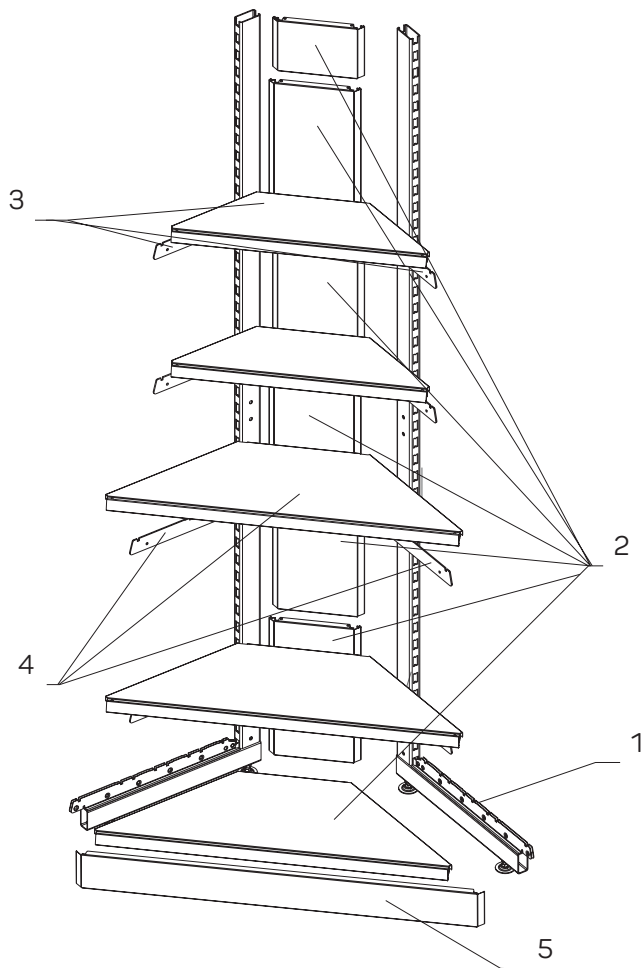

СТЕЛЛАЖ ПРИСТЕННЫЙ С НАВЕСОМ И ПОДСВЕТКОЙ

SHELVING WITH CANOPY AND LIGHTING

№	Артикул Code	Наименование Description	Кол-во Qty
1		Стойка односторонняя Есо Н=2250	2
2		Полка Есо L=1000 G=310 с кронштейном	2
3		Полка Есо L=1000 G=370 с кронштейном	2
4		База пристенного стеллажа Есо L=1000 Н=2250 G=470	1
5		Навес прям с подсветкой Есо L=1000 G=470 (без передней панели)	1

СТЕЛЛАЖ ПРИСТЕННЫЙ С ХЛЕБНЫМИ ПОЛКАМИ

SHELVING WITH BREADSHELVES

№	Артикул Code	Наименование Description	Кол-во Qty
1		Стойка односторонняя Eco H=2250	2
2		База пристенного стеллажа Eco L=1000 H=2250 G=470	1
3		Полка реечная (э) Eco G=470 H=80 L=1000	1
4		Полка реечная высокая (э) Eco G=470 H=250 L=1000	2
5		Накопитель реечный (э) Eco G=470 H=500 L=1000	1

СТЕЛЛАЖ ПРИСТЕННЫЙ УГЛОВОЙ ВНЕШНИЙ С ПЛИНТУСОМ

OUTER CORNER SHELVING

№	Артикул Code	Наименование Description	Кол-во Qty
1		Стойка односторонняя Eco H=2250	2
2		База углового стеллажа (внешний угол) Eco H=2250	1
3		Полка угловая (внешний угол) Eco G=370 с кронштейном	2
4		Полка угловая (внешний угол) Eco G=310 с кронштейном	2
5	N-RT 00210470	Плинтус с одним зацепом (внешний угол) (для стойки Ecoline) G=470	1