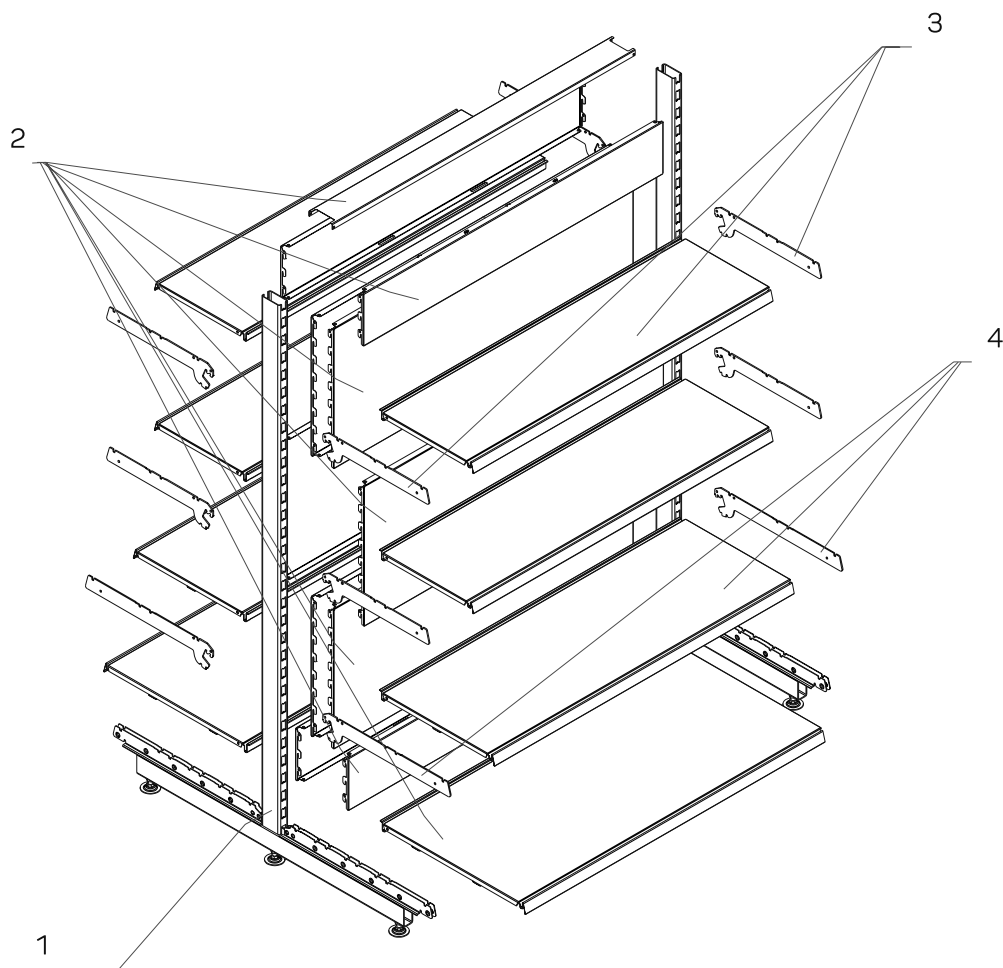

Единый адрес для всех регионов: saf@nt-rt.ru || www.stahler.nt-rt.ru

СТЕЛЛАЖ ОСТРОВНОЙ

INSULAR SHELVING

№	Артикул Code	Наименование Description	Кол-во Qty
1		Стойка двусторонняя Есо Н=1600	2
2		База островного стеллажа Есо L=1000 Н=1600 G=470	1
3		Полка Есо L=1000 G=310 с кронштейнами	4
4		Полка Есо L=1000 G=370 с кронштейнами	2