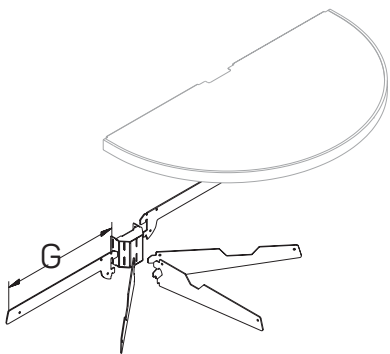

Полка Есо с кронштейнами угловая внешняя

Shelf with brackets

G=310		310		—
Полка Есо		310		E-ST 06000310
Кронштейн (комплект)		310		E-BS 01000310
G=370		370		—
Полка Есо		370		E-ST 06000370
Кронштейн (комплект)		370		E-BS 01000370
G=470		470		—
Полка Есо		470		E-ST 06000470
Кронштейн (комплект)		470		E-BS 01000470

ПОЛКИ ECO LINE
SHELVES

Описание Description	Размеры Dimensions, мм			Артикул Code
	L	G	H	
Кронштейн для торцевых полукруглых полок (с адаптером) (для стойки 60×30 с торцевой базой) Side semicircular shelf under restrictor for face rack 30×60		210		E-ST 02300210
		310		E-ST 02300310
		370		E-ST 02300370
		470		E-ST 02300470
		210		E-BS 15020210
		310		E-BS 15020310
		370		E-BS 15020410
		470		E-BS 15020510