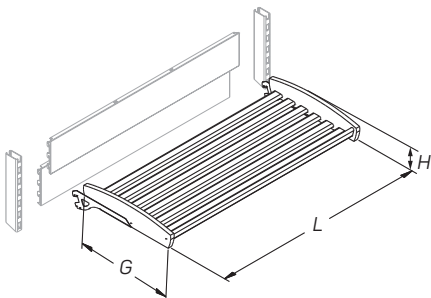

* Боковины ЛДСП16, цвет клен, рейки из хвойных пород