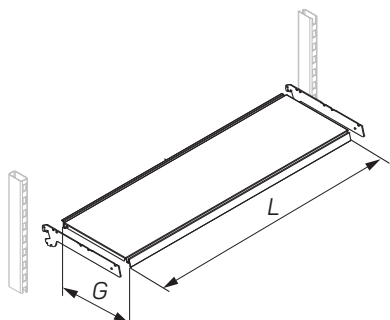

Единый адрес для всех регионов: saf@nt-rt.ru || www.stahler.nt-rt.ru

ПОЛКИ ECO LINE

SHELVES

Описание Description	Размеры Dimensions, мм			Артикул Code
	L	G	H	

Полка Есо с кронштейнами

Shelf with brackets

L=665 G=310	665			—
Полка Есо	665	310		E-ST 01310665
Кронштейн (комплект)		310		E-BS 01000310
L=665 G=370	665			—
Полка Есо	665	370		E-ST 01370665
Кронштейн (комплект)		370		E-BS 01000370
L=665 G=470	665			—
Полка Есо	665	470		E-ST 01470665
Кронштейн (комплект)		470		E-BS 01000470
L=1000 G=310	1000			—
Полка Есо	1000	310		E-ST 01311000
Кронштейн (комплект)		310		E-BS 01000310
L=1000 G=370	1000			—
Полка Есо	1000	370		E-ST 01371000
Кронштейн (комплект)		370		E-BS 01000370
L=1000 G=470	1000			—
Полка Есо	1000	470		E-ST 01471000
Кронштейн (комплект)		470		E-BS 01000470
L=1250 G=310	1250			—
Полка Есо	1250	310		E-ST 01311250
Кронштейн (комплект)		310		E-BS 01000310
L=1250 G=370	1250			—
Полка Есо	1250	370		E-ST 01371250
Кронштейн (комплект)		370		E-BS 01000370
L=1250 G=470	1250			—
Полка Есо	1250	470		E-ST 01471250
Кронштейн (комплект)		470		E-BS 01000470

Описание Description	Размеры Dimensions, мм			Артикул Code
	L	G	H	

Полка Есо с кронштейнами угловая внутренняя

Shelf with brackets

G=310		310		—
Полка Есо		310		E-ST 05000310
Кронштейн (комплект)		310		E-BS 01000310
G=370		370		—
Полка Есо		370		E-ST 05000370
Кронштейн (комплект)		370		E-BS 01000370
G=470		470		—
Полка Есо		470		E-ST 05000470
Кронштейн (комплект)		470		E-BS 01000470