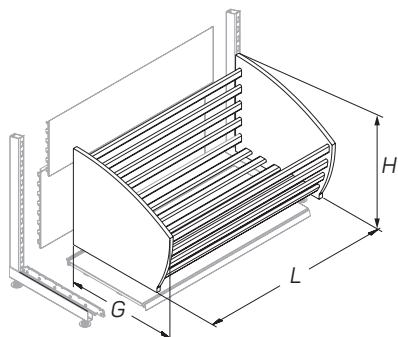

ПОЛКИ ECO LINE
SHELVES

Описание Description	Размеры Dimensions, мм			Артикул Code
	L	G	H	
Кронштейн для торцевых полукруглых полок (с адаптером) (для стойки 60×30 с торцевой базой) Side semicircular shelf under restrictor for face rack 30×60		210		E-ST 02300210
		310		E-ST 02300310
		370		E-ST 02300370
		470		E-ST 02300470
		210		E-BS 15020210
		310		E-BS 15020310
		370		E-BS 15020410
		470		E-BS 15020510

Полка Есо реечная (э)*

Lath shelf

1000	470	80	E-BW 13081000
------	-----	----	---------------

* Боковины ЛДСП16, цвет клен, рейки из хвойных пород

Полка Есо реечная высокая (э)*

Lath shelf high

1000	470	250	E-BW 12251000
------	-----	-----	---------------

* Боковины ЛДСП16, цвет клен, рейки из хвойных пород

ПОЛКИ ECO LINE
SHELVES

Описание Description	Размеры Dimensions, мм			Артикул Code
	L	G	H	
Накопитель Есо реечный (э)* Lath storage	1000	470	500	E-BW 11501000