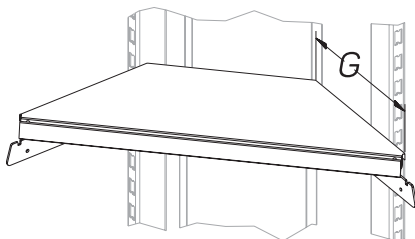

Полка Есо с кронштейнами угловая внешняя

Shelf with brackets

G=310		310		—
Полка Есо		310		E-ST 06000310
Кронштейн (комплект)		310		E-BS 01000310
G=370		370		—
Полка Есо		370		E-ST 06000370
Кронштейн (комплект)		370		E-BS 01000370
G=470		470		—
Полка Есо		470		E-ST 06000470
Кронштейн (комплект)		470		E-BS 01000470