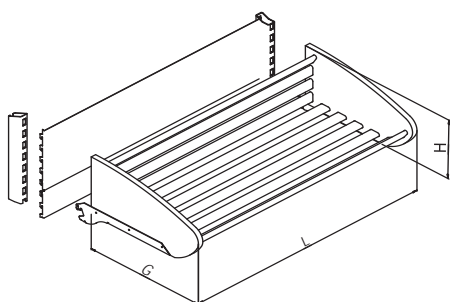

ПОЛКИ ECO LINE
SHELVES

Описание Description	Размеры Dimensions, мм			Артикул Code
	L	G	H	
Кронштейн для торцевых полукруглых полок (с адаптером) (для стойки 60×30 с торцевой базой) Side semicircular shelf under restrictor for face rack 30×60		210		E-ST 02300210
		310		E-ST 02300310
		370		E-ST 02300370
		470		E-ST 02300470
		210		E-BS 15020210
		310		E-BS 15020310
		370		E-BS 15020410
		470		E-BS 15020510

Полка Есо реечная (э)*

Lath shelf

1000	470	80	E-BW 13081000
------	-----	----	---------------

* Боковины ЛДСП16, цвет клен, рейки из хвойных пород

Полка Есо реечная высокая (э)*

Lath shelf high

1000	470	250	E-BW 12251000
------	-----	-----	---------------