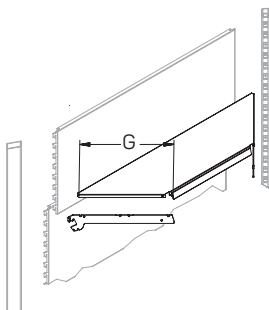

Единый адрес для всех регионов: saf@nt-rt.ru || www.stahler.nt-rt.ru

ПОЛКИ ECO LINE

SHELVES

Описание Description	Размеры Dimensions, мм			Артикул Code
	L	G	H	

Полка Есо с кронштейнами

Shelf with brackets

L=665 G=310	665			—
Полка Есо	665	310		E-ST 01310665
Кронштейн (комплект)		310		E-BS 01000310
L=665 G=370	665			—
Полка Есо	665	370		E-ST 01370665
Кронштейн (комплект)		370		E-BS 01000370
L=665 G=470	665			—
Полка Есо	665	470		E-ST 01470665
Кронштейн (комплект)		470		E-BS 01000470
L=1000 G=310	1000			—
Полка Есо	1000	310		E-ST 01311000
Кронштейн (комплект)		310		E-BS 01000310
L=1000 G=370	1000			—
Полка Есо	1000	370		E-ST 01371000
Кронштейн (комплект)		370		E-BS 01000370
L=1000 G=470	1000			—
Полка Есо	1000	470		E-ST 01471000
Кронштейн (комплект)		470		E-BS 01000470
L=1250 G=310	1250			—
Полка Есо	1250	310		E-ST 01311250
Кронштейн (комплект)		310		E-BS 01000310
L=1250 G=370	1250			—
Полка Есо	1250	370		E-ST 01371250
Кронштейн (комплект)		370		E-BS 01000370
L=1250 G=470	1250			—
Полка Есо	1250	470		E-ST 01471250
Кронштейн (комплект)		470		E-BS 01000470

Описание Description	Размеры Dimensions, мм			Артикул Code
	L	G	H	

Полка Есо с кронштейнами угловая внутренняя

Shelf with brackets

G=310		310		—
Полка Есо		310		E-ST 05000310
Кронштейн (комплект)		310		E-BS 01000310
G=370		370		—
Полка Есо		370		E-ST 05000370
Кронштейн (комплект)		370		E-BS 01000370
G=470		470		—
Полка Есо		470		E-ST 05000470
Кронштейн (комплект)		470		E-BS 01000470