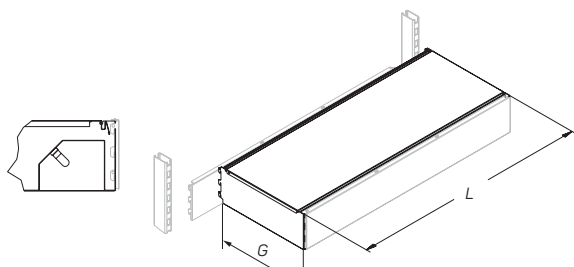

Единый адрес для всех регионов: saf@nt-rt.ru || www.stahler.nt-rt.ru

НАВЕСЫ ECO LINE

CANOPY

Описание Description	Размеры Dimensions, мм			Артикул Code
	L	G	H	
Навес прямой с подсветкой (без передней панели)* Straight canopy with lighting (without the front panel)	665	470		E-TP 03470665
	1000	470		E-TP 03471000
	1250	470		E-TP 03471250