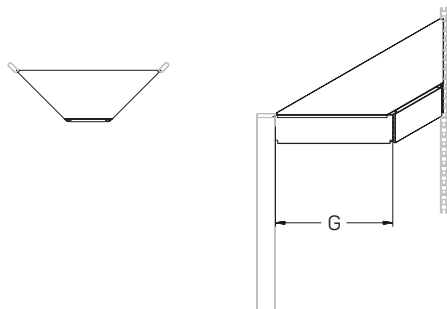

Единый адрес для всех регионов: saf@nt-rt.ru || www.stahler.nt-rt.ru

НАВЕСЫ ECO LINE

CANOPY

Описание Description	Размеры Dimensions, мм			Артикул Code
	L	G	H	
Навес прямой с подсветкой (без передней панели)* Straight canopy with lighting (without the front panel)	665	470		E-TP 03470665
	1000	470		E-TP 03471000
	1250	470		E-TP 03471250

* В комплект входит люминесцентная лампа и соединительный шнур

Навес угловой (внутренний угол) с подсветкой*

Canopy inner corner with lighting

* В комплект входит светильник встраиваемый с лампой

Навес угловой (внешний угол) с подсветкой*