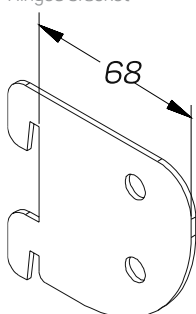

1000		2200	T-DG 02102200
	1000		2300	T-DG 02102300
	1000		2400	T-DG 02102400

Кронштейн навесной Hinged bracket				T-KW 02000000