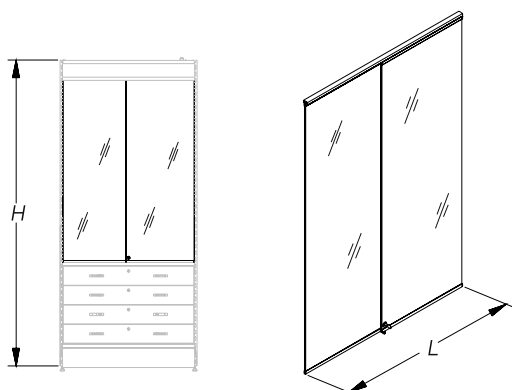

Двери стеклянные раздвижные для высокой тумбы Sliding glass doors for high cabinet	665		2200	T-DG 02662200
	665		2300	T-DG 02662300
	665		2400	T-DG 02662400