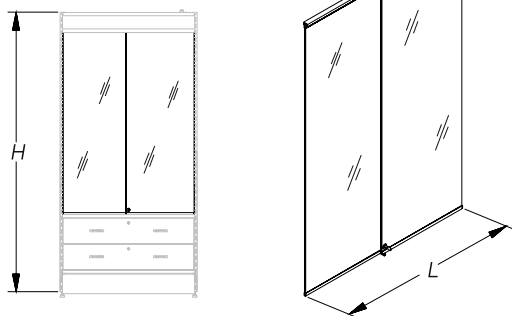

Единый адрес для всех регионов: saf@nt-rt.ru || www.stahler.nt-rt.ru

ДВЕРИ СТЕКЛЯННЫЕ РАЗДВИЖНЫЕ

SLIDING GLASS DOORS

Описание Description	Размеры Dimensions, мм			Артикул Code
	L	G	H	
Двери стеклянные раздвижные для низкой тумбы Sliding glass doors for low cabinet	665		2200	T-DG 01662200
	665		2300	T-DG 01662300
	665		2400	T-DG 01662400
	1000		2200	T-DG 01102200
	1000		2300	T-DG 01102300
	1000		2400	T-DG 01102400