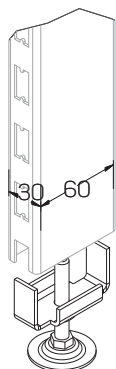

Опора стойки 60x30 съёмная

Adjuster