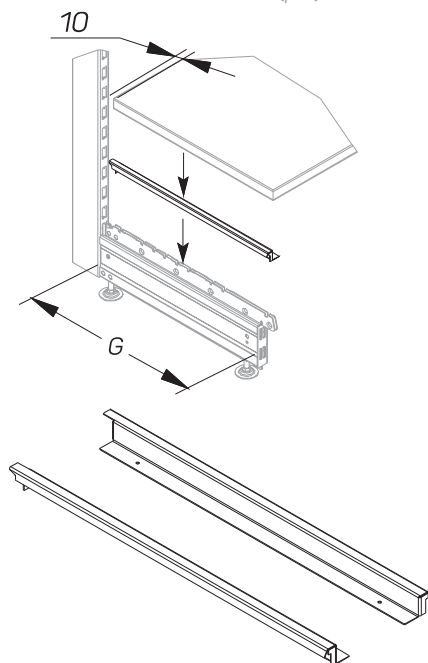

Единый адрес для всех регионов: saf@nt-rt.ru || www.stahler.nt-rt.ru

ДЕРЖАТЕЛИ PRAKTISCH

HOLDERS

Описание Description	Размеры Dimensions, мм			Артикул Code
	L	G	H	
Держатели базовой полки (комплект) Base shelf holders (pair)		370		A-AA 01000370
		470		A-AA 01000470
		570		A-AA 01000570

Держатели базовой заниженной полки (комплект)* Understated basic shelf holders (pair)		370		A-AA 11000370
		470		A-AA 11000470
		570		A-AA 11000570

* Используется для расположения полки ЛДСП на одном уровне с металлической полкой (при установке стеллажей в линию).

ОПОРЫ РЕГУЛИРУЕМЫЕ PRAKTISCH

ADJUSTERS

Описание Description	Размеры Dimensions, мм			Артикул Code
	L	G	H	

Опора регулируемая

Adjuster

			80	T-FT 01000070
--	--	--	----	---------------

Опора стойки 60x30 съёмная