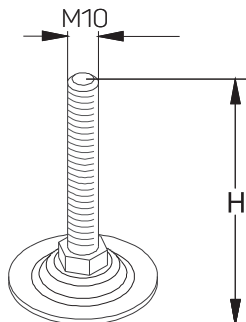

Держатели базовой заниженной полки (комплект)* Understated basic shelf holders (pair)		370		A-AA 11000370
		470		A-AA 11000470
		570		A-AA 11000570

* Используется для расположения полки ЛДСП на одном уровне с металлической полкой (при установке стеллажей в линию).

ОПОРЫ РЕГУЛИРУЕМЫЕ PRAKTISCH

ADJUSTERS

Описание Description	Размеры Dimensions, мм			Артикул Code
	L	G	H	

Опора регулируемая

Adjuster

			80	T-FT 01000070
--	--	--	----	---------------

Опора стойки 60x30 съёмная