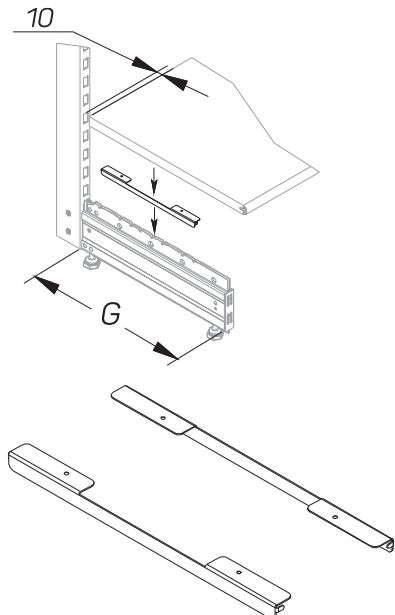

ДЕРЖАТЕЛИ PRAKTISCH

HOLDERS

Описание Description	Размеры Dimensions, мм			Артикул Code
	L	G	H	
Держатели базовой полки (комплект) Base shelf holders (pair)		370		A-AA 01000370
		470		A-AA 01000470
		570		A-AA 01000570

Держатели базовой заниженной полки (комплект)* Understated basic shelf holders (pair)		370		A-AA 11000370
		470		A-AA 11000470
		570		A-AA 11000570