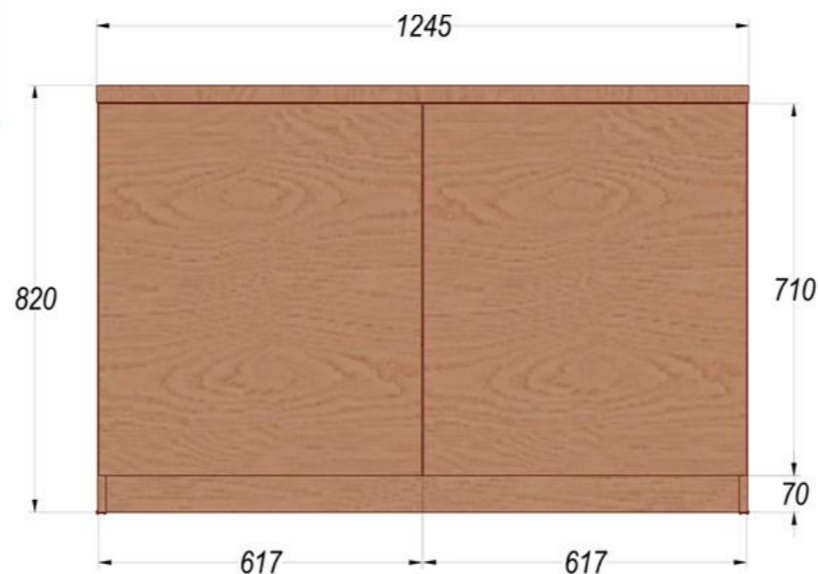

Люк для сбора мусора в столешнице

Отделение с высокой дверью для установки емкости с водой, контейнера для сбора мусора

Отделение с высокой дверью с полками для расходных материалов к кофе-машине

По желанию заказчика, люк для сбора мусора может быть снабжен облицовкой с заслонкой из нержавеющей стали.