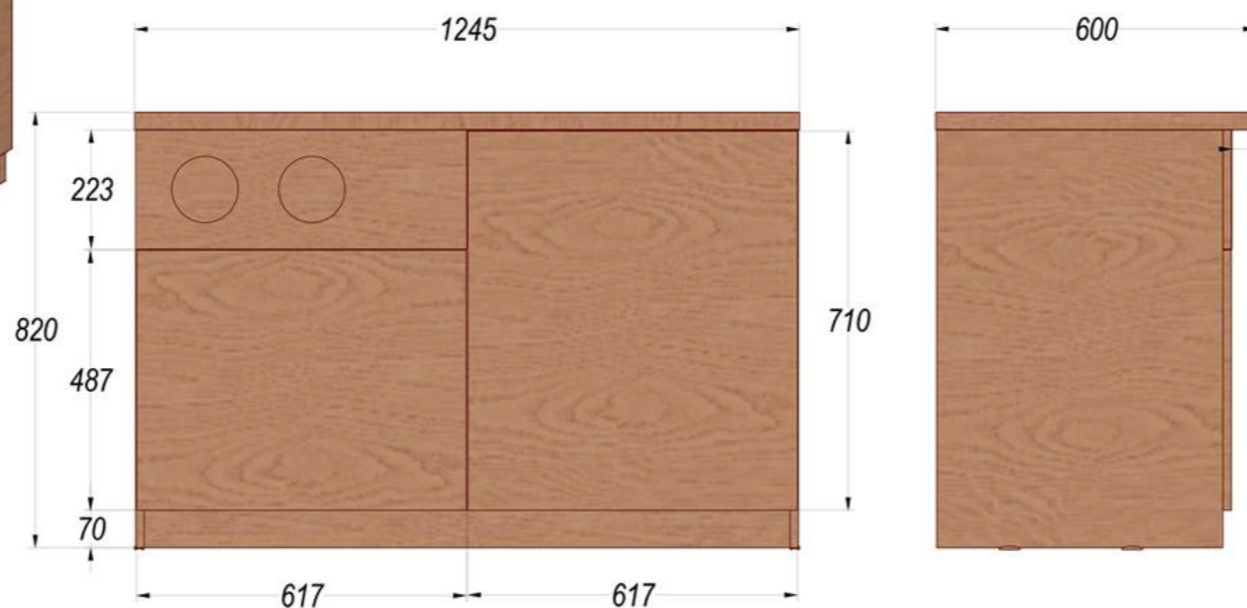

Люк для сбора мусора в столешнице

2 диспенсера во фронтальной части модуля для установки стаканов

Отделение для расходных материалов к кофе-машине

Одно отделение с высокой дверью для установки емкости с водой и контейнера для сбора мусора

По желанию заказчика, люк для сбора мусора может быть снабжен облицовкой с заслонкой из нержавеющей стали.