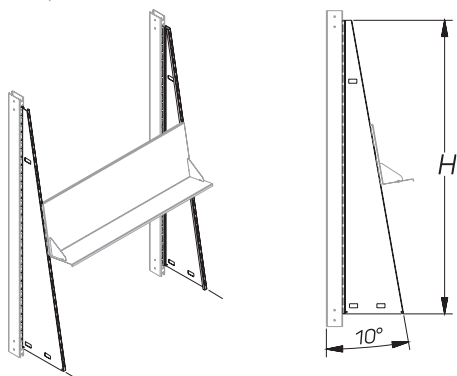

Используется с полкой T-ST 2057_____

Комплект боковин для книжной полки Side panel for bookshelves		950	T-BB 01091000
		1250	T-BB 01121000
		1300	T-BB 01131000
		1500	T-BB 01151000
		1700	T-BB 01171000