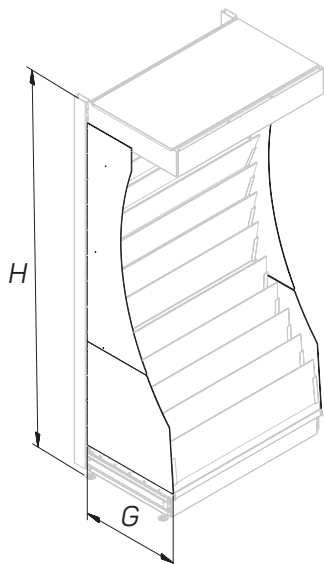

Единый адрес для всех регионов: saf@nt-rt.ru || www.stahler.nt-rt.ru

БОКОВИНЫ PRAKTISCH

SIDE PANEL

Описание Description	Размеры Dimensions, мм			Артикул Code
	L	G	H	
Боковина полки для открыток (комплект)* Side panel for shelf cards		570	2200	T-BB 07572200
		570	2300	T-BB 07572300