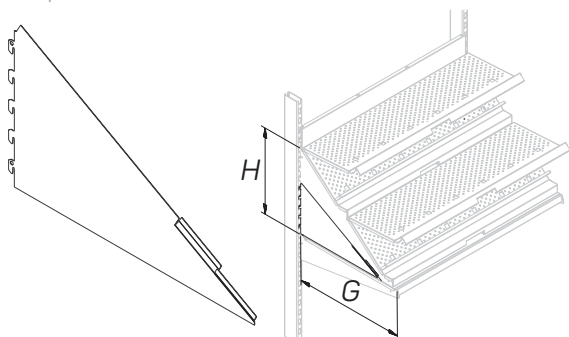

* Боковина крепится винтами к полкам. В комплект входит верхняя и нижняя боковина

Боковина полки наклонной* Side panel for inclined shelves	570	450	T-ST 20570001