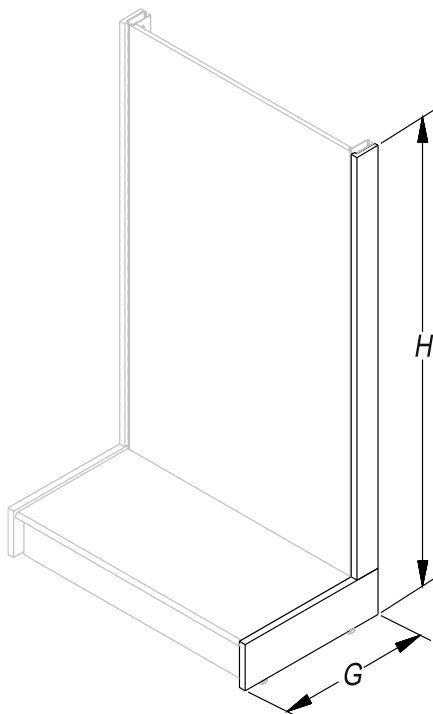

БОКОВИНЫ СТОЕК PRAKTISCH

SIDE PANEL FOR LEGS

Описание Description	Размеры Dimensions, мм			Артикул Code
	L	G	H	
Боковина декоративная Г-образная правая Decorative Г-shaped side panel right		370	1850	T-SC 11371850
		370	1900	T-SC 11371900
		370	1950	T-SC 11371950
		370	2000	T-SC 11372000
		370	2050	T-SC 11372050
		370	2100	T-SC 11372100
		370	2150	T-SC 11372150
		370	2200	T-SC 11372200
		370	2250	T-SC 11372250
		370	2300	T-SC 11372300
		370	2350	T-SC 11372350
		370	2400	T-SC 11372400
		470	1850	T-SC 11471850
		470	1900	T-SC 11471900
		470	1950	T-SC 11471950
		470	2000	T-SC 11472000
		470	2050	T-SC 11472050
		470	2100	T-SC 11472100
		470	2150	T-SC 11472150
		470	2200	T-SC 11472200
		470	2250	T-SC 11472250
		470	2300	T-SC 11472300
		470	2350	T-SC 11472350
		470	2400	T-SC 11472400
		570	1850	T-SC 11571850
		570	1900	T-SC 11571900
		570	1950	T-SC 11571950
		570	2000	T-SC 11572000
		570	2050	T-SC 11572050
		570	2100	T-SC 11572100
	570	2150	T-SC 11572150	
	570	2200	T-SC 11572200	
	570	2250	T-SC 11572250	
	570	2300	T-SC 11572300	
	570	2350	T-SC 11572350	
	570	2400	T-SC 11572400