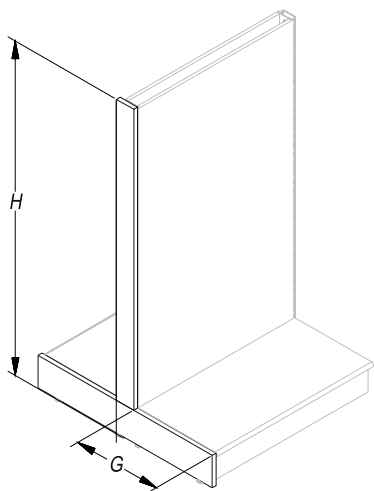

БОКОВИНЫ СТОЕК PRAKTISCH

SIDE PANEL FOR LEGS

Описание Description	Размеры Dimensions, мм			Артикул Code
	L	G	H	
Боковина декоративная Т-образная (продолжение) Decorative T-shaped side panel (continued)		2×570	1100	T-SC 02571100
		2×570	1150	T-SC 02571150
		2×570	1200	T-SC 02571200
		2×570	1250	T-SC 02571250
		2×570	1300	T-SC 02571300
		2×570	1350	T-SC 02571350
		2×570	1400	T-SC 02571400
		2×570	1450	T-SC 02571450
		2×570	1500	T-SC 02571500
		2×570	1550	T-SC 02571550
		2×570	1600	T-SC 02571600
		2×570	1650	T-SC 02571650
		2×570	1700	T-SC 02571700
		2×570	1750	T-SC 02571750
		2×570	1800	T-SC 02571800
		2×570	1850	T-SC 02571850
		2×570	1900	T-SC 02571900
		2×570	1950	T-SC 02571950
		2×570	2000	T-SC 02572000
		2×570	2050	T-SC 02572050
		2×570	2100	T-SC 02572100
		2×570	2150	T-SC 02572150
		2×570	2200	T-SC 02572200
		2×570	2250	T-SC 02572250
		2×570	2300	T-SC 02572300
		2×570	2350	T-SC 02572350
	2×570	2400	T-SC 02572400