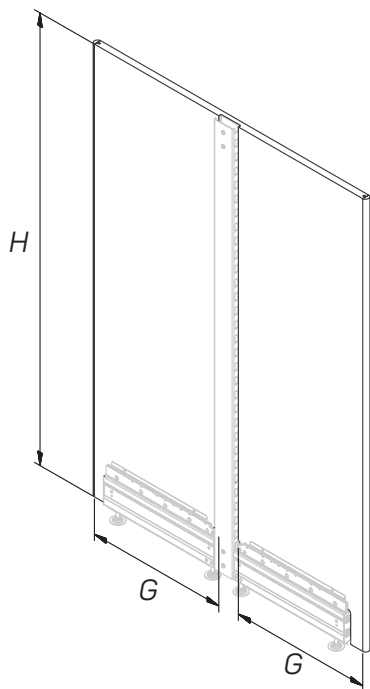

БОКОВИНЫ СТОЕК PRAKTISCH

SIDE PANEL FOR LEGS

Описание Description	Размеры Dimensions, мм			Артикул Code
	L	G	H	
Боковина декоративная островная Insular decorative side panel		2×370	1600	T-SD 02371600
		2×370	1650	T-SD 02371650
		2×370	1700	T-SD 02371700
		2×370	1750	T-SD 02371750
		2×370	1800	T-SD 02371800
		2×370	1850	T-SD 02371850
		2×370	1900	T-SD 02371900
		2×370	1950	T-SD 02371950
		2×370	2000	T-SD 02372000
		2×370	2150	T-SD 02372150
		2×370	2200	T-SD 02372200
		2×370	2250	T-SD 02372250
		2×370	2300	T-SD 02372300
		2×370	2350	T-SD 02372350
		2×370	2400	T-SD 02372400
		2×470	1600	T-SD 02471600
		2×470	1650	T-SD 02471650
		2×470	1700	T-SD 02471700
		2×470	1750	T-SD 02471750
		2×470	1800	T-SD 02471800
	2×470	1850	T-SD 02471850	
	2×470	1900	T-SD 02471900	
	2×470	1950	T-SD 02471950	
	2×470	2000	T-SD 02472000	
	2×470	2150	T-SD 02472150	
	2×470	2200	T-SD 02472200	
	2×470	2250	T-SD 02472250	
	2×470	2300	T-SD 02472300	
	2×470	2350	T-SD 02472350	
	2×470	2400	T-SD 02472400	
	2×570	1600	T-SD 02571600	
	2×570	1650	T-SD 02571650	
	2×570	1700	T-SD 02571700	
	2×570	1750	T-SD 02571750	
	2×570	1800	T-SD 02571800	
	2×570	1850	T-SD 02571850	
	2×570	1900	T-SD 02571900	
	2×570	1950	T-SD 02571950	
	2×570	2000	T-SD 02572000	
	2×570	2150	T-SD 02572150	
	2×570	2200	T-SD 02572200	
	2×570	2250	T-SD 02572250	
	2×570	2300	T-SD 02572300	
	2×570	2350	T-SD 02572350	
	2×570	2400	T-SD 02572400	

Архангельск (8182)63-90-72
Астана (7172)727-132
Астрахань (8512)99-46-04
Барнаул (3852)73-04-60
Белгород (4722)40-23-64
Брянск (4832)59-03-52
Владивосток (423)249-28-31
Волгоград (844)278-03-48
Вологда (8172)26-41-59
Воронеж (473)204-51-73
Екатеринбург (343)384-55-89
Иваново (4932)77-34-06

Ижевск (3412)26-03-58
Иркутск (395)279-98-46
Казань (843)206-01-48
Калининград (4012)72-03-81
Калуга (4842)92-23-67
Кемерово (3842)65-04-62
Киров (8332)68-02-04
Краснодар (861)203-40-90
Красноярск (391)204-63-61
Курск (4712)77-13-04
Липецк (4742)52-20-81
Киргизия (996)312-96-26-47

Магнитогорск (3519)55-03-13
Москва (495)268-04-70
Мурманск (8152)59-64-93
Набережные Челны (8552)20-53-41
Нижний Новгород (831)429-08-12
Новокузнецк (3843)20-46-81
Новосибирск (383)227-86-73
Омск (3812)21-46-40
Орел (4862)44-53-42
Оренбург (3532)37-68-04
Пенза (8412)22-31-16
Казахстан (772)734-952-31

Пермь (342)205-81-47
Ростов-на-Дону (863)308-18-15
Рязань (4912)46-61-64
Самара (846)206-03-16
Санкт-Петербург (812)309-46-40
Саратов (845)249-38-78
Севастополь (8692)22-31-93
Симферополь (3652)67-13-56
Смоленск (4812)29-41-54
Сочи (862)225-72-31
Ставрополь (8652)20-65-13

Сургут (3462)77-98-35
Тверь (4822)63-31-35
Томск (3822)98-41-53
Тула (4872)74-02-29
Тюмень (3452)66-21-18
Ульяновск (8422)24-23-59
Уфа (347)229-48-12
Хабаровск (4212)92-98-04
Челябинск (351)202-03-61
Череповец (8202)49-02-64
Ярославль (4852)69-52-93