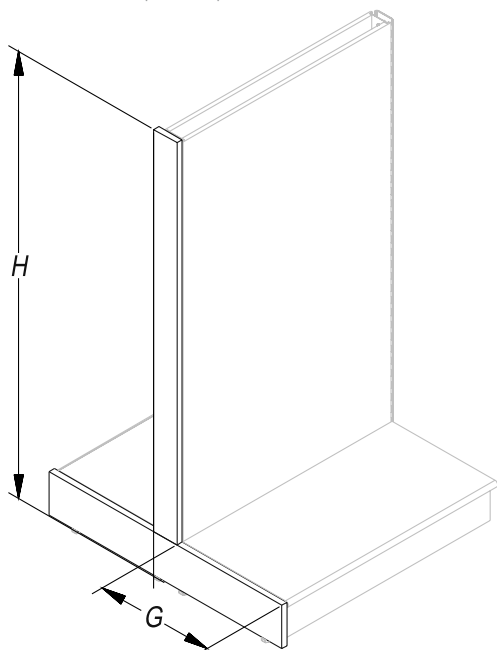

Описание Description	Размеры Dimensions, мм			Артикул Code
	L	G	H	
Боковина декоративная Т-образная Decorative T-shaped side panel		2×370	1100	T-SC 02371100
		2×370	1150	T-SC 02371150
		2×370	1200	T-SC 02371200
		2×370	1250	T-SC 02371250
		2×370	1300	T-SC 02371300
		2×370	1350	T-SC 02371350
		2×370	1400	T-SC 02371400
		2×370	1450	T-SC 02371450
		2×370	1500	T-SC 02371500
		2×370	1550	T-SC 02371550
		2×370	1600	T-SC 02371600
		2×370	1650	T-SC 02371650
		2×370	1700	T-SC 02371700
		2×370	1750	T-SC 02371750
		2×370	1800	T-SC 02371800
		2×370	1850	T-SC 02371850
		2×370	1900	T-SC 02371900
		2×370	1950	T-SC 02371950
		2×370	2000	T-SC 02372000
		2×370	2050	T-SC 02372050
		2×370	2100	T-SC 02372100
		2×370	2150	T-SC 02372150
		2×370	2200	T-SC 02372200
		2×370	2250	T-SC 02372250
		2×370	2300	T-SC 02372300
		2×370	2350	T-SC 02372350
	2×370	2400	T-SC 02372400	
	2×470	1100	T-SC 02471100	
	2×470	1150	T-SC 02471150	
	2×470	1200	T-SC 02471200	
	2×470	1250	T-SC 02471250	
	2×470	1300	T-SC 02471300	
	2×470	1350	T-SC 02471350	
	2×470	1400	T-SC 02471400	
	2×470	1450	T-SC 02471450	
	2×470	1500	T-SC 02471500	
	2×470	1550	T-SC 02471550	
	2×470	1600	T-SC 02471600	
	2×470	1650	T-SC 02471650	
	2×470	1700	T-SC 02471700	
	2×470	1750	T-SC 02471750	
	2×470	1800	T-SC 02471800	
	2×470	1850	T-SC 02471850	
	2×470	1900	T-SC 02471900	
	2×470	1950	T-SC 02471950	
	2×470	2000	T-SC 02472000	
	2×470	2050	T-SC 02472050	
	2×470	2100	T-SC 02472100	
	2×470	2150	T-SC 02472150	
	2×470	2200	T-SC 02472200	
	2×470	2250	T-SC 02472250	
	2×470	2300	T-SC 02472300	
	2×470	2350	T-SC 02472350	
	2×470	2400	T-SC 02472400