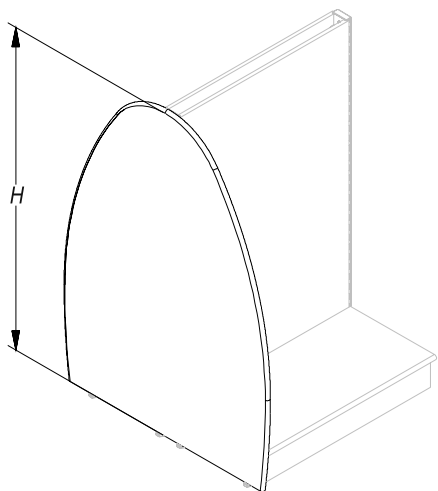

Боковина декоративная овальная Oval decorative side panel		2×470	1100	T-SO 02471100
		2×470	1150	T-SO 02471150
		2×470	1200	T-SO 02471200
		2×470	1250	T-SO 02471250
		2×470	1300	T-SO 02471300
		2×470	1350	T-SO 02471350
		2×470	1400	T-SO 02471400
		2×470	1450	T-SO 02471450
		2×470	1500	T-SO 02471500
		2×470	1550	T-SO 02471550
		2×470	1600	T-SO 02471600