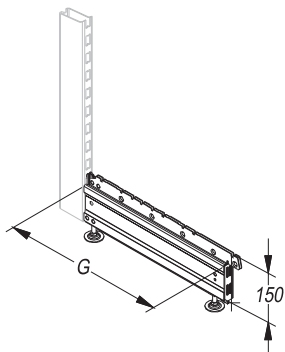

Единый адрес для всех регионов: saf@nt-rt.ru || www.stahler.nt-rt.ru

БАЗЫ СТЕЛЛАЖЕЙ PRAKTISCH

SHELVING BASES

Описание Description	Размеры Dimensions, мм			Артикул Code
	L	G	H	
База Bases		370		T-BT 01000370
		470		T-BT 01000470
		570		T-BT 01000570
		670		T-BT 01000670
		770		T-BT 01000770