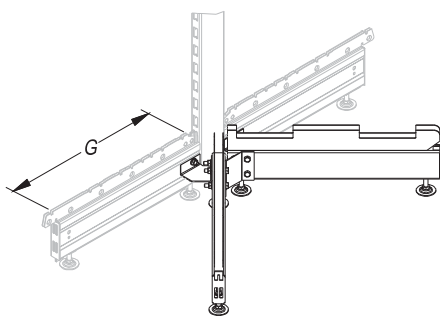

Единый адрес для всех регионов: saf@nt-rt.ru || www.stahler.nt-rt.ru

БАЗЫ СТЕЛЛАЖЕЙ PRAKTISCH

SHELVING BASES

Описание Description	Размеры Dimensions, мм			Артикул Code
	L	G	H	
База Bases		370		T-BT 01000370
		470		T-BT 01000470
		570		T-BT 01000570
		670		T-BT 01000670
		770		T-BT 01000770

База полки из ДСП Chipboard shelf base		370		T-BT 01010370
		470		T-BT 01010470
		570		T-BT 01010570

База полки торцевой Base of side shelf		370		T-BT 02000370
		470		T-BT 02000470
		570		T-BT 02000570

БАЗЫ СТЕЛЛАЖЕЙ PRAKTISCH

SHELVING BASES

Описание Description	Размеры Dimensions, мм			Артикул Code
	L	G	H	
База полки торцевой полукруглой Base of side shelf with semicircular shelves		370		T-BT 02000370
		470		T-BT 02000470
		570		T-BT 02020570