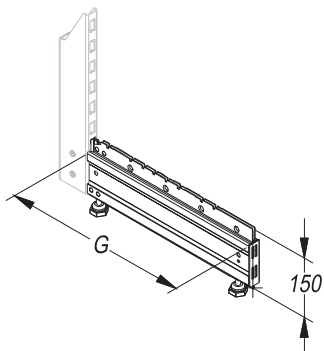

Единый адрес для всех регионов: saf@nt-rt.ru || www.stahler.nt-rt.ru

БАЗЫ СТЕЛЛАЖЕЙ PRAKTISCH

SHELVING BASES

Описание Description	Размеры Dimensions, мм			Артикул Code
	L	G	H	
База Bases		370		T-BT 01000370
		470		T-BT 01000470
		570		T-BT 01000570
		670		T-BT 01000670
		770		T-BT 01000770

База полки из ДСП Chipboard shelf base		370		T-BT 01010370
		470		T-BT 01010470
		570		T-BT 01010570

База полки торцевой Base of side shelf		370		T-BT 02000370
		470		T-BT 02000470
		570		T-BT 02000570

БАЗЫ СТЕЛЛАЖЕЙ PRAKTISCH

SHELVING BASES

Описание Description	Размеры Dimensions, мм			Артикул Code
	L	G	H	
База полки торцевой полукруглой Base of side shelf with semicircular shelves		370		T-BT 02000370
		470		T-BT 02000470
		570		T-BT 02020570