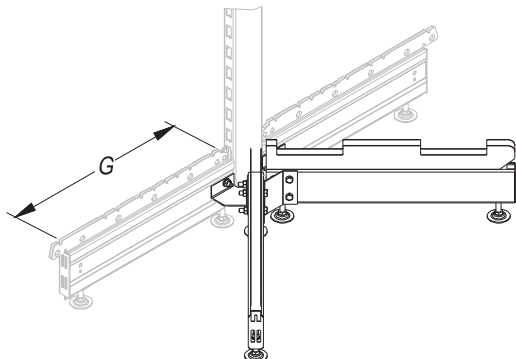

База полки из ДСП Chipboard shelf base		370		T-BT 01010370
		470		T-BT 01010470
		570		T-BT 01010570

База полки торцевой Base of side shelf		370		T-BT 02000370
		470		T-BT 02000470
		570		T-BT 02000570

БАЗЫ СТЕЛЛАЖЕЙ PRAKTISCH

SHELVING BASES

Описание Description	Размеры Dimensions, мм			Артикул Code
	L	G	H	
База полки торцевой полукруглой Base of side shelf with semicircular shelves		370		T-BT 02000370
		470		T-BT 02000470
		570		T-BT 02020570