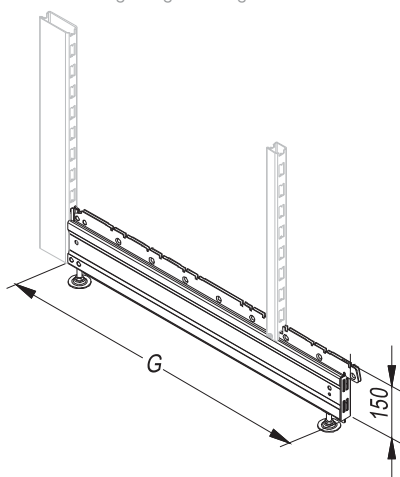

Архангельск (8182)63-90-72
Астана (7172)727-132
Астрахань (8512)99-46-04
Барнаул (3852)73-04-60
Белгород (4722)40-23-64
Брянск (4832)59-03-52
Владивосток (423)249-28-31
Волгоград (844)278-03-48
Вологда (8172)26-41-59
Воронеж (473)204-51-73
Екатеринбург (343)384-55-89
Иваново (4932)77-34-06

Ижевск (3412)26-03-58
Иркутск (395)279-98-46
Казань (843)206-01-48
Калининград (4012)72-03-81
Калуга (4842)92-23-67
Кемерово (3842)65-04-62
Киров (8332)68-02-04
Краснодар (861)203-40-90
Красноярск (391)204-63-61
Курск (4712)77-13-04
Липецк (4742)52-20-81
Киргизия (996)312-96-26-47

Магнитогорск (3519)55-03-13
Москва (495)268-04-70
Мурманск (8152)59-64-93
Набережные Челны (8552)20-53-41
Нижний Новгород (831)429-08-12
Новокузнецк (3843)20-46-81
Новосибирск (383)227-86-73
Омск (3812)21-46-40
Орел (4862)44-53-42
Оренбург (3532)37-68-04
Пенза (8412)22-31-16
Казахстан (772)734-952-31

Пермь (342)205-81-47
Ростов-на-Дону (863)308-18-15
Рязань (4912)46-61-64
Самара (846)206-03-16
Санкт-Петербург (812)309-46-40
Саратов (845)249-38-78
Севастополь (8692)22-31-93
Симферополь (3652)67-13-56
Смоленск (4812)29-41-54
Сочи (862)225-72-31
Ставрополь (8652)20-65-13

Сургут (3462)77-98-35
Тверь (4822)63-31-35
Томск (3822)98-41-53
Тула (4872)74-02-29
Тюмень (3452)66-21-18
Ульяновск (8422)24-23-59
Уфа (347)229-48-12
Хабаровск (4212)92-98-04
Челябинск (351)202-03-61
Череповец (8202)49-02-64
Ярославль (4852)69-52-93