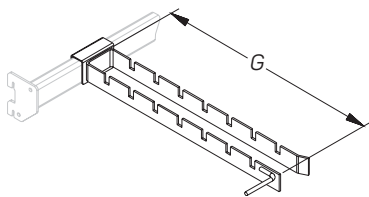

АКСЕССУАРЫ ДЛЯ САДОВОГО ИНСТРУМЕНТА УНИВЕРСАЛЬНЫЕ

ACCESSORIES FOR FOR GARDEN TOOLS

Описание Description	Размеры Dimensions, мм			Артикул Code
	L	G	H	
Экспозитор для садового инструмента на балку 20×40 Expositor for garden tools on bar 20×40		400		A-DB 03013404

Экспозитор для садового инструмента
на балку 20×40

Expositor for garden tools on bar 20×40