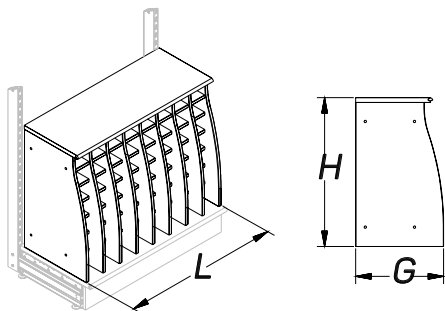

АКСЕССУАРЫ ДЛЯ ВИННЫХ СТЕЛЛАЖЕЙ УНИВЕРСАЛЬНЫЕ

ACCESSORIES FOR WINE SHELVING

Описание Description	Размеры Dimensions, мм			Артикул Code
	L	G	H	
Накопитель для бутылок Storage element for bottles	1000	470	800	T-SH 01771000

Накопитель для бутылок
Storage element for bottles